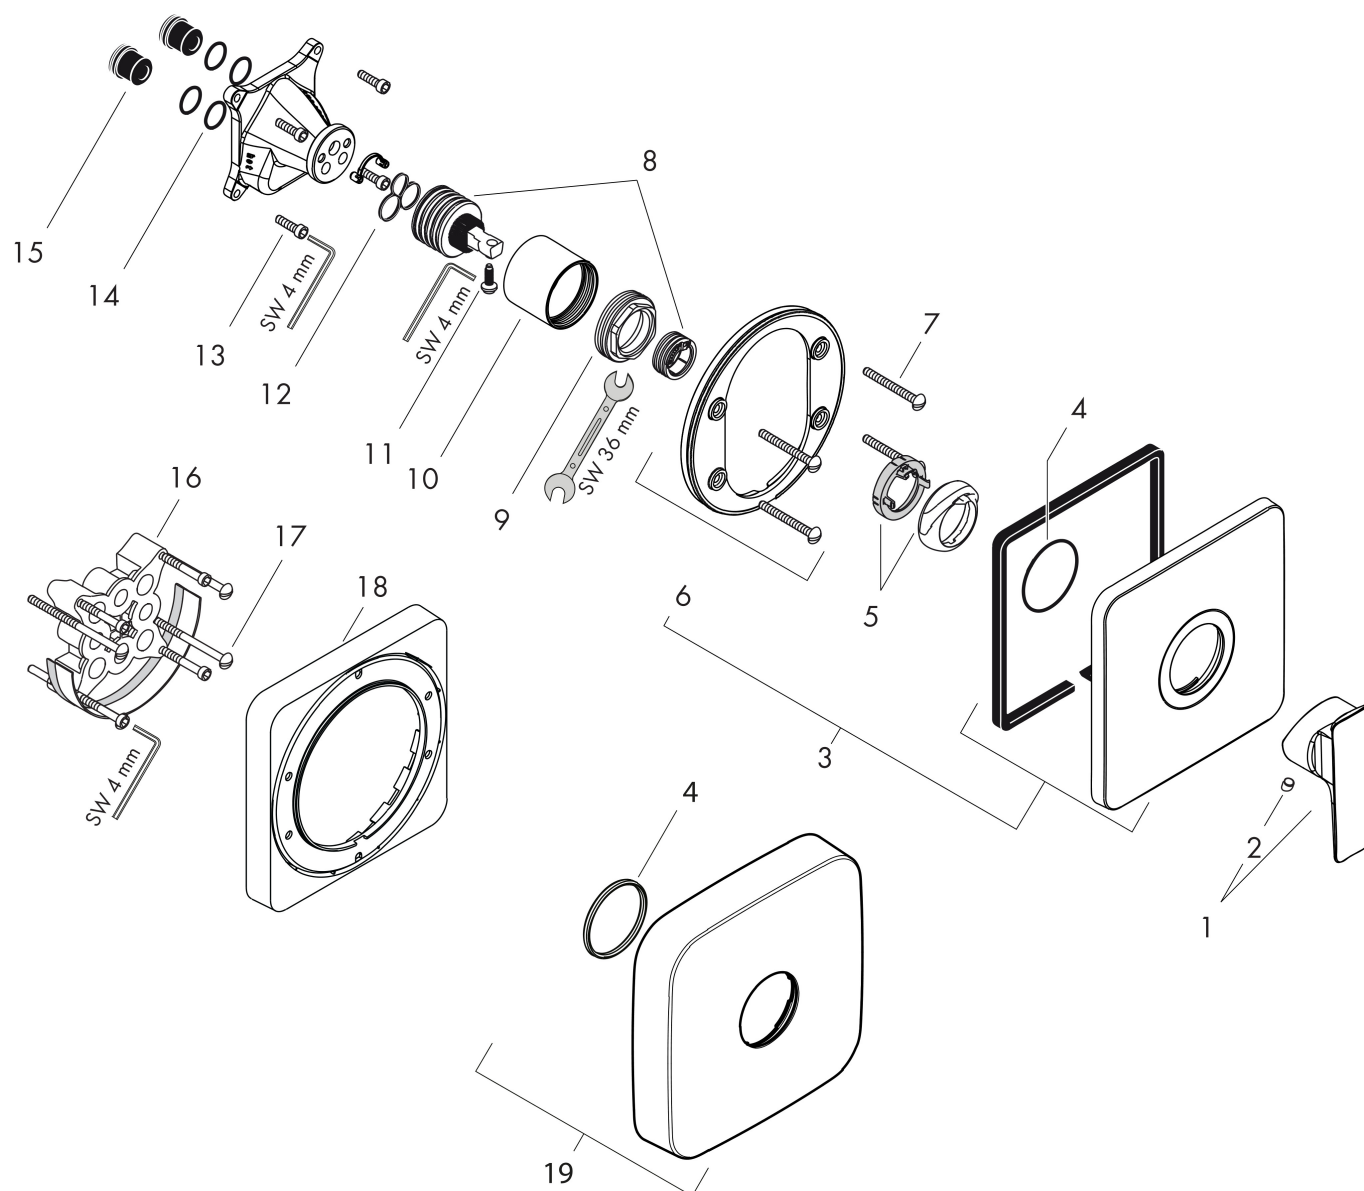

Merk	AXOR
Artikelnaam	AXOR Citterio E ééngreeps douchemengkraan afbouwdeel
Art.nr.	36655000
Oppervlakte	chrom
Netto prijs	348,80 EUR

Explosietekening voor bouwjaar: >09/16