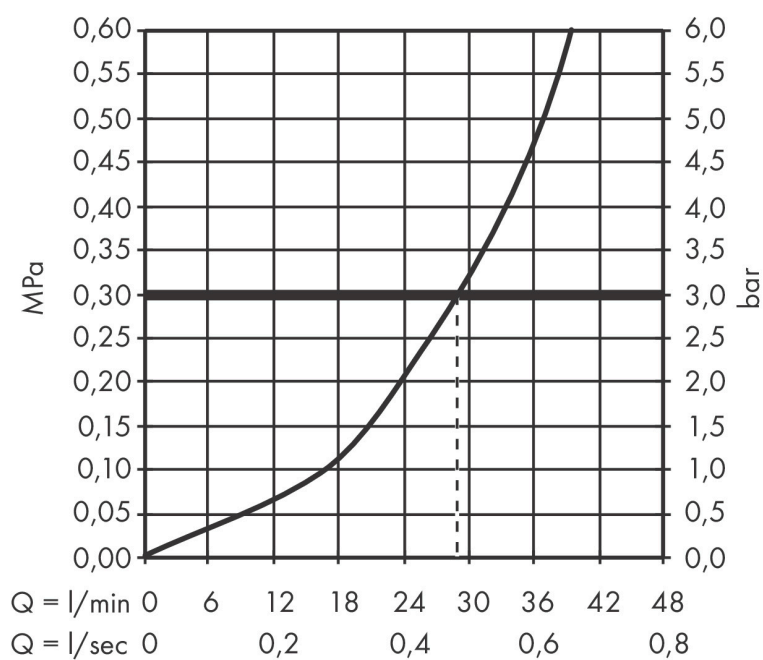

Merk AXOR
Artikelnaam **AXOR Citterio E** ééngreeps douchemengkraan afbouwdeel
Art.nr. 36655000
Oppervlakte chroom
Netto prijs 348,80 EUR

Stroomschema