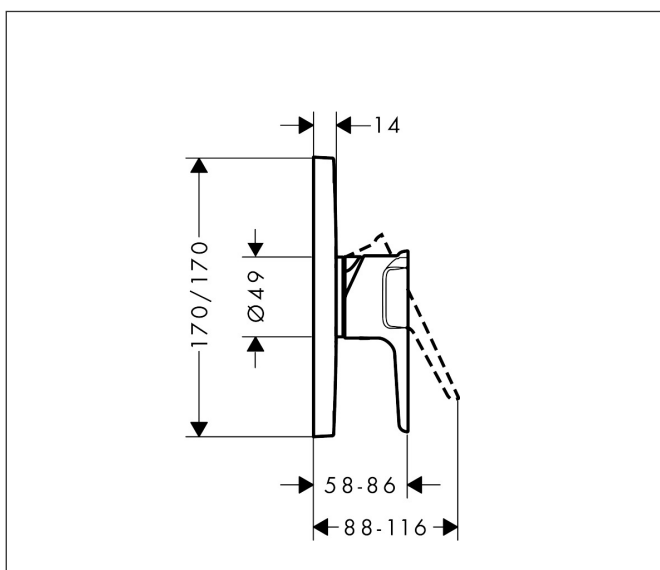

Maat tekeningen