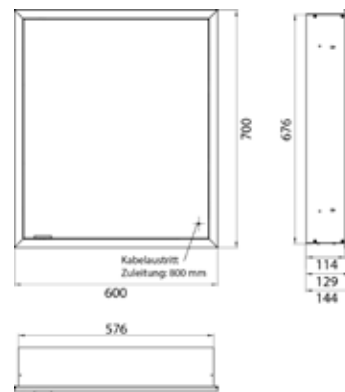

PRODUKTINFORMATION

Lichtspiegelschrank prime slim, 600 mm, 1 Tür, Unterputzmodell, IP20 schwarz/spiegel

Art.-Nr.9497 135 02

mit verspiegelter- oder weißer Glasrückwand, 2 stufenlos einstellbare Ablagen, 1 Tür (Türanschlag rechts), 1 Steckdose, stufenlose Lichtsteuerung (an/aus, Helligkeit und Lichtfarbe) über drei in die Glasrückwand integrierte Touchsensoren, Höhe: 700 mm, LED-Beleuchtung