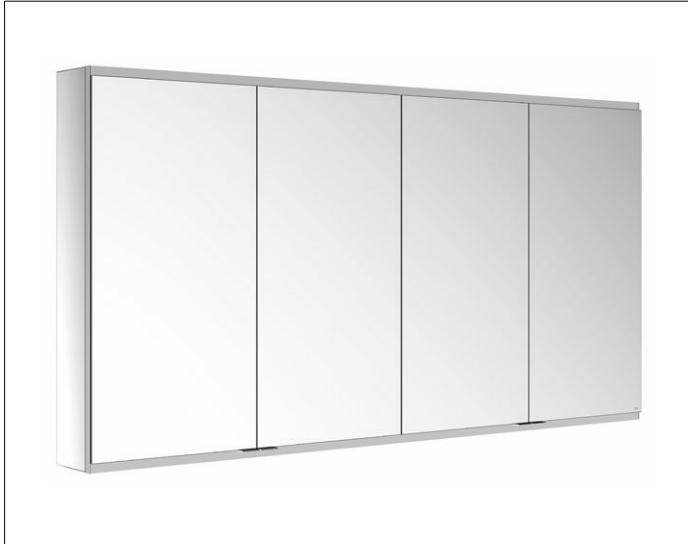

Royal Modular 2.0
800401181100400 Spiegelschrank

PRODUKT

ZEICHNUNG

OBERFLÄCHE

silber-eloxiert

ABMESSUNG

1800 x 900 x 160 mm