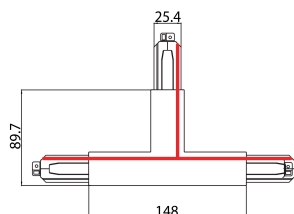

OneTrack T-connector voeding binnenrechts Wit 9016/W

Artikelnummer 9200737

SYLVANIA

OneTrack accessoire, T-voedingsconnector rechts, polariteitsnok aan de binnenkant. Behuizing van polycarbonaat, contacten van koperlegering. Afdekking voor inbouwversie afzonderlijk geleverd. Wit. Controleer het polariteitsdiagram op het verkoopblad.

Technische gegevens

Afmetingen (mm)

Fotometrie

OneTrack T-connector voeding binnen-rechts Wit 9016/W

Artikelnummer 9200737

SYLVANIA

Algemene gegevens

Productnaam	OneTrack T-connector voeding binnen-rechts Wit 9016/W
Technologie	Non - Electrical Device
Type accessoire	Electrical
Type of accessory	Coupler/connector T-shape
Montage	Railmontage
Algemene toepassing	Museums en galerieën, Kantoor
ETIM klasse	EC002556
Garantie	5 jaar

Elektrische gegevens

Primaire voedingsspanning min	220
Primaire voedingsspanning max	240
Aansluitbare geleider doorsnede max	2.5

Fysieke gegevens

Kleur behuizing	Wit
Lengte (mm)	148
Breedte (mm)	25.4
Hoogte (mm)	89.7
Gewicht (kg)	0.29

Verpakkingen

EAN code	4012289007379
Enkele lengte verpakking (cm)	30.0
Enkele breedte verpakking (cm)	16.7
Hoogte eenheidsverpakking (cm)	0.32
Eenheden per omdoos	1
Lengte omdoos (cm)	30.0
Breedte omdoos (cm)	16.7
Diepte omdoos (cm)	0.32