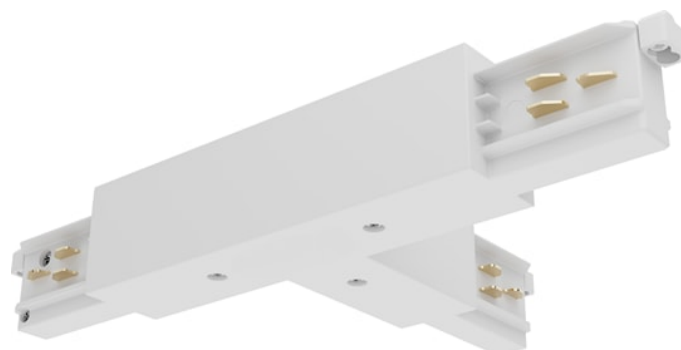

OneTrack T-connector voeding binnenrechts Wit 9016/W

Artikelnummer 9200737

SYLVANIA

OneTrack accessoire, T-voedingsconnector rechts, polariteitsnok aan de binnenkant. Behuizing van polycarbonaat, contacten van koperlegering. Afdekking voor inbouwversie afzonderlijk geleverd. Wit. Controleer het polariteitsdiagram op het verkoopblad.

Technische gegevens

Afmetingen (mm)

Fotometrie

OneTrack T-connector voeding binnen-rechts Wit 9016/W

Artikelnummer 9200737

SYLVANIA

Algemene gegevens

Productnaam	OneTrack T-connector voeding binnen-rechts Wit 9016/W
Technologie	Non - Electrical Device
Type accessoire	Electrical
Type of accessory	Coupler/connector T-shape
Montage	Railmontage
Algemene toepassing	Museums en galerieën, Kantoor
ETIM klasse	EC002556
Garantie	5 jaar

Elektrische gegevens

Primaire voedingsspanning min	220
Primaire voedingsspanning max	240
Aansluitbare geleider doorsnede max	2.5

Fysieke gegevens

Kleur behuizing	Wit
Lengte (mm)	148
Breedte (mm)	25.4
Hoogte (mm)	89.7
Gewicht (kg)	0.29