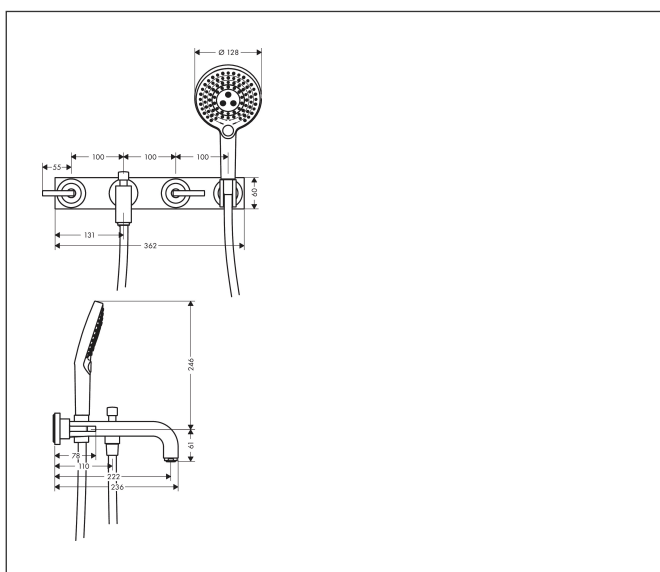

Merk	AXOR
Artikelnaam	AXOR Citterio 3-gats badmengkraan afbouwdeel wandmontage met rechte grepen en plaat
Art.nr.	39442000
Oppervlakte	chrom
Netto prijs	1.557,53 EUR

Product foto

Kenmerken

- voorsprong uitloop 222 mm
- straalsoort mengkraan: normale straal
- straalsoort handdouche: Rain, RainAir volle zachte regenstraal, WhirlAir
- maximale doorstroomhoeveelheid bij 3 bar: 22,5 l/min
- keramische kranen warm/koud 90°
- omstelling met automatische reset
- aansluiting: inbouwdeel
- wandmontage
- geen extra onderhoudsopening nodig

Maat tekeningen

Technologie

Straalsoorten

Merk	AXOR
Artikelnaam	AXOR Citterio 3-gats badmengkraan afbouwdeel wandmontage met rechte grepen en plaat
Art.nr.	39442000
Oppervlakte	chrom
Netto prijs	1.557,53 EUR

Benodigde onderdelen

Product foto	Artikelnaam	Art.nr.	Prijs
	AXOR Inbouwdeel 3-gats wastafelkraan wandmontage	10303180	290,27

Merk AXOR
Artikelnaam **AXOR Citterio** 3-gats badmengkraan afbouwdeel wandmontage met rechte grepen en plaat
Art.nr. 39442000
Oppervlakte chroom
Netto prijs 1.557,53 EUR

Pos	Beschrijving	Art.nr.	Prijs
1	greep	39296000	91,50
2	rozet coud	95243000	40,60
3	rozet warm	95242000	40,60
4	rozet	97707000	365,40
5	dichting	97530000	4,80
6	draadeind set	96392000	25,70
7	bovendeel links sluitend	96351000	40,60
8	bovendeel rechts sluitend	96350000	40,60
9	douchehouder compl.	97705000	78,40
10	rozet	97706000	32,70
11	uitloop compl.	97704000	300,40
12	perlator M24x1 (25 l/min)	13956000	7,70
13	inbusschroef M6x6	97660000	3,00
14	rozet voor uitloop	96760000	52,00
15	aansluiting G½	97228000	40,60
16	O-ring 16x2,5	98134000	3,00
17	trekknop	96466000	12,70
18	huls	97738000	4,80
19	omstelling compl.	94077000	32,70
20	huls	92856000	12,70
21	terugslagklepset DW 15	94074000	12,70
22	doucheslang 1,25 m	28622000	37,73
23	Handdouche	26050000	130,28
24	filter	97708000	4,80
25	verlengset 25 mm	96259000	64,30
a	verlengset 25 mm	95413000	64,30
b	Inbouwdelen	10303180	290,27
c	dichtmanchet	96383000	40,48
d	houder voor omstelling	97211000	3,00