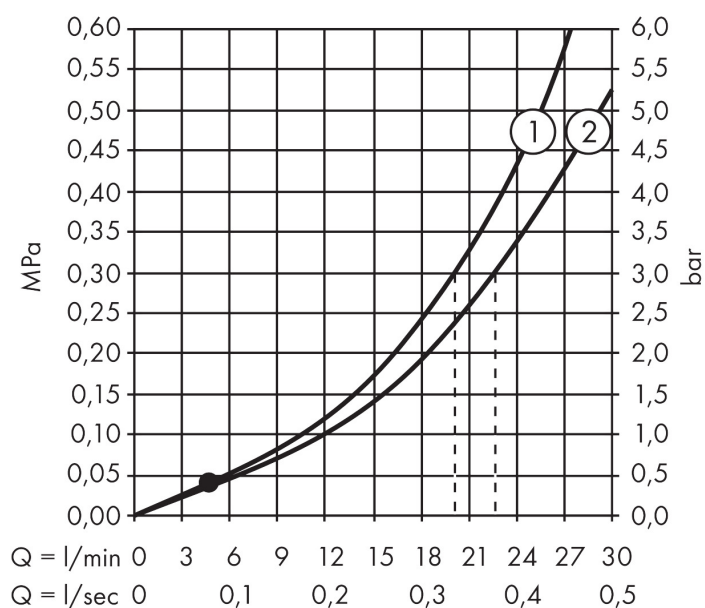

Merk AXOR
Artikelnaam **AXOR Citterio** 3-gats badmengkraan afbouwdeel wandmontage met rechte grepen en plaat
Art.nr. 39442000
Oppervlakte chroom
Netto prijs 1.557,53 EUR

Stroomschema