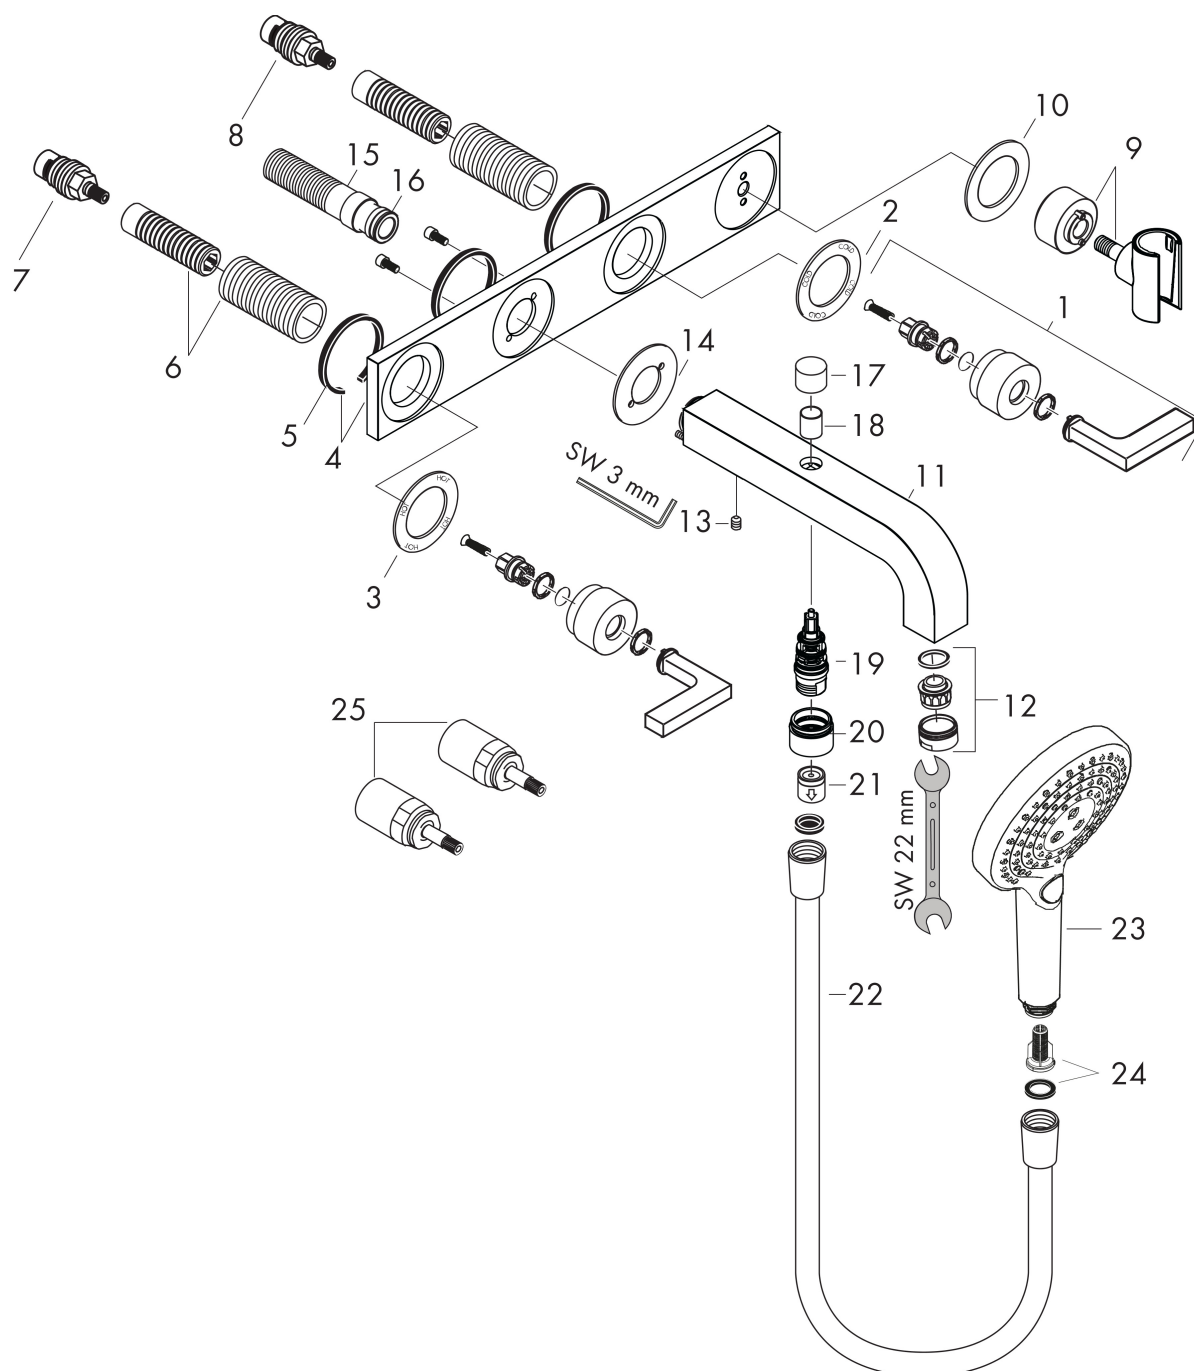

Benodigde onderdelen

Product foto	Artikelnaam	Art.nr.	Prijs
	AXOR Inbouwdeel 3-gats wastafelkraan wandmontage	10303180	290,27

Merk AXOR
Artikelnaam **AXOR Citterio** 3-gats badmengkraan afbouwdeel wandmontage met rechte grepen en plaat
Art.nr. 39442000
Oppervlakte chroom
Netto prijs 1.557,53 EUR

Stroomschema

Merk	AXOR
Artikelnaam	AXOR Citterio 3-gats badmengkraan afbouwdeel wandmontage met rechte grepen en plaat
Art.nr.	39442000
Oppervlakte	chrom
Netto prijs	1.557,53 EUR

Explosietekening voor bouwjaar: 01/17 - 04/20

Merk	AXOR
Artikelnaam	AXOR Citterio 3-gats badmengkraan afbouwdeel wandmontage met rechte grepen en plaat
Art.nr.	39442000
Oppervlakte	chrom
Netto prijs	1.557,53 EUR

Onderdelen voor bouwjaar: 01/17 - 04/20

Pos	Beschrijving	Art.nr.	Prijs
1	greep	39296000	91,50
2	rozet coud	95243000	40,60
3	rozet warm	95242000	40,60
4	rozet	97707000	365,40
5	dichting	97530000	4,80
6	draadeind set	96392000	25,70
7	bovendeel links sluitend	96351000	40,60
8	bovendeel rechts sluitend	96350000	40,60
9	douchehouder compl.	97705000	78,40
10	rozet	97706000	32,70
11	uitloop compl.	97704000	300,40
12	perlator M24x1 (25 l/min)	13956000	7,70
13	inbusschroef M6x6	97660000	3,00
14	rozet voor uitloop	96760000	52,00
15	aansluiting G½	97228000	40,60
16	O-ring 16x2,5	98134000	3,00
17	trekknop	96466000	12,70
18	huls	97738000	4,80
19	omstelling compl.	94077000	32,70
20	huls	92856000	12,70
21	terugslagklepset DW 15	94074000	12,70
22	doucheslang 1,25 m	28622000	37,73
23	Handdouche	26050000	130,28
24	filter	97708000	4,80
25	verlengset 25 mm	96259000	64,30
a	verlengset 25 mm	95413000	64,30
b	Inbouwdelen	10303180	290,27
c	dichtmanchet	96383000	40,48
d	houder voor omstelling	97211000	3,00