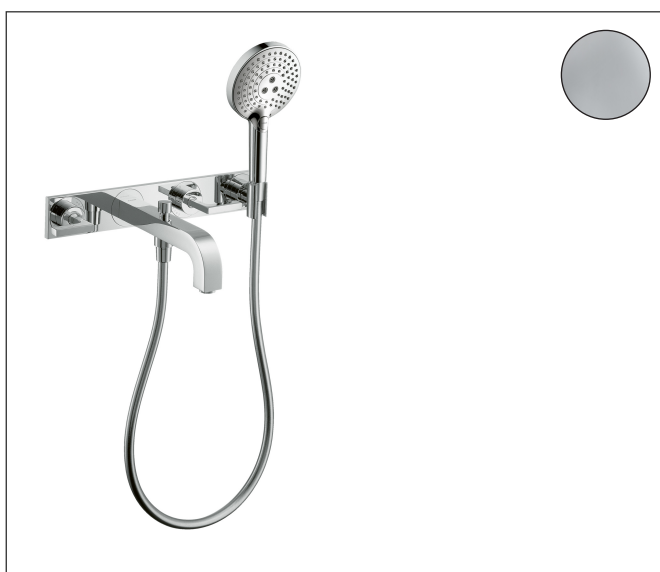

Merk	AXOR
Artikelnaam	AXOR Citterio 3-gats badmengkraan afbouwdeel wandmontage met rechte grepen en plaat
Art.nr.	39442000
Oppervlakte	chrom
Netto prijs	1.557,53 EUR

Product foto

Kenmerken

- voorsprong uitloop 222 mm
- straalsoort mengkraan: normale straal
- straalsoort handdouche: Rain, RainAir volle zachte regenstraal, WhirlAir
- maximale doorstroomhoeveelheid bij 3 bar: 22,5 l/min
- keramische kranen warm/koud 90°
- omstelling met automatische reset
- aansluiting: inbouwdeel
- wandmontage
- geen extra onderhoudsopening nodig

Maat tekeningen

Technologie

Straalsoorten

Merk	AXOR
Artikelnaam	AXOR Citterio 3-gats badmengkraan afbouwdeel wandmontage met rechte grepen en plaat
Art.nr.	39442000
Oppervlakte	chrom
Netto prijs	1.557,53 EUR

Benodigde onderdelen

Product foto	Artikelnaam	Art.nr.	Prijs
	AXOR Inbouwdeel 3-gats wastafelkraan wandmontage	10303180	290,27

Merk AXOR
Artikelnaam **AXOR Citterio** 3-gats badmengkraan afbouwdeel wandmontage met rechte grepen en plaat
Art.nr. 39442000
Oppervlakte chroom
Netto prijs 1.557,53 EUR

Stroomschema

Merk	AXOR
Artikelnaam	AXOR Citterio 3-gats badmengkraan afbouwdeel wandmontage met rechte grepen en plaat
Art.nr.	39442000
Oppervlakte	chrom
Netto prijs	1.557,53 EUR

Explosietekening voor bouwjaar: 01/17 - 04/20