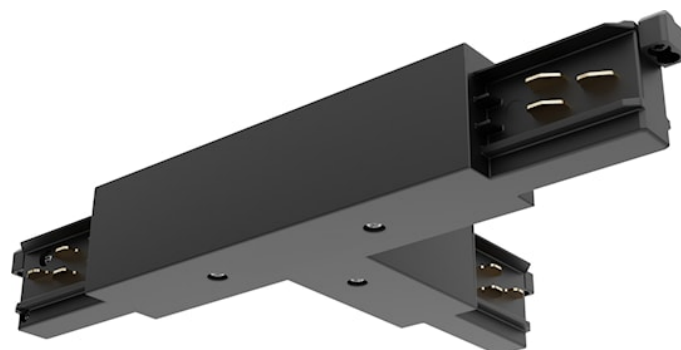

# OneTrack T-connector voeding binnenrechts Zwart 9016/B

Artikelnummer 9200738

**SYLVANIA**

OneTrack accessoire, T-voedingsconnector rechts, polariteitsnok aan de binnenkant. Behuizing van polycarbonaat, contacten van koperlegering. Afdekking voor inbouwversie afzonderlijk geleverd. Zwart. Controleer het polariteitsdiagram op het verkoopblad.

# OneTrack T-connector voeding binnen-rechts Zwart 9016/B

Artikelnummer 9200738

**SYLVANIA**

## Algemene gegevens

Productnaam	OneTrack T-connector voeding binnen-rechts Zwart 9016/B
Technologie	Non - Electrical Device
Type accessoire	Electrical
Type of accessory	Coupler/connector T-shape
Montage	Railmontage
Algemene toepassing	Museums en galerieën, Kantoor
ETIM klasse	EC002556
Garantie	5 jaar

## Fysieke gegevens

Kleur behuizing	Zwart
Lengte (mm)	148
Breedte (mm)	25.4
Hoogte (mm)	89.7
Gewicht (kg)	0.29