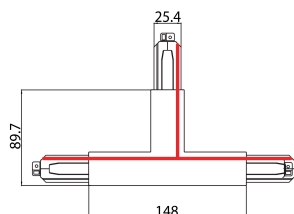

# OneTrack T-connector voeding binnenrechts Zwart 9016/B

Artikelnummer 9200738

**SYLVANIA**

OneTrack accessoire, T-voedingsconnector rechts, polariteitsnok aan de binnenkant. Behuizing van polycarbonaat, contacten van koperlegering. Afdekking voor inbouwversie afzonderlijk geleverd. Zwart. Controleer het polariteitsdiagram op het verkoopblad.

### Afmetingen (mm)

## Elektrische gegevens

Aansluitbare geleider doorsnede max	2.5
-------------------------------------	-----

## Fysieke gegevens

Kleur behuizing	Zwart
Lengte (mm)	148
Breedte (mm)	25.4
Hoogte (mm)	89.7
Gewicht (kg)	0.29