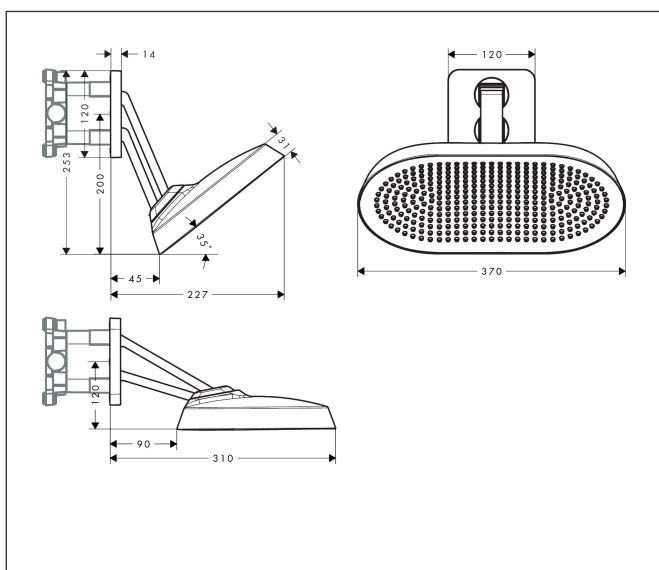

Merk	AXOR
Artikelnaam	AXOR ShowerSphere hoofddouche 370/220 2jet EcoSmart met verstelbare douche-arm
Art.nr.	39746820
Oppervlakte	Brushed Nickel
Netto prijs	2.262,00 EUR

Product foto

Maat tekeningen

Kenmerken

- bestaat uit: hoofddouche, douche-arm
- diameter straalplaat 370 x 220 mm
- PowderRain, Rain
- FlexPower: straalnoppen passen zich automatisch aan de waterdruk aan door te openen en te sluiten
- QuickClean+: voorkom kalkaanslag dankzij de elasticiteit van de straalnoppen
- doorstroomregelaar: 8 l/min (met mogelijke toleranties -20%)
- doorstroomhoeveelheid PowderRain-straal bij 3 bar: 6,7 l/min
- functie van: 4,8 l/min
- maximale doorstroomhoeveelheid bij 3 bar: 6,7 l/min
- hoofddouche kantelbaar met 0-35°
- afdekplaat van metaal
- plafonddouche afneembaar voor reiniging
- Adjustable Shower Arm: voor eenvoudige aanpassing van de douchekep aan de lichaamslengte, mechanische vergrendeling in elke positie, traploos verstelbaar
- lengte douche-arm: 105 mm
- metalen douche-arm
- montagetype: inbouw
- aansluiting: inbouwdeel
- EcoSmart: Veel waterplezier met veel minder water
- niet inbegrepen: inbouwdeel
- EU taxonomie: max. 8l/min

Technologie

Straalsoorten

Certificaat

Merk	AXOR
Artikelnaam	AXOR ShowerSphere hoofddouche 370/220 2jet EcoSmart met verstelbare douche-arm
Art.nr.	39746820
Oppervlakte	Brushed Nickel
Netto prijs	2.262,00 EUR

i Afmetingen kunnen variëren vanwege keramische toleranties die verband houden met het productieproces.