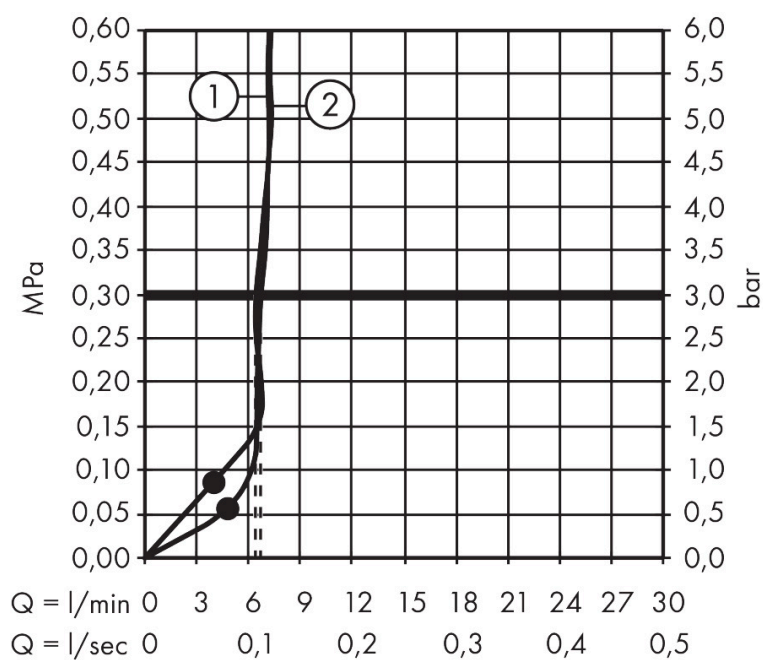

Merk AXOR
Artikelnaam **AXOR ShowerSphere** hoofddouche 370/220 2jet EcoSmart met verstelbare
douche-arm
Art.nr. 39746820
Oppervlakte Brushed Nickel
Netto prijs 2.262,00 EUR

Stroomschema