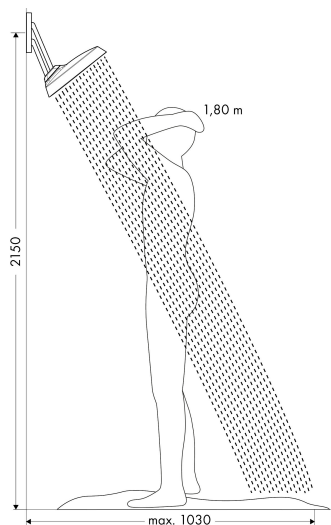

- bestaat uit: hoofddouche, douche-arm
- diameter straalplaat 370 x 220 mm
- PowderRain, Rain
- FlexPower: straalnoppen passen zich automatisch aan de waterdruk aan door te openen en te sluiten
- QuickClean+: voorkom kalkaanslag dankzij de elasticiteit van de straalnoppen
- doorstroomregelaar: 8 l/min (met mogelijke toleranties -20%)
- doorstroomhoeveelheid PowderRain-straal bij 3 bar: 6,7 l/min
- functie van: 4,8 l/min
- maximale doorstroomhoeveelheid bij 3 bar: 6,7 l/min
- hoofddouche kantelbaar met 0-35°
- afdekplaat van metaal
- plafonddouche afneembaar voor reiniging
- Adjustable Shower Arm: voor eenvoudige aanpassing van de douchekep aan de lichaamslengte, mechanische vergrendeling in elke positie, traploos verstelbaar
- lengte douche-arm: 105 mm
- metalen douche-arm
- montagetype: inbouw
- aansluiting: inbouwdeel
- EcoSmart: Veel waterplezier met veel minder water
- niet inbegrepen: inbouwdeel
- EU taxonomie: max. 8l/min

Benodigde onderdelen

Product foto	Artikelnaam	Art.nr.	Prijs
	AXOR inbouwdeel voor hoofddouche met douche-arm	35361180	416,87

Merk AXOR
Artikelnaam **AXOR ShowerSphere** hoofddouche 370/220 2jet EcoSmart met verstelbare
douche-arm
Art.nr. 39746820
Oppervlakte Brushed Nickel
Netto prijs 2.262,00 EUR

Stroomschema

Merk	AXOR
Artikelnaam	AXOR ShowerSphere hoofddouche 370/220 2jet EcoSmart met verstelbare douche-arm
Art.nr.	39746820
Oppervlakte	Brushed Nickel
Netto prijs	2.262,00 EUR

Installatievoorbeelden

i Afmetingen kunnen variëren vanwege keramische toleranties die verband houden met het productieproces.