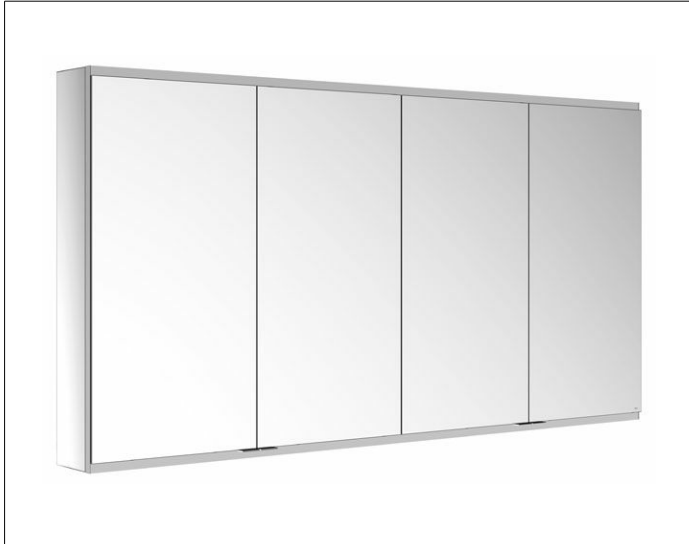

Royal Modular 2.0
800401181100000 Spiegelschrank

PRODUKT

ZEICHNUNG

OBERFLÄCHE

silber-eloxiert

ABMESSUNG

1800 x 900 x 160 mm