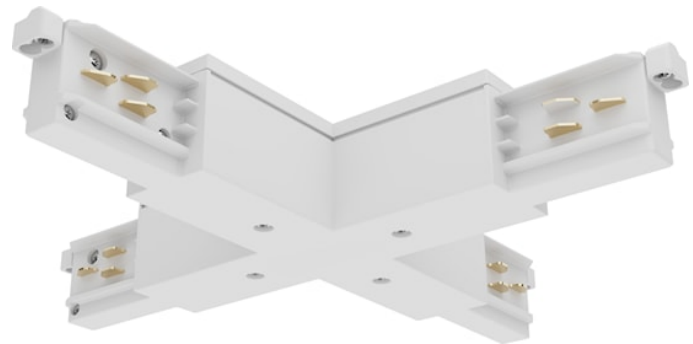

# OneTrack X-connector voeding Wit 9017/W

Artikelnummer 9200739

**SYLVANIA**

OneTrack accessoire, X-feed connector. Afdekking voor inbouwversie afzonderlijk geleverd. Behuizing van polycarbonaat, contacten van koperlegering. Afdekking voor inbouwversie afzonderlijk geleverd. Wit.

### Algemene gegevens

Productnaam	OneTrack X-connector voeding Wit 9017/W
Technologie	Non - Electrical Device
Type accessoire	Electrical
Type of accessory	Coupler/connector X-shape
Montage	Railmontage
Algemene toepassing	Museums en galerieën, Kantoor
ETIM klasse	EC002556
Garantie	5 jaar

### Fysieke gegevens

Kleur behuizing	Wit
Lengte (mm)	148
Breedte (mm)	148
Gewicht (kg)	0.29