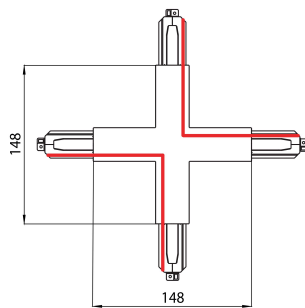

# OneTrack X-connector voeding Wit 9017/W

Artikelnummer 9200739

**SYLVANIA**

OneTrack accessoire, X-feed connector. Afdekking voor inbouwversie afzonderlijk geleverd. Behuizing van polycarbonaat, contacten van koperlegering. Afdekking voor inbouwversie afzonderlijk geleverd. Wit.

### Afmetingen (mm)

### Elektrische gegevens

Primaire voedingsspanning min	220
Primaire voedingsspanning max	240
Aansluitbare geleider doorsnede max	2.5

### Fysieke gegevens

Kleur behuizing	Wit
Lengte (mm)	148
Breedte (mm)	148
Gewicht (kg)	0.29