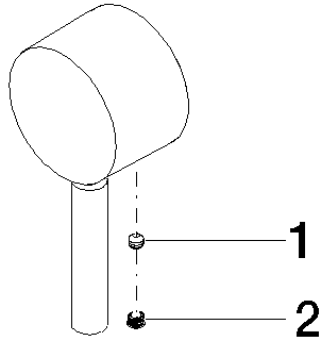

Griff für Wanne Stand Hebel 52 x 35 x 117 mm - Champagne (22kt Gold)

90 20 66 004 00

Griff für Wanne Stand Hebel 52 x 35 x 117 mm - Champagne (22kt Gold)

90 20 66 004 00

Griff für Wanne Stand Hebel 52 x 35 x 117 mm - Champagne (22kt Gold)

90 20 66 004 00

Griff für Wanne Stand Hebel 52 x 35 x 117 mm - Champagne (22kt Gold)

90 20 66 004 00

Griff für Wanne Stand Hebel 52 x 35 x 117 mm - Champagne (22kt Gold)

90 20 66 004 00

Ersatzteilstückliste

Nr.	Artikelnummer	Benennung	Verbaumenge	Lieferzeit
	90 31 11 063 00 90	Befestigung Gewindestift mit Innensechskant mit Ringschneide M5 x 4 mm -	2	2