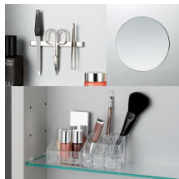

## FRAME 25

Armoire de toilette, 600 mm, aluminium, 1 porte avec miroir à l'intérieur/l'extérieur, charnières à droite, avec interrupteur tactile, 2 prises, 2 éléments d'éclairage LED verticaux (variables), éclairage d'ambiance (vers le bas)

## DESSINS TECHNIQUES

COMPATIBLE AVEC

Set d'accessoires, composé d'un miroir grossissant, d'une barre aimantée ainsi que d'un pot en plastique transparent

**H4906009000001**

## FRAME 25

Pour les armoires de toilette pratiques avec miroir de la série FRAME 25, LAUFEN a maintenant développé un cadre de pose avec lequel les produits peuvent être montés à fleur de renforcements, d'installations en applique ou de murs. Le cadre en aluminium anodisé s'installe facilement et permet de poser l'armoire de toilette avec miroir à la fin des travaux ce qui signifie une protection supplémentaire contre tous dommages. Une poignée spéciale est disponible afin de pouvoir ouvrir les portes de l'armoire de toilette avec miroir facilement lorsque celle-ci est montée.