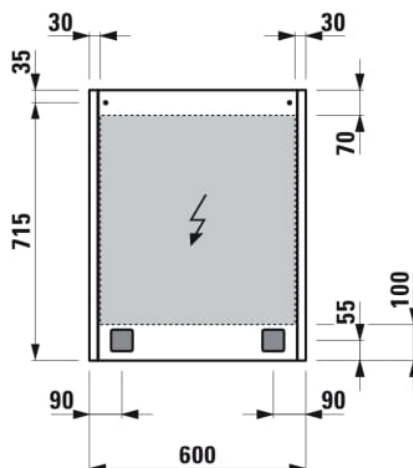

## FRAME 25

Armoire de toilette, 600 mm, aluminium, 1 porte avec miroir à l'intérieur/l'extérieur, charnières à droite, avec interrupteur tactile, 2 prises, 2 éléments d'éclairage LED verticaux (variables), éclairage d'ambiance (vers le bas)

Etagères intérieures : 3

Forme : Rectangulaire

Indice de protection de la lumière : IP 44

Nombre de lumières : 2

Nombre de portes : 1

Orientation du miroir : Vertical

Poids net / kg : 15,7

Position de la lumière d'ambiance : Inférieure

Prise intégrée

Puissance par lumière (W) : 14

Type d'installation : Mural

Type de lumière : LED

Type de lumière d'ambiance : LED

Type de porte : Battante

## DESSINS TECHNIQUES

COMPATIBLE AVEC

Set d'accessoires, composé d'un miroir grossissant, d'une barre aimantée ainsi que d'un pot en plastique transparent

**H4906009000001**