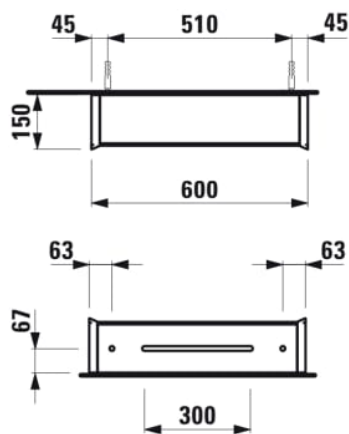

## FRAME 25

Armoire de toilette, 600 mm, aluminium, 1 porte avec miroir à l'intérieur/l'extérieur, charnières à droite, avec interrupteur tactile, 2 prises, 2 éléments d'éclairage LED verticaux (variables), éclairage d'ambiance (vers le bas)

Etagères intérieures : 3

Forme : Rectangulaire

Indice de protection de la lumière : IP 44

Nombre de lumières : 2

Nombre de portes : 1

Orientation du miroir : Vertical

Poids net / kg : 15,7

Position de la lumière d'ambiance : Inférieure

Prise intégrée

Puissance par lumière (W) : 14

Type d'installation : Mural

Type de lumière : LED

Type de lumière d'ambiance : LED

Type de porte : Battante

## DESSINS TECHNIQUES

COMPATIBLE AVEC

Set d'accessoires, composé d'un miroir grossissant, d'une barre aimantée ainsi que d'un pot en plastique transparent

**H4906009000001**