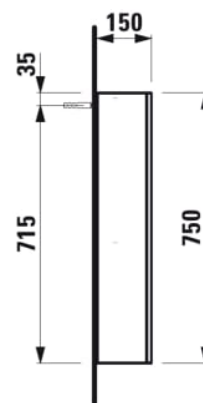

## FRAME 25

Armoire de toilette, 600 mm, aluminium, 1 porte avec miroir à l'intérieur/l'extérieur, charnières à droite, avec interrupteur tactile, 2 prises, 2 éléments d'éclairage LED verticaux (variables), éclairage d'ambiance (vers le bas)

Etagères intérieures : 3

Forme : Rectangulaire

Indice de protection de la lumière : IP 44

Nombre de lumières : 2

Nombre de portes : 1

Orientation du miroir : Vertical

Poids net / kg : 15,7

Position de la lumière d'ambiance : Inférieure

Prise intégrée

Puissance par lumière (W) : 14

Type d'installation : Mural

Type de lumière : LED

Type de lumière d'ambiance : LED

Type de porte : Battante

## DESSINS TECHNIQUES

COMPATIBLE AVEC

Set d'accessoires, composé d'un miroir grossissant, d'une barre aimantée ainsi que d'un pot en plastique transparent

**H4906009000001**