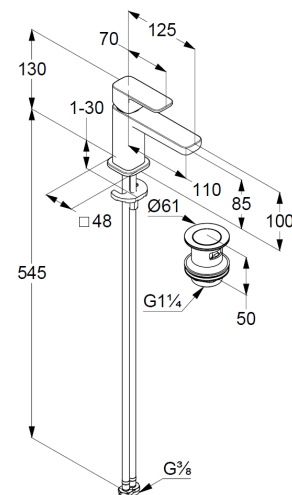

Technische Daten/ Technical Data

KLUDI RENON, SmartStart
Waschtisch-Einhandmischer 85
DN 15

Artikel- Nr.: 42267N075

Oberfläche:
NO Brushed Gold (18) PVD

Artikeltext
Hersteller KLUDI GmbH & Co. KG
Typ: KLUDI RENON, SmartStart
Waschtisch-Einhandmischer 85
Artikel- Nr.: 42267N075

Waschtisch-Armatur
Einhebelmischer
1-Loch Montage
geschlossener Hebel, Metall
Strahlregler M18,5 PCA
Keramik-Kartusche mit Heißwasserbegrenzung
Mittelstellung Kaltwasser
Durchflussmenge bei 3 bar 4,5 l/min.
flexible Druckschläuche G3/8 DVGW zugelassen
Schnell-Montagesystem
Push open Ablaufgarnitur G1 1/4
für Waschtische mit Überlauf
EU-Taxonomie: max. 6 l/min. -
wesentlicher Beitrag (SC) möglich

Produktabbildung/ Product picture

Maßzeichnung/ Dimensional drawing

Durchfluss/ Flow rate