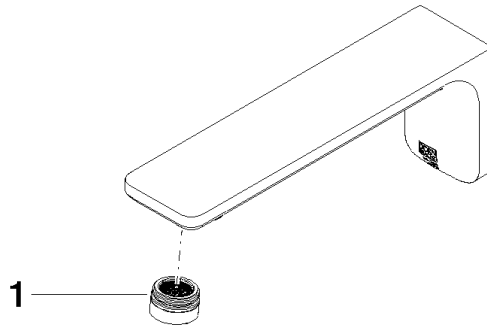

Spout 170 mm, 5,68 l/min. - Matte Black

SPARE PARTS

90 11 84 021 00

Spout 170 mm, 5,68 l/min. - Matte Black

SPARE PARTS

90 11 84 021 00

90 11 84 021 00

Parts for other
finishes can be found
here: [Chrome](#)

Spare parts list

No.	Item Number	Name	Quantity used	Delivery time
1	90 23 01 161 01-33	Aerator M22x1-AG 5,7 l/min. - Matte Black	1.00	40