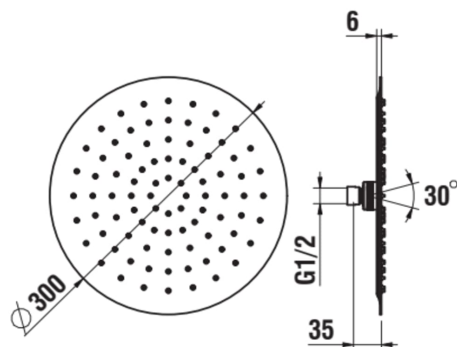

ACCESSOIRES DE DOUCHE

Pomme de douche pluie Ø 300 mm, ronde,
avec RubiClean, acier inox

Commodity Code/Import Code Number for
Foreign Trad : 73249000

Débit (l/min - 3 bars) : 11,5

Consommation annuelle d'énergie
(kWh/p.a.) : 769,77

Poids net / kg : 1,22

DESSINS TECHNIQUES

ACCESSOIRES DE DOUCHE

#certification_text

Normes et homologations: C