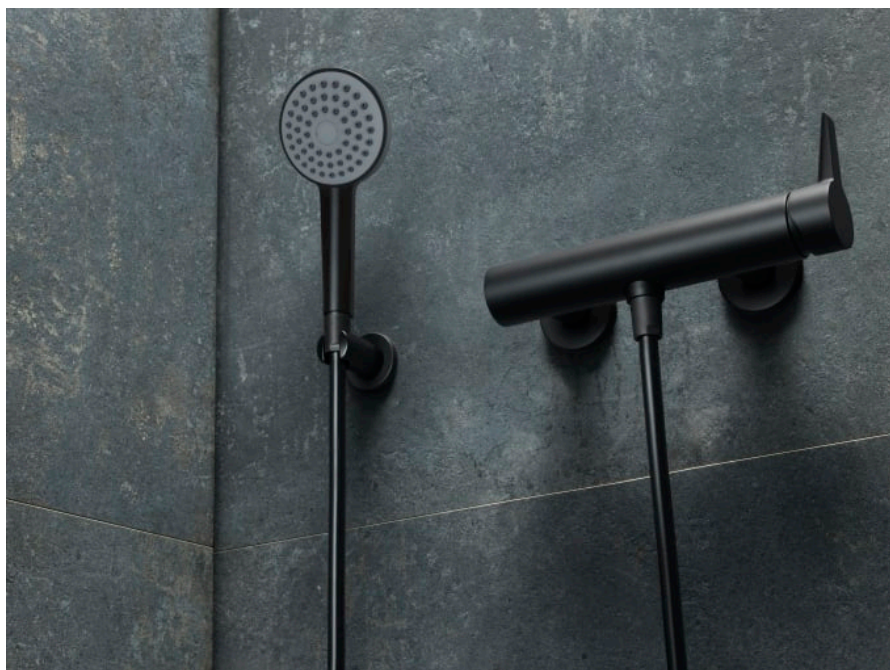

ACCESSOIRES DE DOUCHE

#certification_text

Normes et homologations: C