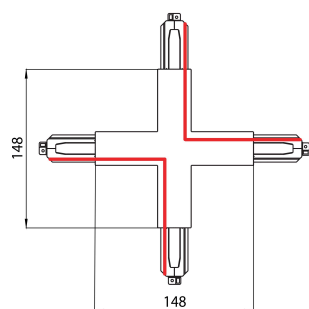

OneTrack X-connector voeding Zwart 9017/B

Artikelnummer 9200740

SYLVANIA

OneTrack accessoire, X-feed connector. Afdekking voor inbouwversie afzonderlijk geleverd. Behuizing van polycarbonaat, contacten van koperlegering. Afdekking voor inbouwversie afzonderlijk geleverd. Zwart.

Technische gegevens

Afmetingen (mm)

Fotometrie

Algemene gegevens

Productnaam	OneTrack X-connector voeding Zwart 9017/B
Technologie	Non - Electrical Device
Type accessoire	Electrical
Type of accessory	Coupler/connector X-shape
Montage	Railmontage
Algemene toepassing	Museums en galerieën, Kantoor
ETIM klasse	EC002556
Garantie	5 jaar

Elektrische gegevens

Primaire voedingsspanning min	220
Primaire voedingsspanning max	240
Aansluitbare geleider doorsnede max	2.5

Fysieke gegevens

Kleur behuizing	Zwart
Lengte (mm)	148
Breedte (mm)	148
Gewicht (kg)	0.29

OneTrack X-connector voeding Zwart 9017/B

Artikelnummer 9200740

SYLVANIA

Verpakkingen

EAN code	4012289007409
Enkele lengte verpakking (cm)	30.0
Enkele breedte verpakking (cm)	30.0
Hoogte eenheidsverpakking (cm)	0.32
Eenheden per omdoos	1
Lengte omdoos (cm)	30.0
Breedte omdoos (cm)	30.0
Diepte omdoos (cm)	0.32