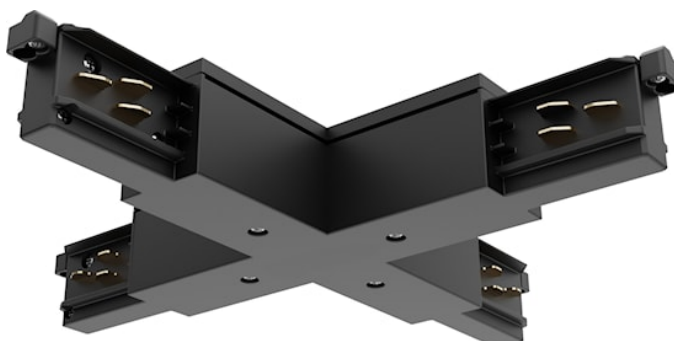

OneTrack X-connector voeding Zwart 9017/B

Artikelnummer 9200740

SYLVANIA

OneTrack accessoire, X-feed connector. Afdekking voor inbouwversie afzonderlijk geleverd. Behuizing van polycarbonaat, contacten van koperlegering. Afdekking voor inbouwversie afzonderlijk geleverd. Zwart.

Technische gegevens

Afmetingen (mm)

Fotometrie

Algemene gegevens

Productnaam	OneTrack X-connector voeding Zwart 9017/B
Technologie	Non - Electrical Device
Type accessoire	Electrical
Type of accessory	Coupler/connector X-shape
Montage	Railmontage
Algemene toepassing	Museums en galerieën, Kantoor
ETIM klasse	EC002556
Garantie	5 jaar

Elektrische gegevens

Primaire voedingsspanning min	220
Primaire voedingsspanning max	240
Aansluitbare geleider doorsnede max	2.5

Fysieke gegevens

Kleur behuizing	Zwart
Lengte (mm)	148
Breedte (mm)	148
Gewicht (kg)	0.29

OneTrack X-connector voeding Zwart 9017/B

Artikelnummer 9200740

SYLVANIA

Verpakkingen

EAN code	4012289007409
Enkele lengte verpakking (cm)	30.0
Enkele breedte verpakking (cm)	30.0
Hoogte eenheidsverpakking (cm)	0.32
Eenheden per omdoos	1
Lengte omdoos (cm)	30.0
Breedte omdoos (cm)	30.0
Diepte omdoos (cm)	0.32