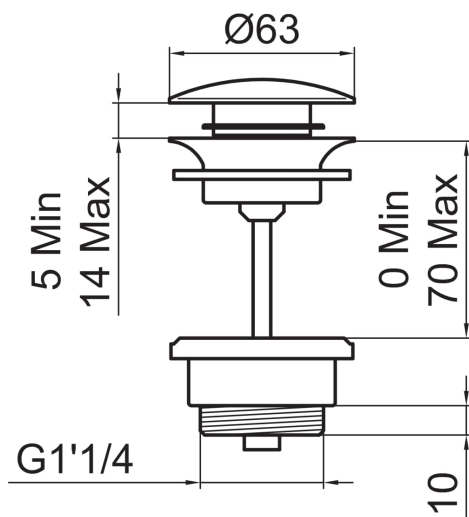

PALOMBA COLLECTION

Vidage, "Automatic Clic", 63 mm x G1 1/4",
chromé

Commodity Code/Import Code Number for
Foreign Trad : 84818019

Poids net / kg : 0,33

DESSINS TECHNIQUES

COMPATIBLE AVEC

Mitigeur de lavabo, saillie 115 mm, goulot fixe, sans vidage, chromé

H3113310041001

Mitigeur de lavabo, saillie 135 mm, goulot fixe, sans vidage, chromé

H3113310041201

Mélangeur de lavabo 2-trous, saillie 166 mm, goulot orientable, sans vidage, chromé

H3113320042201

Mitigeur de lavabo réhaussé, saillie 125 mm, goulot fixe, sans vidage, chromé

H3113380041201

Mitigeur de bidet, saillie 110 mm, goulot fixe, avec commande de vidage, sans vidage, chromé

H3413310041031

Mitigeur de lavabo, saillie 110 mm, goulot fixe, fonction Eco+, sans vidage, chromé

Mitigeur de lavabo, saillie 135 mm, goulot fixe, fonction Eco+, avec vidage, chromé

H3110810041241