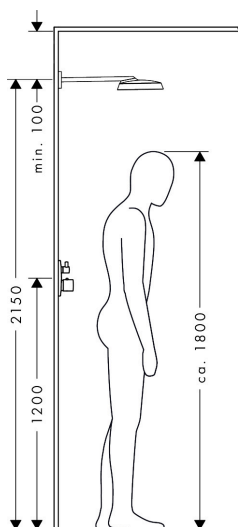

## Kenmerken

- bestaat uit: hoofddouche, douche-arm
- diameter straalplaat 370 x 220 mm
- Rain
- FlexPower: straalnoppen passen zich automatisch aan de waterdruk aan door te openen en te sluiten
- QuickClean+: voorkom kalkaanslag dankzij de elasticiteit van de straalnoppen
- doorstroomregelaar: 12 l/min (met mogelijke toleranties  $\pm 10\%$ )
- functie van: 6,3 l/min
- maximale doorstroomhoeveelheid bij 3 bar: 10,5 l/min
- voorsprong: 391 mm
- afdekplaat van metaal
- plafonddouche afneembaar voor reiniging
- metalen douche-arm

## Maat tekeningen

## Certificaat

Merk	AXOR
Artikelnaam	<b>AXOR ShowerSphere</b> hoofddouche 370/220 1jet met douche-arm
Art.nr.	39748140
Oppervlakte	Brushed Bronze
Netto prijs	1.794,00 EUR

## Installatievoorbeelden

**i** Afmetingen kunnen variëren vanwege keramische toleranties die verband houden met het productieproces.