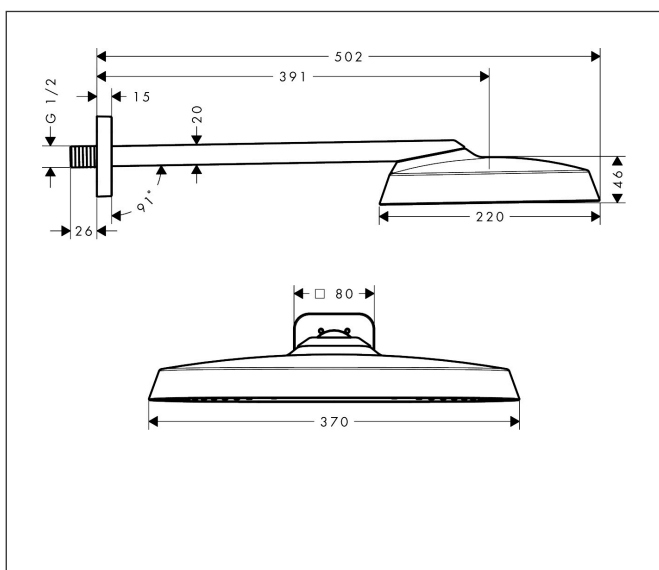

Merk	AXOR
Artikelnaam	<b>AXOR ShowerSphere</b> hoofddouche 370/220 1jet met douche-arm
Art.nr.	39748140
Oppervlakte	Brushed Bronze
Netto prijs	1.794,00 EUR

## Kenmerken

- bestaat uit: hoofddouche, douche-arm
- diameter straalplaat 370 x 220 mm
- Rain
- FlexPower: straalnoppen passen zich automatisch aan de waterdruk aan door te openen en te sluiten
- QuickClean+: voorkom kalkaanslag dankzij de elasticiteit van de straalnoppen
- doorstroomregelaar: 12 l/min (met mogelijke toleranties  $\pm 10\%$ )
- functie van: 6,3 l/min
- maximale doorstroomhoeveelheid bij 3 bar: 10,5 l/min
- voorsprong: 391 mm
- afdekplaat van metaal
- plafonddouche afneembaar voor reiniging
- metalen douche-arm

## Maat tekeningen