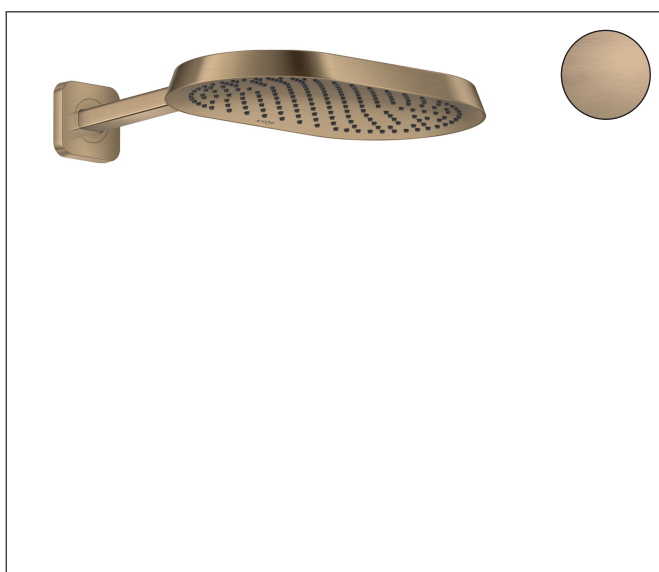

Merk	AXOR
Artikelnaam	<b>AXOR ShowerSphere</b> hoofddouche 370/220 1jet met douche-arm
Art.nr.	39748140
Oppervlakte	Brushed Bronze
Netto prijs	1.794,00 EUR

## Product foto

## Kenmerken

- bestaat uit: hoofddouche, douche-arm
- diameter straalplaat 370 x 220 mm
- Rain
- FlexPower: straalnoppen passen zich automatisch aan de waterdruk aan door te openen en te sluiten
- QuickClean+: voorkom kalkaanslag dankzij de elasticiteit van de straalnoppen
- doorstroomregelaar: 12 l/min (met mogelijke toleranties  $\pm 10\%$ )
- functie van: 6,3 l/min
- maximale doorstroomhoeveelheid bij 3 bar: 10,5 l/min
- voorsprong: 391 mm
- afdekplaat van metaal
- plafonddouche afneembaar voor reiniging
- metalen douche-arm

## Certificaat

Merk	AXOR
Artikelnaam	<b>AXOR ShowerSphere</b> hoofddouche 370/220 1jet met douche-arm
Art.nr.	39748140
Oppervlakte	Brushed Bronze
Netto prijs	1.794,00 EUR