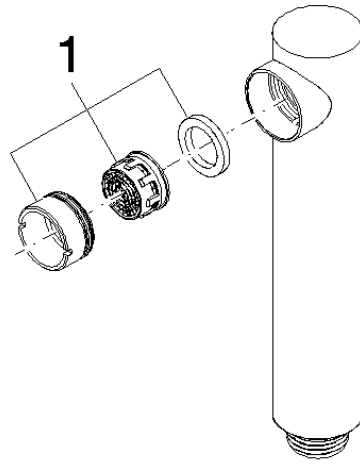

Spülbrause 30 x 35 x 168 mm - Platin

04 12 11 106 00

Spülbrause 30 x 35 x 168 mm - Platin

04 12 11 106 00

Spülbrause 30 x 35 x 168 mm - Platin

04 12 11 106 00

Spülbrause 30 x 35 x 168 mm - Platin

04 12 11 106 00

Spülbrause 30 x 35 x 168 mm - Platin

04 12 11 106 00

Ersatzteilstückliste

Nr.	Artikelnummer	Benennung	Verbaumenge	Lieferzeit
	90 23 01 026 08-08	Luftsprudler mit Schlitz M24x1 5,7 l/min. - Platin	1	40