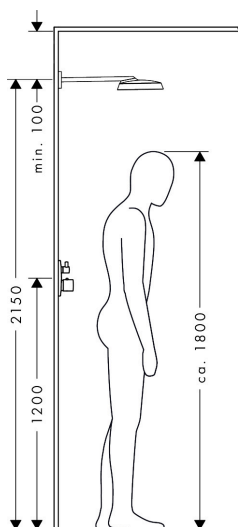

Merk	AXOR
Artikelnaam	AXOR ShowerSphere hoofddouche 370/220 1jet met douche-arm
Art.nr.	39748340
Oppervlakte	Brushed Black Chrome
Netto prijs	1.794,00 EUR

Product foto

Kenmerken

- bestaat uit: hoofddouche, douche-arm
- diameter straalplaat 370 x 220 mm
- Rain
- FlexPower: straalnoppen passen zich automatisch aan de waterdruk aan door te openen en te sluiten
- QuickClean+: voorkom kalkaanslag dankzij de elasticiteit van de straalnoppen
- doorstroomregelaar: 12 l/min (met mogelijke toleranties $\pm 10\%$)
- functie van: 6,3 l/min
- maximale doorstroomhoeveelheid bij 3 bar: 10,5 l/min
- voorsprong: 391 mm
- afdekplaat van metaal
- plafonddouche afneembaar voor reiniging
- metalen douche-arm

Maat tekeningen

Technologie

Straalsoorten

Certificaat

Merk	AXOR
Artikelnaam	AXOR ShowerSphere hoofddouche 370/220 1jet met douche-arm
Art.nr.	39748340
Oppervlakte	Brushed Black Chrome
Netto prijs	1.794,00 EUR

Stroomschema

De verbruikswaarden werden in overeenstemming met de praktijk met de bijbehorende armaturen (thermostaat/mengkraan/inbouwventiel) gemeten.

Merk	AXOR
Artikelnaam	AXOR ShowerSphere hoofddouche 370/220 1jet met douche-arm
Art.nr.	39748340
Oppervlakte	Brushed Black Chrome
Netto prijs	1.794,00 EUR

Installatievoorbeelden

i Afmetingen kunnen variëren vanwege keramische toleranties die verband houden met het productieproces.