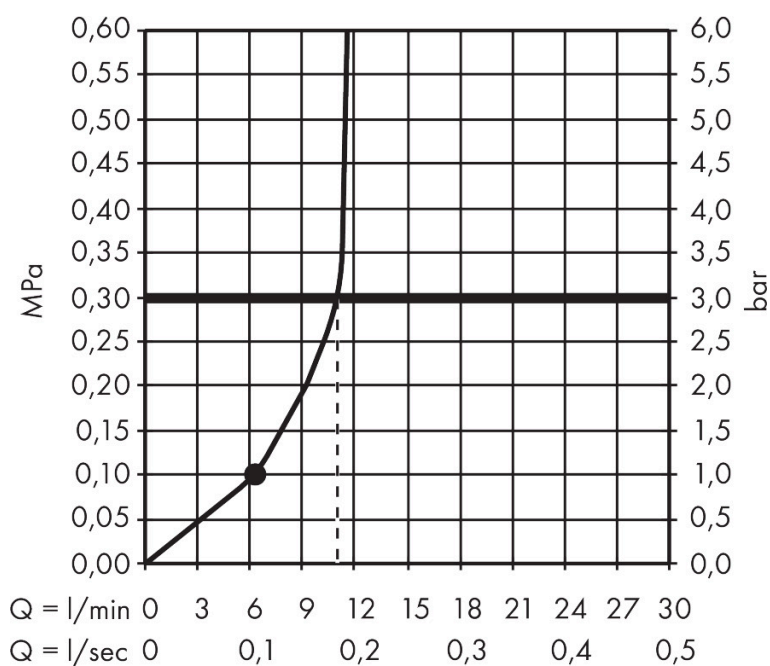

Merk	AXOR
Artikelnaam	AXOR ShowerSphere hoofddouche 370/220 1jet met douche-arm
Art.nr.	39748340
Oppervlakte	Brushed Black Chrome
Netto prijs	1.794,00 EUR

Product foto

Kenmerken

- bestaat uit: hoofddouche, douche-arm
- diameter straalplaat 370 x 220 mm
- Rain
- FlexPower: straalnoppen passen zich automatisch aan de waterdruk aan door te openen en te sluiten
- QuickClean+: voorkom kalkaanslag dankzij de elasticiteit van de straalnoppen
- doorstroomregelaar: 12 l/min (met mogelijke toleranties $\pm 10\%$)
- functie van: 6,3 l/min
- maximale doorstroomhoeveelheid bij 3 bar: 10,5 l/min
- voorsprong: 391 mm
- afdekplaat van metaal
- plafonddouche afneembaar voor reiniging
- metalen douche-arm

Maat tekeningen

Technologie

Straalsoorten

Certificaat

Merk	AXOR
Artikelnaam	AXOR ShowerSphere hoofddouche 370/220 1jet met douche-arm
Art.nr.	39748340
Oppervlakte	Brushed Black Chrome
Netto prijs	1.794,00 EUR

Stroomschema

De verbruikswaarden werden in overeenstemming met de praktijk met de bijbehorende armaturen (thermostaat/mengkraan/inbouwventiel) gemeten.

Merk	AXOR
Artikelnaam	AXOR ShowerSphere hoofddouche 370/220 1jet met douche-arm
Art.nr.	39748340
Oppervlakte	Brushed Black Chrome
Netto prijs	1.794,00 EUR

Installatievoorbeelden

i Afmetingen kunnen variëren vanwege keramische toleranties die verband houden met het productieproces.