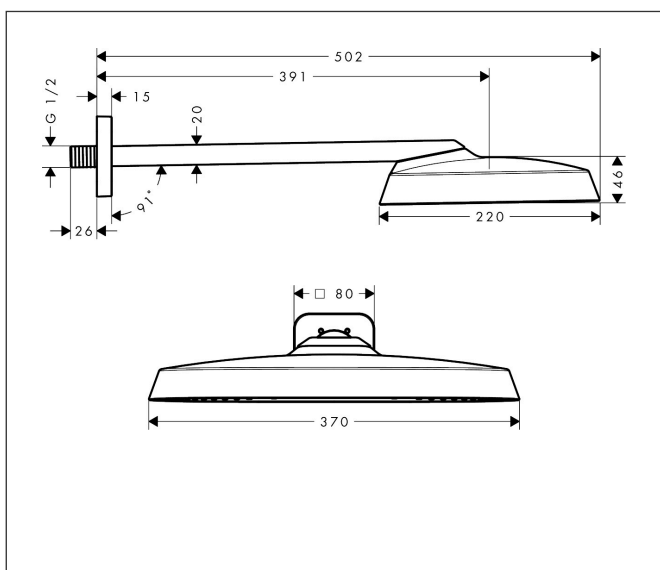

Merk	AXOR
Artikelnaam	AXOR ShowerSphere hoofddouche 370/220 1jet met douche-arm
Art.nr.	39748340
Oppervlakte	Brushed Black Chrome
Netto prijs	1.794,00 EUR

Product foto

Kenmerken

- bestaat uit: hoofddouche, douche-arm
- diameter straalplaat 370 x 220 mm
- Rain
- FlexPower: straalnoppen passen zich automatisch aan de waterdruk aan door te openen en te sluiten
- QuickClean+: voorkom kalkaanslag dankzij de elasticiteit van de straalnoppen
- doorstroomregelaar: 12 l/min (met mogelijke toleranties $\pm 10\%$)
- functie van: 6,3 l/min
- maximale doorstroomhoeveelheid bij 3 bar: 10,5 l/min
- voorsprong: 391 mm
- afdekplaat van metaal
- plafonddouche afneembaar voor reiniging
- metalen douche-arm

Maat tekeningen

Technologie

Straalsoorten

Certificaat

Merk	AXOR
Artikelnaam	AXOR ShowerSphere hoofddouche 370/220 1jet met douche-arm
Art.nr.	39748340
Oppervlakte	Brushed Black Chrome
Netto prijs	1.794,00 EUR

Stroomschema

De verbruikswaarden werden in overeenstemming met de praktijk met de bijbehorende armaturen (thermostaat/mengkraan/inbouwventiel) gemeten.

Merk	AXOR
Artikelnaam	AXOR ShowerSphere hoofddouche 370/220 1jet met douche-arm
Art.nr.	39748340
Oppervlakte	Brushed Black Chrome
Netto prijs	1.794,00 EUR

Installatievoorbeelden

i Afmetingen kunnen variëren vanwege keramische toleranties die verband houden met het productieproces.