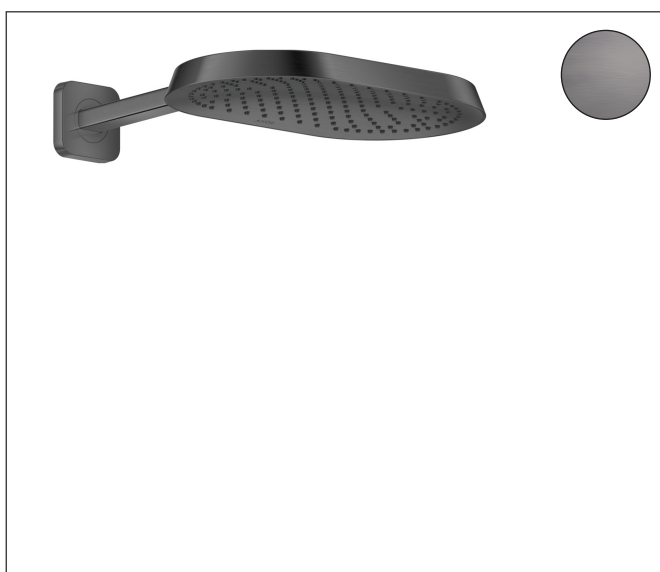

Merk	AXOR
Artikelnaam	AXOR ShowerSphere hoofddouche 370/220 1jet met douche-arm
Art.nr.	39748340
Oppervlakte	Brushed Black Chrome
Netto prijs	1.794,00 EUR

Product foto

Kenmerken

- bestaat uit: hoofddouche, douche-arm
- diameter straalplaat 370 x 220 mm
- Rain
- FlexPower: straalnoppen passen zich automatisch aan de waterdruk aan door te openen en te sluiten
- QuickClean+: voorkom kalkaanslag dankzij de elasticiteit van de straalnoppen
- doorstroomregelaar: 12 l/min (met mogelijke toleranties $\pm 10\%$)
- functie van: 6,3 l/min
- maximale doorstroomhoeveelheid bij 3 bar: 10,5 l/min
- voorsprong: 391 mm
- afdekplaat van metaal
- plafonddouche afneembaar voor reiniging
- metalen douche-arm

Maat tekeningen

Technologie

Straalsoorten

Certificaat

Merk	AXOR
Artikelnaam	AXOR ShowerSphere hoofddouche 370/220 1jet met douche-arm
Art.nr.	39748340
Oppervlakte	Brushed Black Chrome
Netto prijs	1.794,00 EUR

Stroomschema

De verbruikswaarden werden in overeenstemming met de praktijk met de bijbehorende armaturen (thermostaat/mengkraan/inbouwventiel) gemeten.

Merk	AXOR
Artikelnaam	AXOR ShowerSphere hoofddouche 370/220 1jet met douche-arm
Art.nr.	39748340
Oppervlakte	Brushed Black Chrome
Netto prijs	1.794,00 EUR