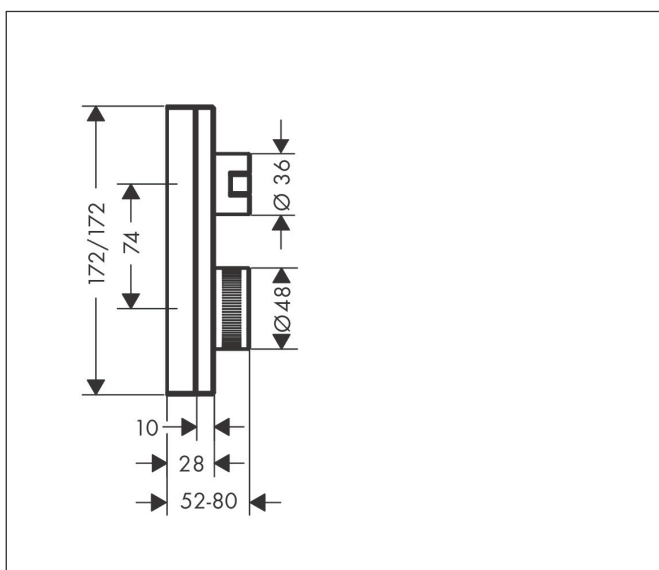

Merk	AXOR
Artikelnaam	AXOR Edge thermostaat met stopkraan - Diamond Cut
Art.nr.	46751000
Oppervlakte	chrom
Netto prijs	1.588,07 EUR

Product foto

Kenmerken

- thermostaatkardoes, keramische kranen 90°
- maximale doorstroomhoeveelheid bij 3 bar: 26 l/min
- Veiligheidsblokkering bij 40°C
- temperatuurbegrenzing instelbaar
- aansluiting: inbouwdeel

Maat tekeningen

Technologie

Merk	AXOR
Artikelnaam	AXOR Edge thermostaat met stopkraan - Diamond Cut
Art.nr.	46751000
Oppervlakte	chrom
Netto prijs	1.588,07 EUR

Benodigde onderdelen (naar keuze)

Product foto	Artikelnaam	Art.nr.	Prijs
	AXOR AXOR iBox universal inbouwdeel	01700180	175,12
	AXOR AXOR iBox universal 2 Inbouwdeel	01400180	125,00
	hansgrohe Adapterplaat voor iBox Universal 2	13588000	31,76

Merk AXOR
Artikelnaam **AXOR Edge** thermostaat met stopkraan - Diamond Cut
Art.nr. 46751000
Oppervlakte chroom
Netto prijs 1.588,07 EUR

Stroomschema

Merk	AXOR
Artikelnaam	AXOR Edge thermostaat met stopkraan - Diamond Cut
Art.nr.	46751000
Oppervlakte	chrom
Netto prijs	1.588,07 EUR

Explosietekening voor bouwjaar: >06/19

Merk	AXOR
Artikelnaam	AXOR Edge thermostaat met stopkraan - Diamond Cut
Art.nr.	46751000
Oppervlakte	chrom
Netto prijs	1.588,07 EUR

Onderdelen voor bouwjaar: >06/19