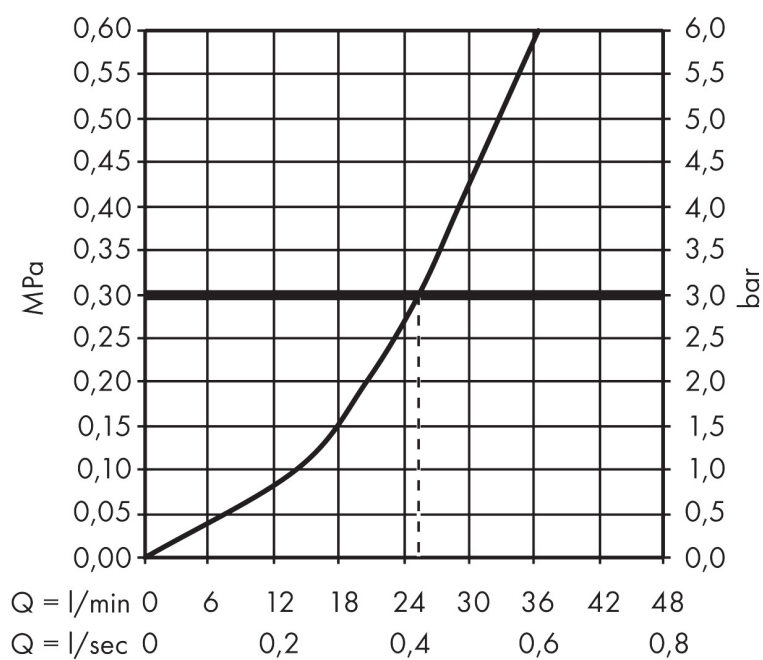

Merk	AXOR
Artikelnaam	AXOR Edge thermostaat met stopkraan - Diamond Cut
Art.nr.	46751000
Oppervlakte	chrom
Netto prijs	1.588,07 EUR

Product foto

Kenmerken

- thermostaatkardoes, keramische kranen 90°
- maximale doorstroomhoeveelheid bij 3 bar: 26 l/min
- Veiligheidsblokkering bij 40°C
- temperatuurbegrenzing instelbaar
- aansluiting: inbouwdeel

Maat tekeningen

Technologie

Merk	AXOR
Artikelnaam	AXOR Edge thermostaat met stopkraan - Diamond Cut
Art.nr.	46751000
Oppervlakte	chrom
Netto prijs	1.588,07 EUR

Benodigde onderdelen (naar keuze)

Product foto	Artikelnaam	Art.nr.	Prijs
	AXOR AXOR iBox universal inbouwdeel	01700180	175,12
	AXOR AXOR iBox universal 2 Inbouwdeel	01400180	125,00
	hansgrohe Adapterplaat voor iBox Universal 2	13588000	31,76

Merk AXOR
Artikelnaam **AXOR Edge** thermostaat met stopkraan - Diamond Cut
Art.nr. 46751000
Oppervlakte chroom
Netto prijs 1.588,07 EUR

Stroomschema

Merk	AXOR
Artikelnaam	AXOR Edge thermostaat met stopkraan - Diamond Cut
Art.nr.	46751000
Oppervlakte	chrom
Netto prijs	1.588,07 EUR