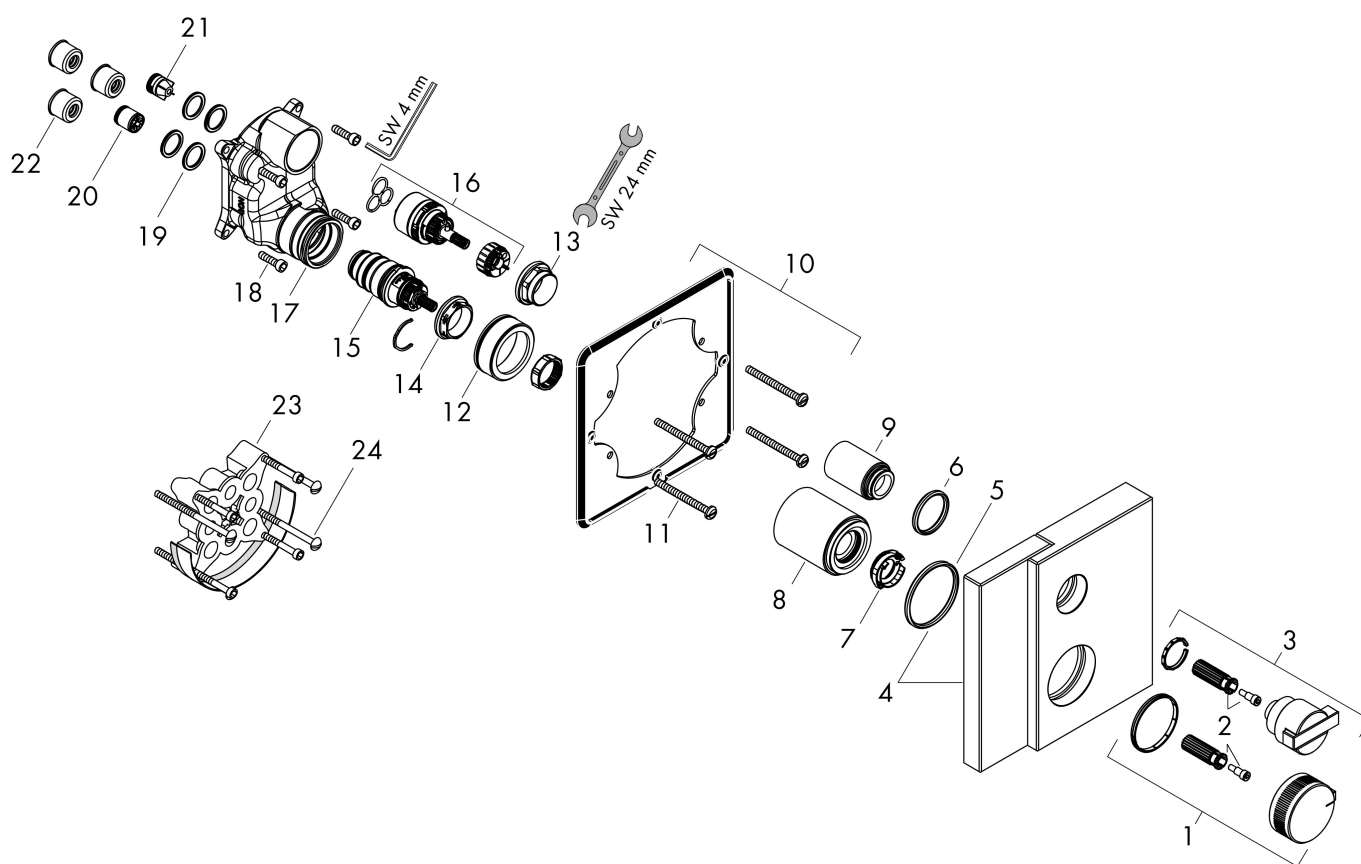

Merk	AXOR
Artikelnaam	AXOR Edge thermostaat met stopkraan - Diamond Cut
Art.nr.	46751000
Oppervlakte	chrom
Netto prijs	1.588,07 EUR

Product foto

Kenmerken

- thermostaatkardoes, keramische kranen 90°
- maximale doorstroomhoeveelheid bij 3 bar: 26 l/min
- Veiligheidsblokkering bij 40°C
- temperatuurbegrenzing instelbaar
- aansluiting: inbouwdeel

Maat tekeningen

Technologie

Merk	AXOR
Artikelnaam	AXOR Edge thermostaat met stopkraan - Diamond Cut
Art.nr.	46751000
Oppervlakte	chrom
Netto prijs	1.588,07 EUR

Benodigde onderdelen (naar keuze)

Product foto	Artikelnaam	Art.nr.	Prijs
	AXOR AXOR iBox universal inbouwdeel	01700180	175,12
	AXOR AXOR iBox universal 2 Inbouwdeel	01400180	125,00
	hansgrohe Adapterplaat voor iBox Universal 2	13588000	31,76

Merk AXOR
Artikelnaam **AXOR Edge** thermostaat met stopkraan - Diamond Cut
Art.nr. 46751000
Oppervlakte chroom
Netto prijs 1.588,07 EUR

Stroomschema

Merk	AXOR
Artikelnaam	AXOR Edge thermostaat met stopkraan - Diamond Cut
Art.nr.	46751000
Oppervlakte	chrom
Netto prijs	1.588,07 EUR

Explosietekening voor bouwjaar: >06/19

Merk	AXOR
Artikelnaam	AXOR Edge thermostaat met stopkraan - Diamond Cut
Art.nr.	46751000
Oppervlakte	chrom
Netto prijs	1.588,07 EUR

Onderdelen voor bouwjaar: >06/19