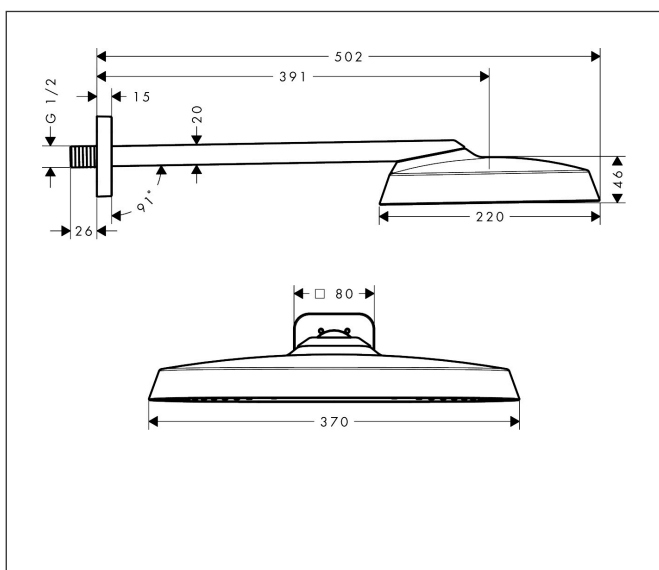

Merk	AXOR
Artikelnaam	<b>AXOR ShowerSphere</b> hoofddouche 370/220 1jet met douche-arm
Art.nr.	39748820
Oppervlakte	Brushed Nickel
Netto prijs	1.794,00 EUR

## Kenmerken

- bestaat uit: hoofddouche, douche-arm
- diameter straalplaat 370 x 220 mm
- Rain
- FlexPower: straalnoppen passen zich automatisch aan de waterdruk aan door te openen en te sluiten
- QuickClean+: voorkom kalkaanslag dankzij de elasticiteit van de straalnoppen
- doorstroomregelaar: 12 l/min (met mogelijke toleranties  $\pm 10\%$ )
- functie van: 6,3 l/min
- maximale doorstroomhoeveelheid bij 3 bar: 10,5 l/min
- voorsprong: 391 mm
- afdekplaat van metaal
- plafonddouche afneembaar voor reiniging
- metalen douche-arm

## Maat tekeningen