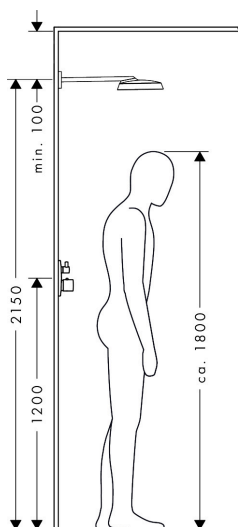

## Kenmerken

- bestaat uit: hoofddouche, douche-arm
- diameter straalplaat 370 x 220 mm
- Rain
- FlexPower: straalnoppen passen zich automatisch aan de waterdruk aan door te openen en te sluiten
- QuickClean+: voorkom kalkaanslag dankzij de elasticiteit van de straalnoppen
- doorstroomregelaar: 12 l/min (met mogelijke toleranties  $\pm 10\%$ )
- functie van: 6,3 l/min
- maximale doorstroomhoeveelheid bij 3 bar: 10,5 l/min
- voorsprong: 391 mm
- afdekplaat van metaal
- plafonddouche afneembaar voor reiniging
- metalen douche-arm

## Maat tekeningen

## Certificaat

Merk	AXOR
Artikelnaam	<b>AXOR ShowerSphere</b> hoofddouche 370/220 1jet met douche-arm
Art.nr.	39748820
Oppervlakte	Brushed Nickel
Netto prijs	1.794,00 EUR

## Installatievoorbeelden

**i** Afmetingen kunnen variëren vanwege keramische toleranties die verband houden met het productieproces.