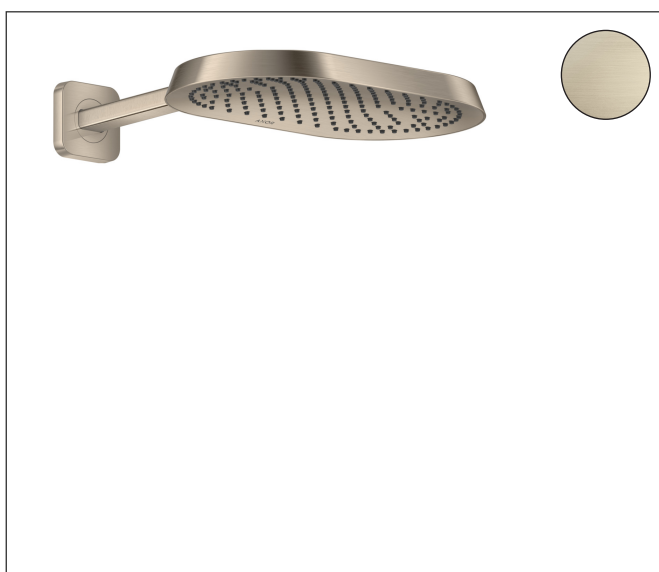

Merk	AXOR
Artikelnaam	<b>AXOR ShowerSphere</b> hoofddouche 370/220 1jet met douche-arm
Art.nr.	39748820
Oppervlakte	Brushed Nickel
Netto prijs	1.794,00 EUR

## Product foto

## Kenmerken

- bestaat uit: hoofddouche, douche-arm
- diameter straalplaat 370 x 220 mm
- Rain
- FlexPower: straalnoppen passen zich automatisch aan de waterdruk aan door te openen en te sluiten
- QuickClean+: voorkom kalkaanslag dankzij de elasticiteit van de straalnoppen
- doorstroomregelaar: 12 l/min (met mogelijke toleranties  $\pm 10\%$ )
- functie van: 6,3 l/min
- maximale doorstroomhoeveelheid bij 3 bar: 10,5 l/min
- voorsprong: 391 mm
- afdekplaat van metaal
- plafonddouche afneembaar voor reiniging
- metalen douche-arm

## Certificaat

Merk	AXOR
Artikelnaam	<b>AXOR ShowerSphere</b> hoofddouche 370/220 1jet met douche-arm
Art.nr.	39748820
Oppervlakte	Brushed Nickel
Netto prijs	1.794,00 EUR