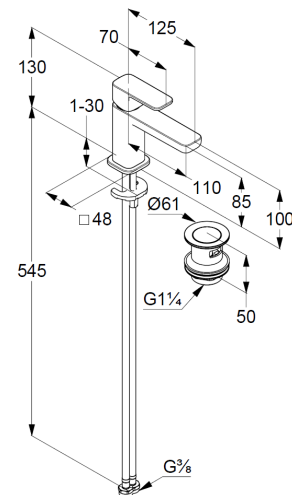

Waschtisch-Armatur  
Einhebelmischer  
1-Loch Montage  
geschlossener Hebel, Metall  
Strahlregler M18,5 PCA  
Keramik-Kartusche mit Heißwasserbegrenzung  
Mittelstellung Kaltwasser  
Durchflussmenge bei 3 bar 4,5 l/min.  
flexible Druckschläuche G3/8 DVGW zugelassen  
Schnell-Montagesystem  
Push open Ablaufgarnitur G1 1/4  
für Waschtische mit Überlauf  
EU-Taxonomie: max. 6 l/min. -  
wesentlicher Beitrag (SC) möglich

### Produktabbildung/ Product picture

### Maßzeichnung/ Dimensional drawing