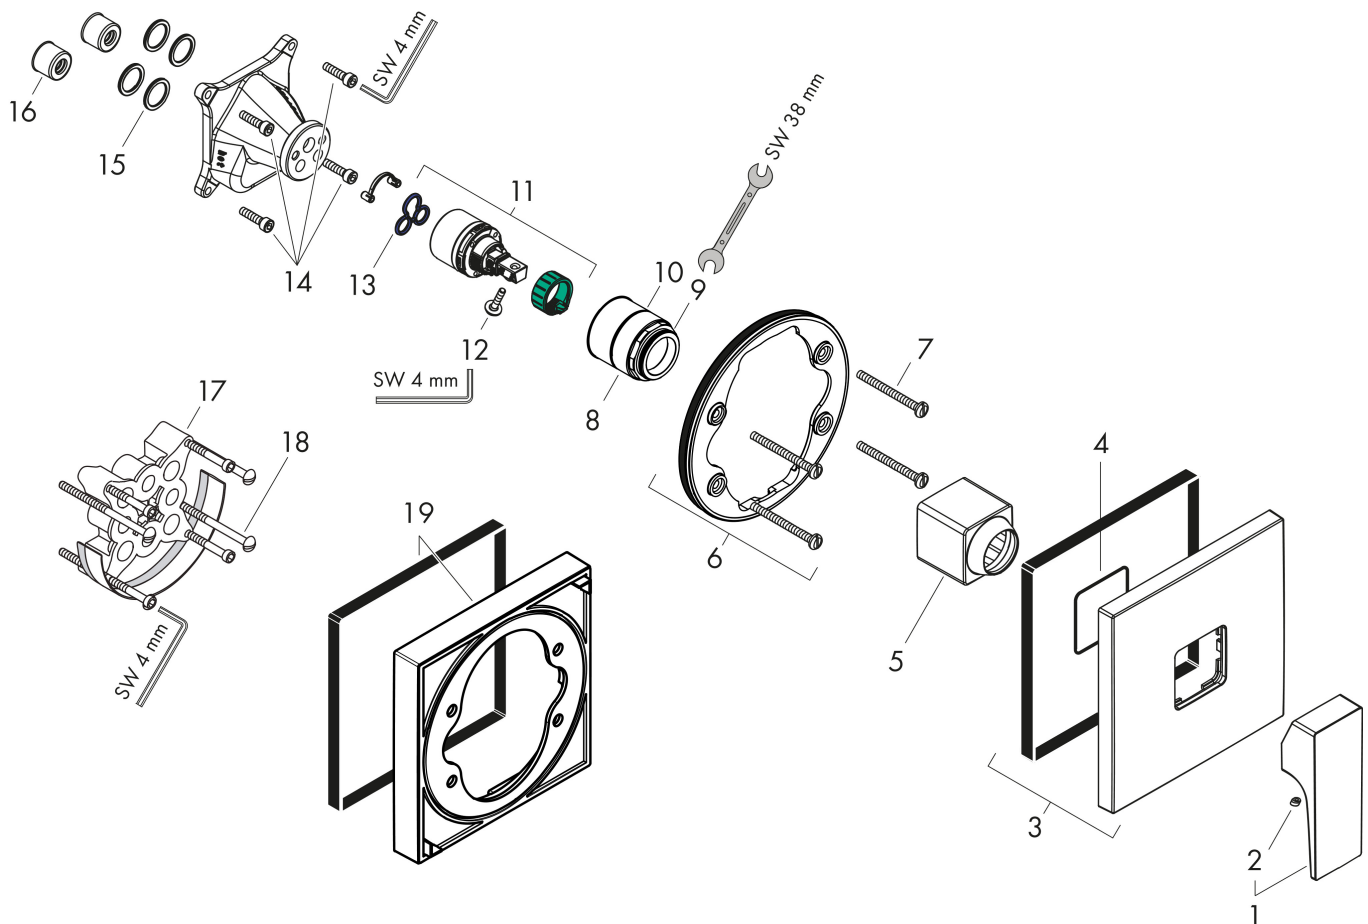

Merk hansgrohe
 Artikelnaam **Metropol** ééngreeps douchemengkraan afbouwdeel met rechte greep
 Art.nr. 32565670
 Oppervlakte Mat zwart
 Netto prijs 392,39 EUR

Product foto

Kenmerken

- 1 functie
- maximale doorstroomhoeveelheid bij 3 bar: 29,3 l/min
- keramisch kardoos
- temperatuurbegrenzing instelbaar
- minimale bedrijfsdruk: 1 bar
- maximale bedrijfsdruk: 10 bar
- aansluiting: inbouwdeel

Maat tekeningen

Merk	hansgrohe
Artikelnaam	Metropol ééngreeps douchemengkraan afbouwdeel met rechte greep
Art.nr.	32565670
Oppervlakte	Mat zwart
Netto prijs	392,39 EUR

Benodigde onderdelen (naar keuze)

Product foto	Artikelnaam	Art.nr.	Prijs
	hansgrohe iBox universal Inbouwdeel	01800180	147,84
	hansgrohe iBox universal 2 Inbouwdeel	01500180	125,00
	hansgrohe Adapterplaat voor iBox Universal 2	13588000	31,76

Merk hansgrohe
 Artikelnaam **Metropol** ééngreeps douchemengkraan afbouwdeel met rechte greep
 Art.nr. 32565670
 Oppervlakte Mat zwart
 Netto prijs 392,39 EUR

Stroomschema

Merk	hansgrohe
Artikelnaam	Metropol ééngreeps douchemengkraan afbouwdeel met rechte greep
Art.nr.	32565670
Oppervlakte	Mat zwart
Netto prijs	392,39 EUR

Explosietekening voor bouwjaar: >07/19

Merk	hansgrohe
Artikelnaam	Metropol ééngreeps douchemengkraan afbouwdeel met rechte greep
Art.nr.	32565670
Oppervlakte	Mat zwart
Netto prijs	392,39 EUR

Onderdelen voor bouwjaar: >07/19