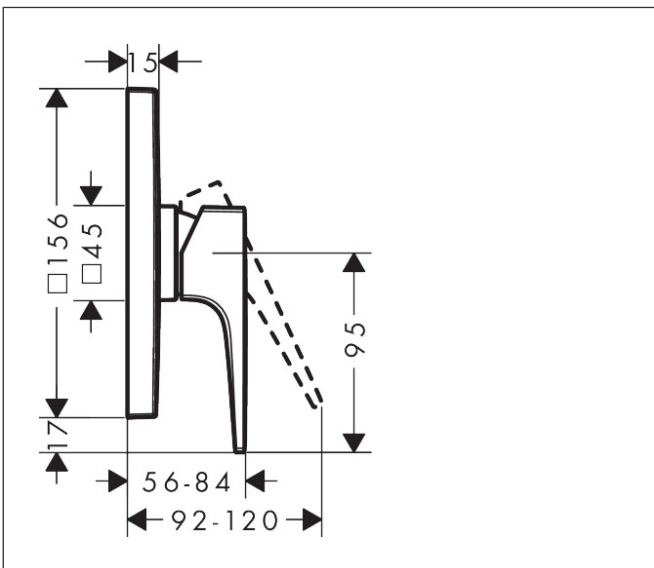

Merk hansgrohe
 Artikelnaam **Metropol** ééngreeps douchemengkraan afbouwdeel met rechte greep
 Art.nr. 32565670
 Oppervlakte Mat zwart
 Netto prijs 392,39 EUR

Product foto

Kenmerken

- 1 functie
- maximale doorstroomhoeveelheid bij 3 bar: 29,3 l/min
- keramisch kardoos
- temperatuurbegrenzing instelbaar
- minimale bedrijfsdruk: 1 bar
- maximale bedrijfsdruk: 10 bar
- aansluiting: inbouwdeel

Maat tekeningen

Merk	hansgrohe
Artikelnaam	Metropol ééngreeps douchemengkraan afbouwdeel met rechte greep
Art.nr.	32565670
Oppervlakte	Mat zwart
Netto prijs	392,39 EUR

Benodigde onderdelen (naar keuze)

Product foto	Artikelnaam	Art.nr.	Prijs
	hansgrohe iBox universal Inbouwdeel	01800180	147,84
	hansgrohe iBox universal 2 Inbouwdeel	01500180	125,00
	hansgrohe Adapterplaat voor iBox Universal 2	13588000	31,76

Merk hansgrohe
 Artikelnaam **Metropol** ééngreeps douchemengkraan afbouwdeel met rechte greep
 Art.nr. 32565670
 Oppervlakte Mat zwart
 Netto prijs 392,39 EUR

Stroomschema

Merk	hansgrohe
Artikelnaam	Metropol ééngreeps douchemengkraan afbouwdeel met rechte greep
Art.nr.	32565670
Oppervlakte	Mat zwart
Netto prijs	392,39 EUR

Explosietekening voor bouwjaar: >07/19

Merk	hansgrohe
Artikelnaam	Metropol ééngreeps douchemengkraan afbouwdeel met rechte greep
Art.nr.	32565670
Oppervlakte	Mat zwart
Netto prijs	392,39 EUR

Onderdelen voor bouwjaar: >07/19