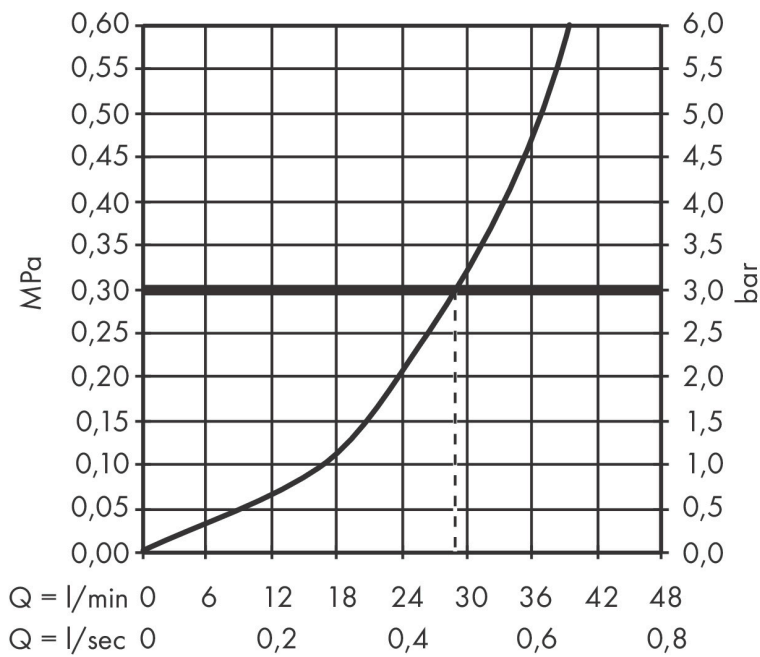

Merk hansgrohe
 Artikelnaam **Metropol** ééngreeps douchemengkraan afbouwdeel met rechte greep
 Art.nr. 32565670
 Oppervlakte Mat zwart
 Netto prijs 392,39 EUR

Product foto

Kenmerken

- 1 functie
- maximale doorstroomhoeveelheid bij 3 bar: 29,3 l/min
- keramisch kardoos
- temperatuurbegrenzing instelbaar
- minimale bedrijfsdruk: 1 bar
- maximale bedrijfsdruk: 10 bar
- aansluiting: inbouwdeel

Maat tekeningen

Merk	hansgrohe
Artikelnaam	Metropol ééngreeps douchemengkraan afbouwdeel met rechte greep
Art.nr.	32565670
Oppervlakte	Mat zwart
Netto prijs	392,39 EUR

Benodigde onderdelen (naar keuze)

Product foto	Artikelnaam	Art.nr.	Prijs
	hansgrohe iBox universal Inbouwdeel	01800180	147,84
	hansgrohe iBox universal 2 Inbouwdeel	01500180	125,00
	hansgrohe Adapterplaat voor iBox Universal 2	13588000	31,76

Merk hansgrohe
 Artikelnaam **Metropol** ééngreeps douchemengkraan afbouwdeel met rechte greep
 Art.nr. 32565670
 Oppervlakte Mat zwart
 Netto prijs 392,39 EUR

Stroomschema

Merk	hansgrohe
Artikelnaam	Metropol ééngreeps douchemengkraan afbouwdeel met rechte greep
Art.nr.	32565670
Oppervlakte	Mat zwart
Netto prijs	392,39 EUR

Explosietekening voor bouwjaar: >07/19

Merk	hansgrohe
Artikelnaam	Metropol ééngreeps douchemengkraan afbouwdeel met rechte greep
Art.nr.	32565670
Oppervlakte	Mat zwart
Netto prijs	392,39 EUR

Onderdelen voor bouwjaar: >07/19