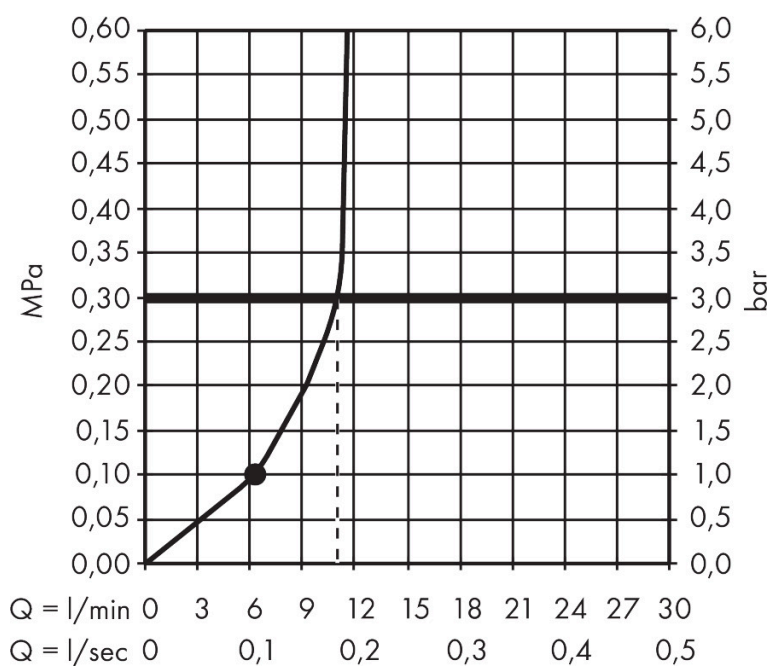

Merk	AXOR
Artikelnaam	AXOR ShowerSphere hoofddouche 370/220 1jet met douche-arm
Art.nr.	39748990
Oppervlakte	Polished Gold Optic
Netto prijs	1.794,00 EUR

Product foto

Kenmerken

- bestaat uit: hoofddouche, douche-arm
- diameter straalplaat 370 x 220 mm
- Rain
- FlexPower: straalnoppen passen zich automatisch aan de waterdruk aan door te openen en te sluiten
- QuickClean+: voorkom kalkaanslag dankzij de elasticiteit van de straalnoppen
- doorstroomregelaar: 12 l/min (met mogelijke toleranties $\pm 10\%$)
- functie van: 6,3 l/min
- maximale doorstroomhoeveelheid bij 3 bar: 10,5 l/min
- voorsprong: 391 mm
- afdekplaat van metaal
- plafonddouche afneembaar voor reiniging
- metalen douche-arm

Maat tekeningen

Technologie

Straalsoorten

Certificaat

Merk	AXOR
Artikelnaam	AXOR ShowerSphere hoofddouche 370/220 1jet met douche-arm
Art.nr.	39748990
Oppervlakte	Polished Gold Optic
Netto prijs	1.794,00 EUR

Stroomschema

De verbruikswaarden werden in overeenstemming met de praktijk met de bijbehorende armaturen (thermostaat/mengkraan/inbouwventiel) gemeten.

Merk	AXOR
Artikelnaam	AXOR ShowerSphere hoofddouche 370/220 1jet met douche-arm
Art.nr.	39748990
Oppervlakte	Polished Gold Optic
Netto prijs	1.794,00 EUR

Installatievoorbeelden

i Afmetingen kunnen variëren vanwege keramische toleranties die verband houden met het productieproces.