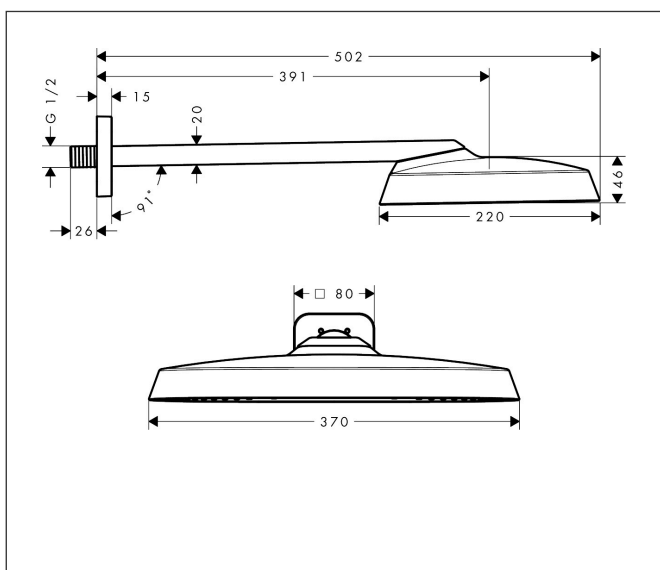

Merk	AXOR
Artikelnaam	AXOR ShowerSphere hoofddouche 370/220 1jet met douche-arm
Art.nr.	39748990
Oppervlakte	Polished Gold Optic
Netto prijs	1.794,00 EUR

Product foto

Kenmerken

- bestaat uit: hoofddouche, douche-arm
- diameter straalplaat 370 x 220 mm
- Rain
- FlexPower: straalnoppen passen zich automatisch aan de waterdruk aan door te openen en te sluiten
- QuickClean+: voorkom kalkaanslag dankzij de elasticiteit van de straalnoppen
- doorstroomregelaar: 12 l/min (met mogelijke toleranties $\pm 10\%$)
- functie van: 6,3 l/min
- maximale doorstroomhoeveelheid bij 3 bar: 10,5 l/min
- voorsprong: 391 mm
- afdekplaat van metaal
- plafonddouche afneembaar voor reiniging
- metalen douche-arm

Maat tekeningen

Technologie

Straalsoorten

Certificaat

Merk	AXOR
Artikelnaam	AXOR ShowerSphere hoofddouche 370/220 1jet met douche-arm
Art.nr.	39748990
Oppervlakte	Polished Gold Optic
Netto prijs	1.794,00 EUR

Stroomschema

De verbruikswaarden werden in overeenstemming met de praktijk met de bijbehorende armaturen (thermostaat/mengkraan/inbouwventiel) gemeten.

Merk	AXOR
Artikelnaam	AXOR ShowerSphere hoofddouche 370/220 1jet met douche-arm
Art.nr.	39748990
Oppervlakte	Polished Gold Optic
Netto prijs	1.794,00 EUR

Installatievoorbeelden

i Afmetingen kunnen variëren vanwege keramische toleranties die verband houden met het productieproces.