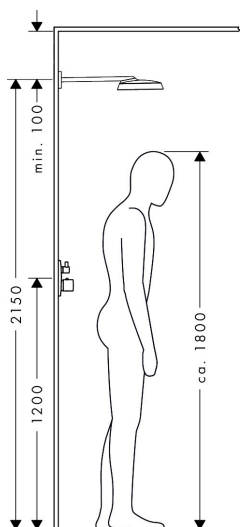

Merk	AXOR
Artikelnaam	AXOR ShowerSphere hoofddouche 370/220 1jet met douche-arm
Art.nr.	39748990
Oppervlakte	Polished Gold Optic
Netto prijs	1.794,00 EUR

Product foto

Kenmerken

- bestaat uit: hoofddouche, douche-arm
- diameter straalplaat 370 x 220 mm
- Rain
- FlexPower: straalnoppen passen zich automatisch aan de waterdruk aan door te openen en te sluiten
- QuickClean+: voorkom kalkaanslag dankzij de elasticiteit van de straalnoppen
- doorstroomregelaar: 12 l/min (met mogelijke toleranties $\pm 10\%$)
- functie van: 6,3 l/min
- maximale doorstroomhoeveelheid bij 3 bar: 10,5 l/min
- voorsprong: 391 mm
- afdekplaat van metaal
- plafonddouche afneembaar voor reiniging
- metalen douche-arm

Maat tekeningen

Technologie

Straalsoorten

Certificaat

Merk	AXOR
Artikelnaam	AXOR ShowerSphere hoofddouche 370/220 1jet met douche-arm
Art.nr.	39748990
Oppervlakte	Polished Gold Optic
Netto prijs	1.794,00 EUR

Stroomschema

De verbruikswaarden werden in overeenstemming met de praktijk met de bijbehorende armaturen (thermostaat/mengkraan/inbouwventiel) gemeten.

Merk	AXOR
Artikelnaam	AXOR ShowerSphere hoofddouche 370/220 1jet met douche-arm
Art.nr.	39748990
Oppervlakte	Polished Gold Optic
Netto prijs	1.794,00 EUR

Installatievoorbeelden

i Afmetingen kunnen variëren vanwege keramische toleranties die verband houden met het productieproces.