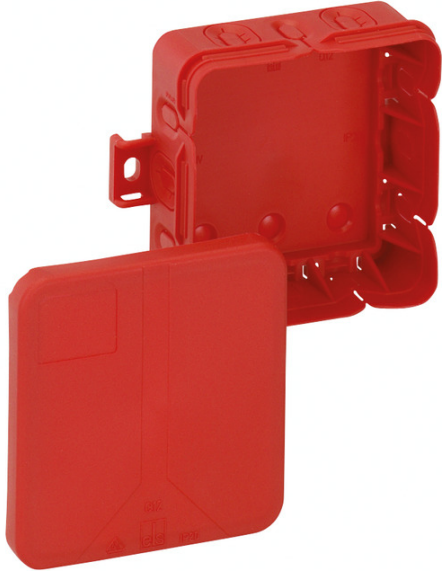

Aftakdoos

Q 12 SB-L

Q 12 SB-L

Aftakdoos

Artikelnummer: 33471201

Afmetingen: 85 x 85 x 37 mm

Aftakdoos, met beschermingsgraad IP20, nominale doorsnede 2,5 mm², Ui=400V AC, gecertificeerd conform VDE (DIN EN 60670-1/-22 (VDE 0606-1/-22)), invoeringen met kabelbeveiliging, (3 achter, 12 zijkant), buitenliggende bevestigingsogen, voor standaard binneninstallaties, met kabelbevestiging, kabelinvoer van boven mogelijk

rood, zonder klemmen, voor de aanduiding van stroomkringen voor noodverlichting

Technische gegevens

Elektrische eigenschappen

Doorslagspanning AC:	400 V
Max. aderdoorsnede:	2,5 mm ²
Beschermingsklasse:	II
Beschermingsgraad:	IP20
UL Type Rating:	g.g.

Kleuren

Kleur onderbak:	rood
Kleur deksel:	rood

Afmetingen

Breedte:	85 mm
Lengte:	85 mm
Hoogte:	37 mm
Gewicht:	0.046 kg

Materiaal eigenschappen

uv-bestendig:	nee
halogeenvrij:	ja
Ontvlambaarheidsklasse volgens UL94:	HB
Gloeidraadbestendigheid:	650 °C (EN 60695-2-11)

Mechanische eigenschappen

Bevestigingstype:	Wand-/plafondmontage
Slagvastheid:	IK07
Verzegelbaar:	nee
Bevestiging:	buitenliggende bevestigingsogen

Omgevingscondities

Max. relatieve luchtvochtigheid 25°C:	95 %
---------------------------------------	------