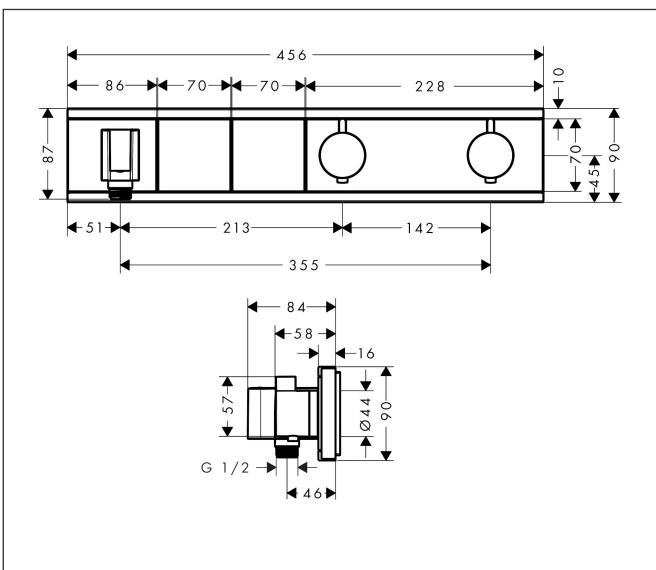

Merk	hansgrohe
Artikelnaam	RainSelect thermostaat afbouwdeel voor 2 functies
Art.nr.	15355000
Oppervlakte	chrom
Netto prijs	1.560,16 EUR

Product foto

Maat tekeningen

Kenmerken

- bestaat uit: thermostaat, douchehouder
- gelijktijdig gebruik van verschillende functies
- Select-knop aan/uit bediening voor 2 uitlaten
- afhankelijk van volumestroom en installatie ca. 50% verlaging van de doorstroom en geïntegreerde uitschakelfunctie
- thermostaatkardoes, start-/stopkraan
- maximale doorstroomhoeveelheid bij 3 bar: 38 l/min
- doorstroom per functie: 26 l/min
- doorstroomhoeveelheid door gelijktijdig gebruik van alle functies: 38 l/min
- Veiligheidsblokkering bij 40°C
- temperatuurbegrenzing instelbaar
- voor doucheslangen met een conische moer
- aansluiting: inbouwdeel
- thermostaat wordt geleverd met de volgende button(s): Rain large en handdouche

Technologie

Certificaat

Merk hansgrohe
Artikelnaam **RainSelect** thermostaat afbouwdeel voor 2 functies
Art.nr. 15355000
Oppervlakte chroom
Netto prijs 1.560,16 EUR

Benodigde onderdelen

Product foto	Artikelnaam	Art.nr.	Prijs
	hansgrohe RainSelect inbouwdeel voor 2 functies	15310180	801,62

Merk	hansgrohe
Artikelnaam	RainSelect thermostaat afbouwdeel voor 2 functies
Art.nr.	15355000
Oppervlakte	chrom
Netto prijs	1.560,16 EUR

Installatievoorbeelden

i Afmetingen kunnen variëren vanwege keramische toleranties die verband houden met het productieproces.