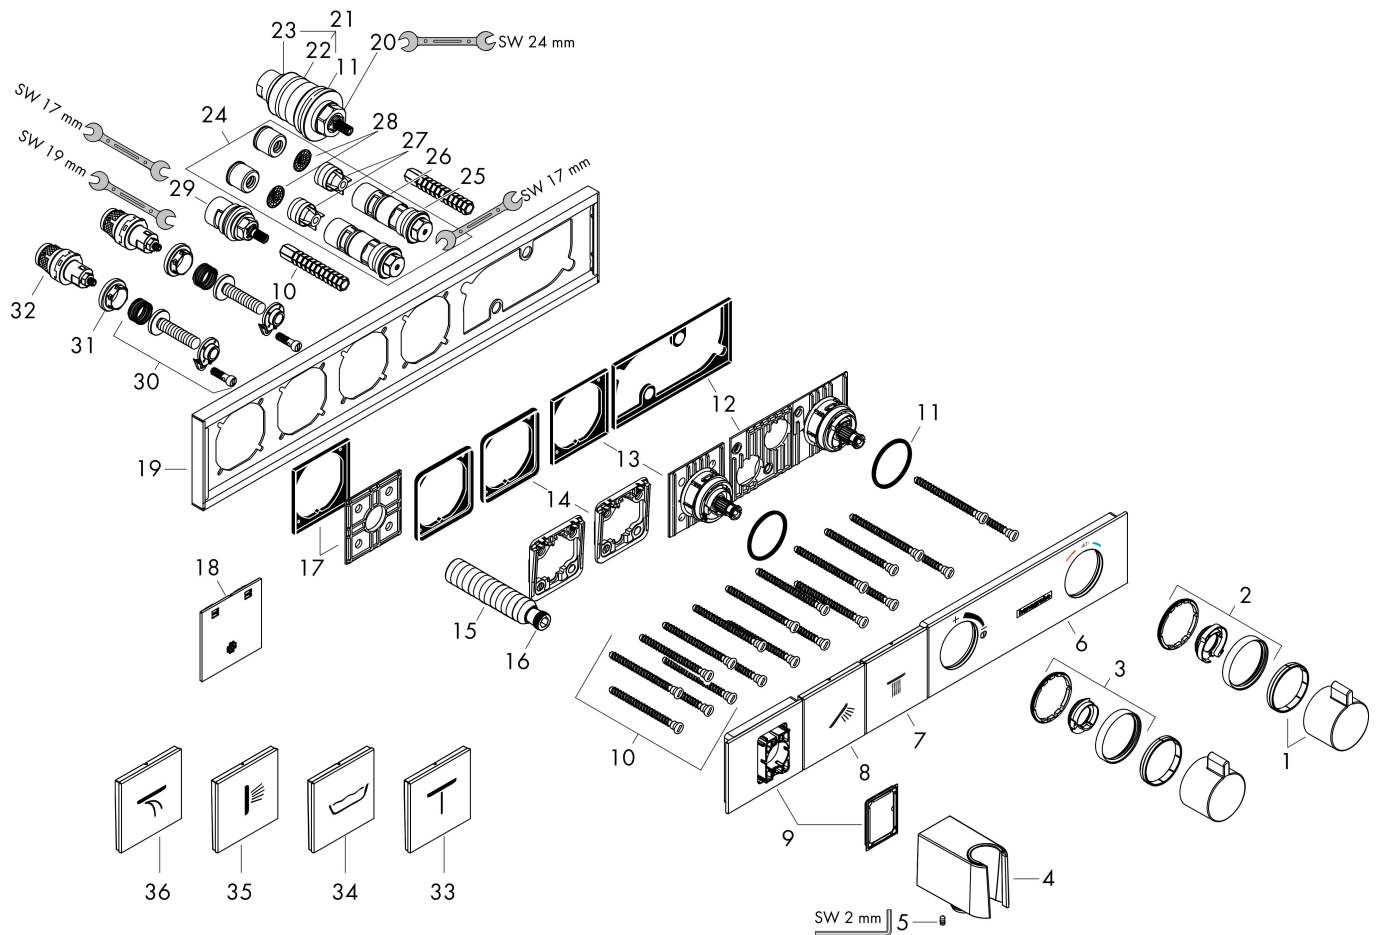

Merk hansgrohe
Artikelnaam **RainSelect** thermostaat afbouwdeel voor 2 functies
Art.nr. 15355000
Oppervlakte chroom
Netto prijs 1.560,16 EUR

Explosietekening voor bouwjaar: >11/22

Merk hansgrohe
Artikelnaam **RainSelect** thermostaat afbouwdeel voor 2 functies
Art.nr. 15355000
Oppervlakte chroom
Netto prijs 1.560,16 EUR

Onderdelen voor bouwjaar: >11/22

Pos	Beschrijving	Art.nr.	Prijs
1	thermostaatgreep	92215000	52,00
2	aanslagring	93112000	25,70
3	aanslagring	93113000	25,70
4	douchehouder compl.	94695000	64,30
5	inbusschroef M4x8	97669000	3,00
6	afdekkap	93105000	147,60
7	symbool Hoofdouche Rain groot	93107000	64,30
8	symbool Handdouche	93106000	64,30
9	afdekkap	93108000	91,50
10	bevestigingsmateriaal	93102000	20,40
11	O-ring 38x2,5	98198000	4,80
12	greepadapter	93109000	20,40
13	greepadapter	93315000	40,60
14	wandhouder	93111000	10,40
15	aansluiting G½	98933000	52,00
16	O-ring 11x2	98127000	3,00
17	wandhouder	93314000	20,40
18	montagehulp	93417000	4,80
19	rozet	93104000	300,40
20	temperatuur regeleenheid	96633000	113,70
21	dichtingsset	96636000	40,60
22	O-ring 34x2	98383000	4,80
23	O-ring 26x2	98147000	3,00
24	service eenheid	93406000	78,40
25	O-ring 20x2	98165000	3,00
26	O-ring 20x1,5	98197000	3,00
27	terugslagklep	96655000	10,40
28	zeef	97367000	7,70
29	bovendeel	98536000	64,30
30	Select-Adapter	93103000	20,40
31	moer	98368000	10,40
32	bovendeel	95758000	91,50
33	symbool Bad	93303000	64,30
34	symbool Mono	93306000	64,30