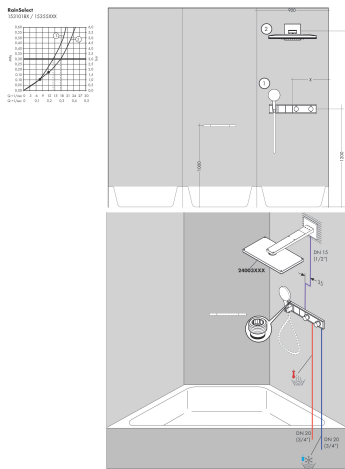

Merk	hansgrohe
Artikelnaam	RainSelect thermostaat afbouwdeel voor 2 functies
Art.nr.	15355000
Oppervlakte	chrom
Netto prijs	1.560,16 EUR

Product foto

Maat tekeningen

Kenmerken

- bestaat uit: thermostaat, douchehouder
- gelijktijdig gebruik van verschillende functies
- Select-knop aan/uit bediening voor 2 uitlaten
- afhankelijk van volumestroom en installatie ca. 50% verlaging van de doorstroom en geïntegreerde uitschakelfunctie
- thermostaatkardoes, start-/stopkraan
- maximale doorstroomhoeveelheid bij 3 bar: 38 l/min
- doorstroom per functie: 26 l/min
- doorstroomhoeveelheid door gelijktijdig gebruik van alle functies: 38 l/min
- Veiligheidsblokkering bij 40°C
- temperatuurbegrenzing instelbaar
- voor doucheslangen met een conische moer
- aansluiting: inbouwdeel
- thermostaat wordt geleverd met de volgende button(s): Rain large en handdouche

Technologie

Certificaat

Merk hansgrohe
Artikelnaam **RainSelect** thermostaat afbouwdeel voor 2 functies
Art.nr. 15355000
Oppervlakte chroom
Netto prijs 1.560,16 EUR

Benodigde onderdelen

Product foto	Artikelnaam	Art.nr.	Prijs
	hansgrohe RainSelect inbouwdeel voor 2 functies	15310180	801,62

Merk	hansgrohe
Artikelnaam	RainSelect thermostaat afbouwdeel voor 2 functies
Art.nr.	15355000
Oppervlakte	chrom
Netto prijs	1.560,16 EUR

Installatievoorbeelden

i Afmetingen kunnen variëren vanwege keramische toleranties die verband houden met het productieproces.