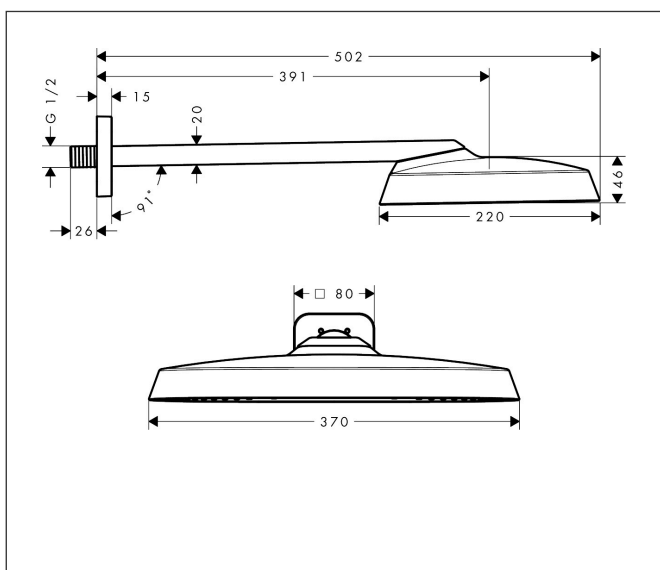

Merk	AXOR
Artikelnaam	<b>AXOR ShowerSphere</b> hoofddouche 370/220 1jet EcoSmart met douche-arm
Art.nr.	39749000
Oppervlakte	chrom
Netto prijs	1.196,00 EUR

## Kenmerken

- bestaat uit: hoofddouche, douche-arm
- diameter straalplaat 370 x 220 mm
- Rain
- FlexPower: straalnoppen passen zich automatisch aan de waterdruk aan door te openen en te sluiten
- QuickClean+: voorkom kalkaanslag dankzij de elasticiteit van de straalnoppen
- doorstroomregelaar: 8 l/min (met mogelijke toleranties -20%)
- functie van: 4,6 l/min
- maximale doorstroomhoeveelheid bij 3 bar: 8 l/min
- voorsprong: 391 mm
- afdekplaat van metaal
- plafonddouche afneembaar voor reiniging
- metalen douche-arm
- EcoSmart: Veel waterplezier met veel minder water
- EU taxonomie: max. 8l/min

## Maat tekeningen