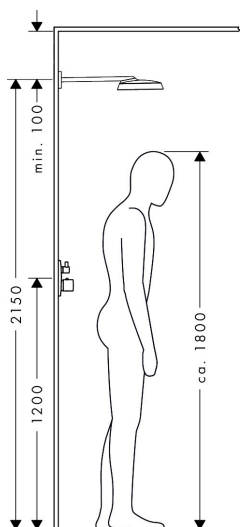

## Kenmerken

- bestaat uit: hoofddouche, douche-arm
- diameter straalplaat 370 x 220 mm
- Rain
- FlexPower: straalnoppen passen zich automatisch aan de waterdruk aan door te openen en te sluiten
- QuickClean+: voorkom kalkaanslag dankzij de elasticiteit van de straalnoppen
- doorstroomregelaar: 8 l/min (met mogelijke toleranties -20%)
- functie van: 4,6 l/min
- maximale doorstroomhoeveelheid bij 3 bar: 8 l/min
- voorsprong: 391 mm
- afdekplaat van metaal
- plafonddouche afneembaar voor reiniging
- metalen douche-arm
- EcoSmart: Veel waterplezier met veel minder water
- EU taxonomie: max. 8l/min

## Maat tekeningen

## Certificaat

Merk AXOR  
Artikelnaam **AXOR ShowerSphere** hoofddouche 370/220 1jet EcoSmart met douche-arm  
Art.nr. 39749000  
Oppervlakte chroom  
Netto prijs 1.196,00 EUR

---

## Installatievoorbeelden

**i** Afmetingen kunnen variëren vanwege keramische toleranties die verband houden met het productieproces.