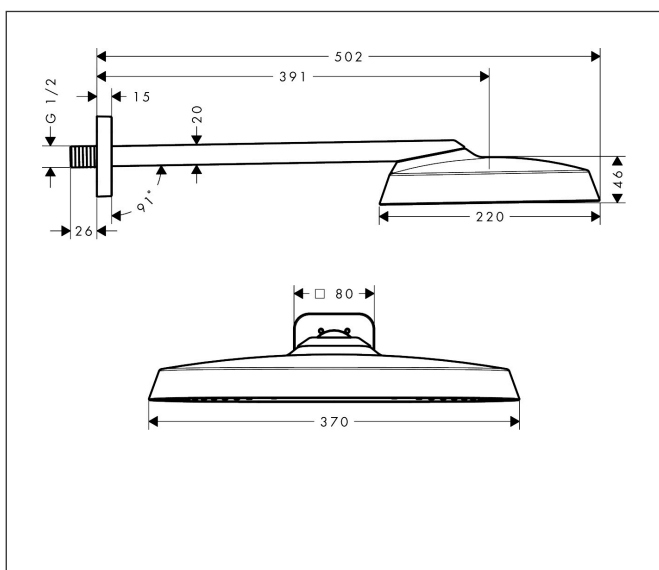

Merk	AXOR
Artikelnaam	AXOR ShowerSphere hoofddouche 370/220 1jet EcoSmart met douche-arm
Art.nr.	39749140
Oppervlakte	Brushed Bronze
Netto prijs	1.794,00 EUR

Product foto

Kenmerken

- bestaat uit: hoofddouche, douche-arm
- diameter straalplaat 370 x 220 mm
- Rain
- FlexPower: straalnoppen passen zich automatisch aan de waterdruk aan door te openen en te sluiten
- QuickClean+: voorkom kalkaanslag dankzij de elasticiteit van de straalnoppen
- doorstroomregelaar: 8 l/min (met mogelijke toleranties -20%)
- functie van: 4,6 l/min
- maximale doorstroomhoeveelheid bij 3 bar: 8 l/min
- voorsprong: 391 mm
- afdekplaat van metaal
- plafonddouche afneembaar voor reiniging
- metalen douche-arm
- EcoSmart: Veel waterplezier met veel minder water
- EU taxonomie: max. 8l/min

Maat tekeningen

Technologie

Straalsoorten

Certificaat

Merk AXOR
Artikelnaam **AXOR ShowerSphere** hoofddouche 370/220 1jet EcoSmart met douche-arm
Art.nr. 39749140
Oppervlakte Brushed Bronze
Netto prijs 1.794,00 EUR

Stroomschema

Merk	AXOR
Artikelnaam	AXOR ShowerSphere hoofddouche 370/220 1jet EcoSmart met douche-arm
Art.nr.	39749140
Oppervlakte	Brushed Bronze
Netto prijs	1.794,00 EUR

Installatievoorbeelden

i Afmetingen kunnen variëren vanwege keramische toleranties die verband houden met het productieproces.