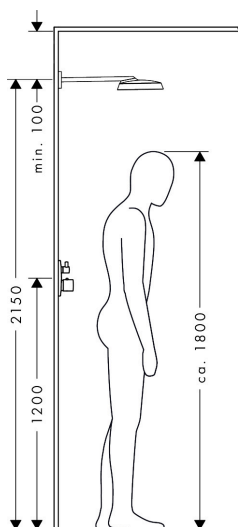

Merk	AXOR
Artikelnaam	AXOR ShowerSphere hoofddouche 370/220 1jet EcoSmart met douche-arm
Art.nr.	39749140
Oppervlakte	Brushed Bronze
Netto prijs	1.794,00 EUR

Product foto

Kenmerken

- bestaat uit: hoofddouche, douche-arm
- diameter straalplaat 370 x 220 mm
- Rain
- FlexPower: straalnoppen passen zich automatisch aan de waterdruk aan door te openen en te sluiten
- QuickClean+: voorkom kalkaanslag dankzij de elasticiteit van de straalnoppen
- doorstroomregelaar: 8 l/min (met mogelijke toleranties -20%)
- functie van: 4,6 l/min
- maximale doorstroomhoeveelheid bij 3 bar: 8 l/min
- voorsprong: 391 mm
- afdekplaat van metaal
- plafonddouche afneembaar voor reiniging
- metalen douche-arm
- EcoSmart: Veel waterplezier met veel minder water
- EU taxonomie: max. 8l/min

Maat tekeningen

Technologie

Straalsoorten

Certificaat

Merk AXOR
Artikelnaam **AXOR ShowerSphere** hoofddouche 370/220 1jet EcoSmart met douche-arm
Art.nr. 39749140
Oppervlakte Brushed Bronze
Netto prijs 1.794,00 EUR

Stroomschema

Merk	AXOR
Artikelnaam	AXOR ShowerSphere hoofddouche 370/220 1jet EcoSmart met douche-arm
Art.nr.	39749140
Oppervlakte	Brushed Bronze
Netto prijs	1.794,00 EUR

Installatievoorbeelden

i Afmetingen kunnen variëren vanwege keramische toleranties die verband houden met het productieproces.