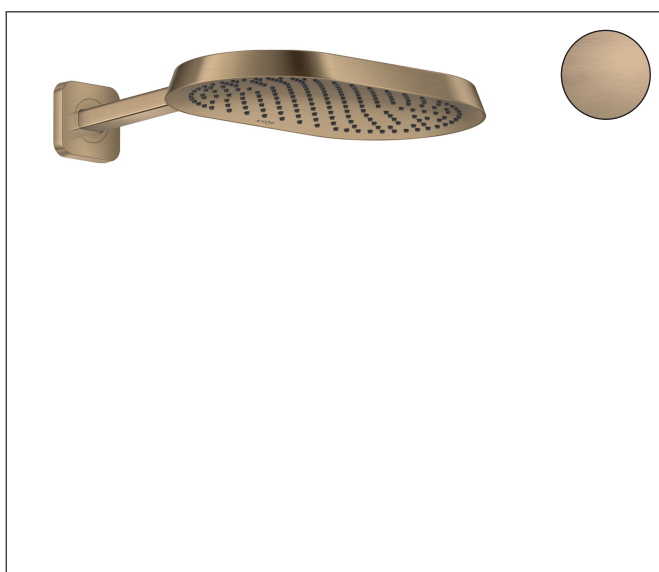

Merk	AXOR
Artikelnaam	AXOR ShowerSphere hoofddouche 370/220 1jet EcoSmart met douche-arm
Art.nr.	39749140
Oppervlakte	Brushed Bronze
Netto prijs	1.794,00 EUR

Product foto

Kenmerken

- bestaat uit: hoofddouche, douche-arm
- diameter straalplaat 370 x 220 mm
- Rain
- FlexPower: straalnoppen passen zich automatisch aan de waterdruk aan door te openen en te sluiten
- QuickClean+: voorkom kalkaanslag dankzij de elasticiteit van de straalnoppen
- doorstroomregelaar: 8 l/min (met mogelijke toleranties -20%)
- functie van: 4,6 l/min
- maximale doorstroomhoeveelheid bij 3 bar: 8 l/min
- voorsprong: 391 mm
- afdekplaat van metaal
- plafonddouche afneembaar voor reiniging
- metalen douche-arm
- EcoSmart: Veel waterplezier met veel minder water
- EU taxonomie: max. 8l/min

Maat tekeningen

Technologie

Straalsoorten

Certificaat

Merk AXOR
Artikelnaam **AXOR ShowerSphere** hoofddouche 370/220 1jet EcoSmart met douche-arm
Art.nr. 39749140
Oppervlakte Brushed Bronze
Netto prijs 1.794,00 EUR

Stroomschema

Merk	AXOR
Artikelnaam	AXOR ShowerSphere hoofddouche 370/220 1jet EcoSmart met douche-arm
Art.nr.	39749140
Oppervlakte	Brushed Bronze
Netto prijs	1.794,00 EUR

Installatievoorbeelden

i Afmetingen kunnen variëren vanwege keramische toleranties die verband houden met het productieproces.