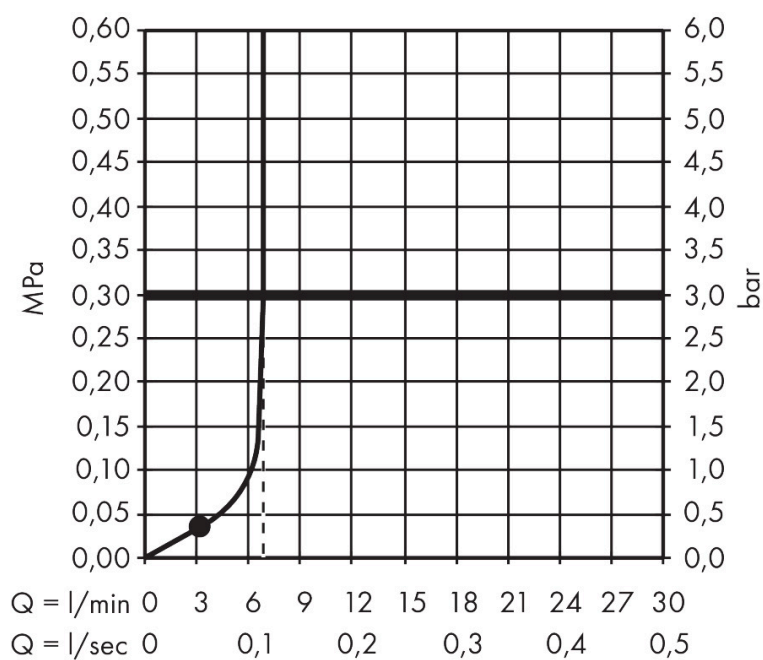

Merk	AXOR
Artikelnaam	AXOR ShowerSphere hoofddouche 370/220 1jet EcoSmart met douche-arm
Art.nr.	39749140
Oppervlakte	Brushed Bronze
Netto prijs	1.794,00 EUR

Product foto

Kenmerken

- bestaat uit: hoofddouche, douche-arm
- diameter straalplaat 370 x 220 mm
- Rain
- FlexPower: straalnoppen passen zich automatisch aan de waterdruk aan door te openen en te sluiten
- QuickClean+: voorkom kalkaanslag dankzij de elasticiteit van de straalnoppen
- doorstroomregelaar: 8 l/min (met mogelijke toleranties -20%)
- functie van: 4,6 l/min
- maximale doorstroomhoeveelheid bij 3 bar: 8 l/min
- voorsprong: 391 mm
- afdekplaat van metaal
- plafonddouche afneembaar voor reiniging
- metalen douche-arm
- EcoSmart: Veel waterplezier met veel minder water
- EU taxonomie: max. 8l/min

Maat tekeningen

Technologie

Straalsoorten

Certificaat

Merk AXOR
Artikelnaam **AXOR ShowerSphere** hoofddouche 370/220 1jet EcoSmart met douche-arm
Art.nr. 39749140
Oppervlakte Brushed Bronze
Netto prijs 1.794,00 EUR

Stroomschema

Merk	AXOR
Artikelnaam	AXOR ShowerSphere hoofddouche 370/220 1jet EcoSmart met douche-arm
Art.nr.	39749140
Oppervlakte	Brushed Bronze
Netto prijs	1.794,00 EUR

Installatievoorbeelden

i Afmetingen kunnen variëren vanwege keramische toleranties die verband houden met het productieproces.