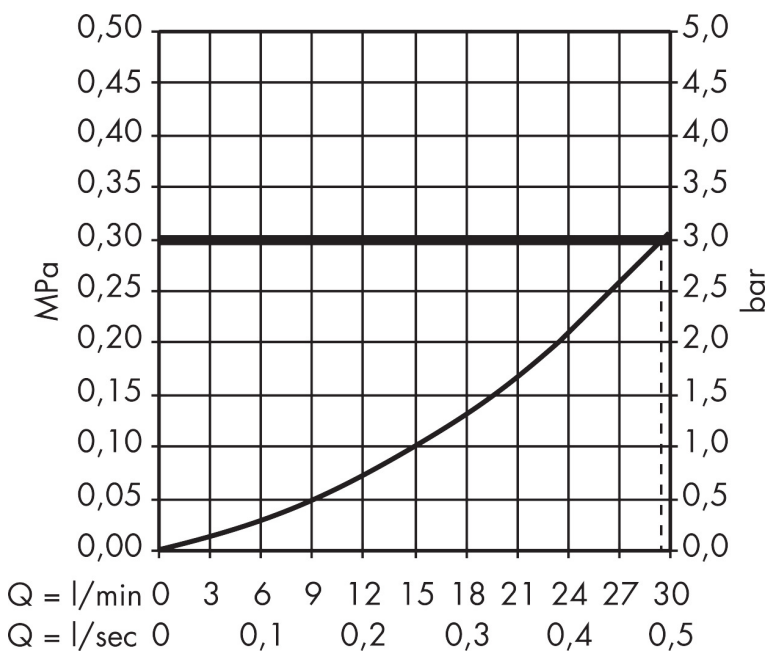

Merk	hansgrohe
Artikelnaam	Inbouwdeel voor Eéngreeps douchemengkraan inbouw
Art.nr.	13620180
Netto prijs	123,90 EUR

Product foto

Kenmerken

- keramisch kardoos
- temperatuurbegrenzing instelbaar
- minimale montagediepte: 55 mm
- maximale montagediepte: 83 mm

Maat tekeningen

Certificaat

Merk hansgrohe
 Artikelnaam Inbouwdeel voor Eéngreeps douchemengkraan inbouw
 Art.nr. 13620180
 Netto prijs 123,90 EUR

Stroomschema

Merk	hansgrohe
Artikelnaam	Inbouwdeel voor Eéngreeps douchemengkraan inbouw
Art.nr.	13620180
Netto prijs	123,90 EUR

Explosietekening voor bouwjaar: >06/18

Merk hansgrohe
 Artikelnaam Inbouwdeel voor Eéngreeps douchemengkraan inbouw
 Art.nr. 13620180
 Netto prijs 123,90 EUR

Onderdelen voor bouwjaar: >06/18

Pos	Beschrijving	Art.nr.	Prijs
1	holle schroef	96065000	4,80
2	moer	95007000	40,60
3	O-ring 43x1,5	98148000	3,00
4	kardoes compl.	92730000	52,00
5	borgschroef	95140000	4,80
6	dichting	95008000	7,70
7	verlengset 28 mm douche	32698000	113,70
8	O-ring 12x1,5	98430000	3,00
9	O-ring 10x1,5	98123000	3,00