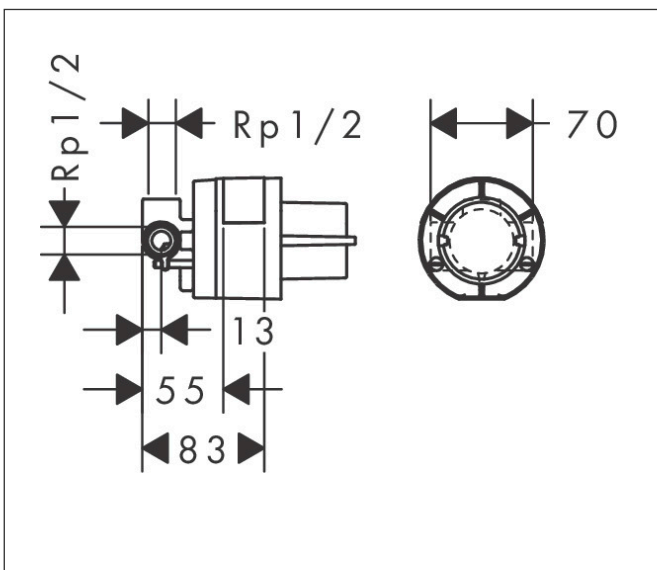

Merk	hansgrohe
Artikelnaam	Inbouwdeel voor Eéngreeps douchemengkraan inbouw
Art.nr.	13620180
Netto prijs	123,90 EUR

Product foto

Kenmerken

- keramisch kardoos
- temperatuurbegrenzing instelbaar
- minimale montagediepte: 55 mm
- maximale montagediepte: 83 mm

Maat tekeningen

Certificaat

Merk hansgrohe
 Artikelnaam Inbouwdeel voor Eéngreeps douchemengkraan inbouw
 Art.nr. 13620180
 Netto prijs 123,90 EUR

Stroomschema

Merk	hansgrohe
Artikelnaam	Inbouwdeel voor Eéngreeps douchemengkraan inbouw
Art.nr.	13620180
Netto prijs	123,90 EUR

Explosietekening voor bouwjaar: >06/18

Merk hansgrohe
 Artikelnaam Inbouwdeel voor Eéngreeps douchemengkraan inbouw
 Art.nr. 13620180
 Netto prijs 123,90 EUR

Onderdelen voor bouwjaar: >06/18

Pos	Beschrijving	Art.nr.	Prijs
1	holle schroef	96065000	4,80
2	moer	95007000	40,60
3	O-ring 43x1,5	98148000	3,00
4	kardoes compl.	92730000	52,00
5	borgschroef	95140000	4,80
6	dichting	95008000	7,70
7	verlengset 28 mm douche	32698000	113,70
8	O-ring 12x1,5	98430000	3,00
9	O-ring 10x1,5	98123000	3,00