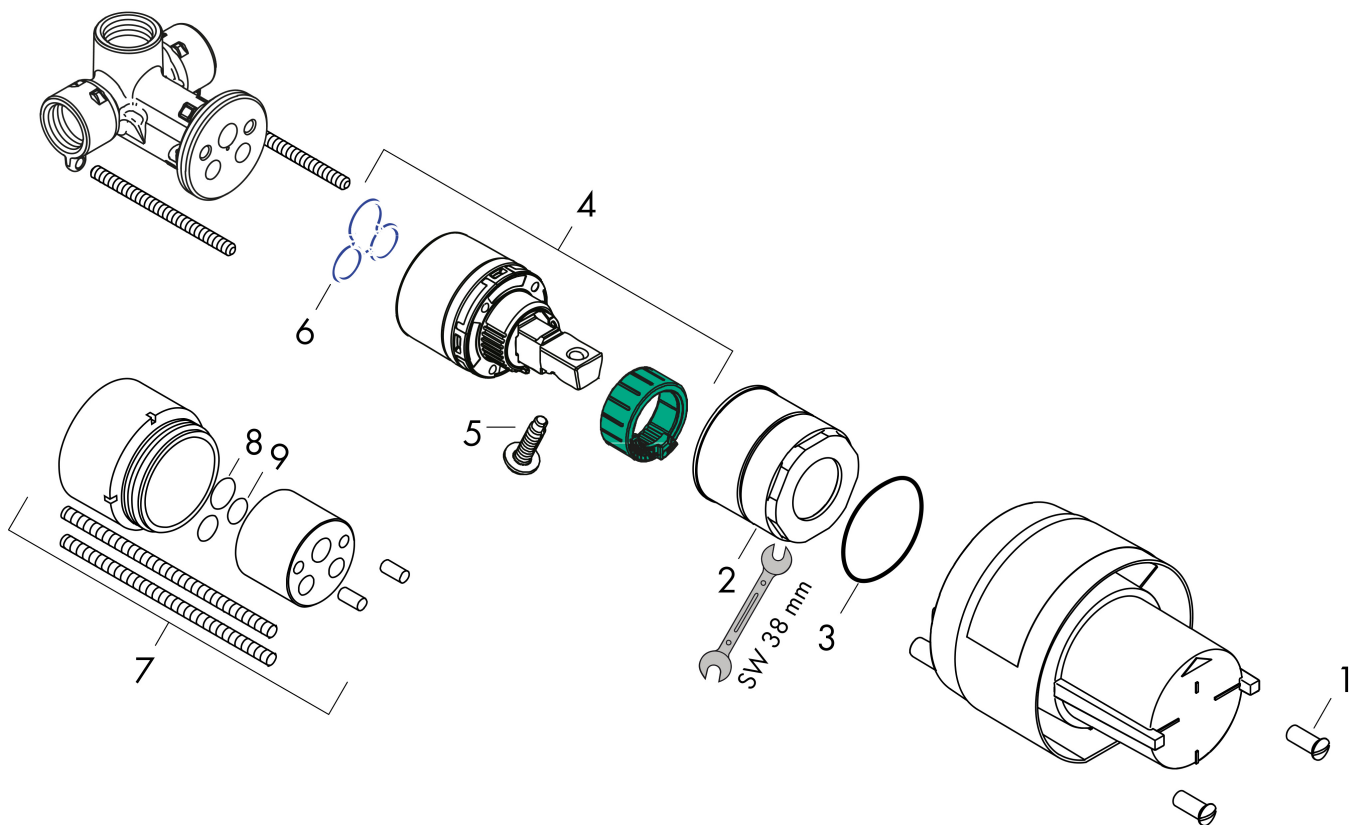

Merk	hansgrohe
Artikelnaam	Inbouwdeel voor Eéngreeps douchemengkraan inbouw
Art.nr.	13620180
Netto prijs	123,90 EUR

Product foto

Kenmerken

- keramisch kardoos
- temperatuurbegrenzing instelbaar
- minimale montagediepte: 55 mm
- maximale montagediepte: 83 mm

Maat tekeningen

Certificaat

Merk hansgrohe
 Artikelnaam Inbouwdeel voor Eéngreeps douchemengkraan inbouw
 Art.nr. 13620180
 Netto prijs 123,90 EUR

Stroomschema

Merk	hansgrohe
Artikelnaam	Inbouwdeel voor Eéngreeps douchemengkraan inbouw
Art.nr.	13620180
Netto prijs	123,90 EUR

Explosietekening voor bouwjaar: >06/18

Merk hansgrohe
 Artikelnaam Inbouwdeel voor Eéngreeps douchemengkraan inbouw
 Art.nr. 13620180
 Netto prijs 123,90 EUR

Onderdelen voor bouwjaar: >06/18

Pos	Beschrijving	Art.nr.	Prijs
1	holle schroef	96065000	4,80
2	moer	95007000	40,60
3	O-ring 43x1,5	98148000	3,00
4	kardoes compl.	92730000	52,00
5	borgschroef	95140000	4,80
6	dichting	95008000	7,70
7	verlengset 28 mm douche	32698000	113,70
8	O-ring 12x1,5	98430000	3,00
9	O-ring 10x1,5	98123000	3,00