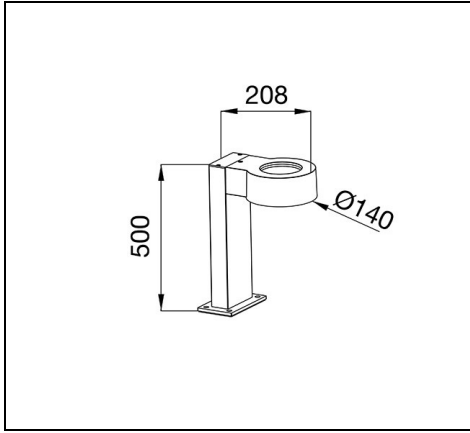

ELIA BL M1 500

Bestelnr. GWF2300LR840

Omschrijving

Gegoten aluminium armatuur voor grondmontage, ideaal voor verlichting van woongebieden en doorgangen:

- Ontworpen in twee afmetingen (500mm en 700mm) met opalen afscherming van polycarbonaat met bi-emissie (up en down) om een comfortabele sfeer te creëren, kleurtemperaturen 3000K, 4000K en 5700K en CRI \geq 80
- Geschikt voor omgevingstemperaturen van -20°C to + 45°C, IP65 en IK08
- ELIA BL is eenvoudig te installeren dankzij het grondverankeringssysteem met 4 borgbouten

Product gegevens

ETIM Groep:	EG000027	ETIM Klasse:	EC000301
-------------	----------	--------------	----------

Algemene informatie

Lamphouder:	LED	Lichtbron:	LED
Reële lichtstroom [lm]:	650	Armatuur wattage [W]:	8 W
Specifieke lichtstroom [lm/W]:	81	CRI:	80
Kleurtemperatuur [K]:	4000	Kleur / Afwerking:	BK-RAL9005 / Zwart RAL9005
IP waarde:	IP65	IK-J-xxIP:	IK08 5J xx5
Beschermingsklasse:	I	Optiek:	OPAL - Opaal
Nettogewicht [kg]:	1.962	Totale lengte [mm]:	208
Totale breedte [mm]:	140	Totale hoogte [mm]:	500

Mechanische eigenschappen

Materiaal behuizing:	Aluminium	Materiaal afscherming:	Kunststof
Gloeidraadtest [°C]:	750 °C		

Elektrische eigenschappen

Spanningstype:	AC	Ingangsspanning [V AC]:	100/240
Ingangsfrequentie [Hz]:	50/60		