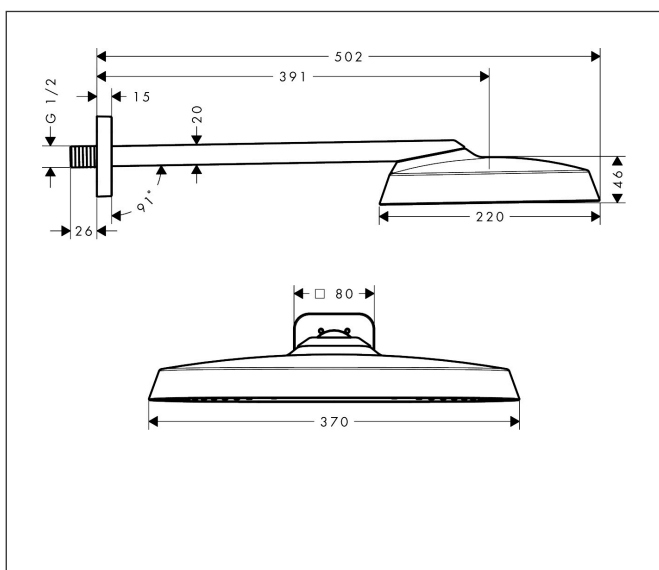

Merk	AXOR
Artikelnaam	AXOR ShowerSphere hoofddouche 370/220 1jet EcoSmart met douche-arm
Art.nr.	39749820
Oppervlakte	Brushed Nickel
Netto prijs	1.794,00 EUR

Product foto

Kenmerken

- bestaat uit: hoofddouche, douche-arm
- diameter straalplaat 370 x 220 mm
- Rain
- FlexPower: straalnoppen passen zich automatisch aan de waterdruk aan door te openen en te sluiten
- QuickClean+: voorkom kalkaanslag dankzij de elasticiteit van de straalnoppen
- doorstroomregelaar: 8 l/min (met mogelijke toleranties -20%)
- functie van: 4,6 l/min
- maximale doorstroomhoeveelheid bij 3 bar: 8 l/min
- voorsprong: 391 mm
- afdekplaat van metaal
- plafonddouche afneembaar voor reiniging
- metalen douche-arm
- EcoSmart: Veel waterplezier met veel minder water
- EU taxonomie: max. 8l/min

Maat tekeningen

Technologie

Straalsoorten

Certificaat

Merk AXOR
Artikelnaam **AXOR ShowerSphere** hoofddouche 370/220 1jet EcoSmart met douche-arm
Art.nr. 39749820
Oppervlakte Brushed Nickel
Netto prijs 1.794,00 EUR

Stroomschema

Merk	AXOR
Artikelnaam	AXOR ShowerSphere hoofddouche 370/220 1jet EcoSmart met douche-arm
Art.nr.	39749820
Oppervlakte	Brushed Nickel
Netto prijs	1.794,00 EUR

Installatievoorbeelden

i Afmetingen kunnen variëren vanwege keramische toleranties die verband houden met het productieproces.