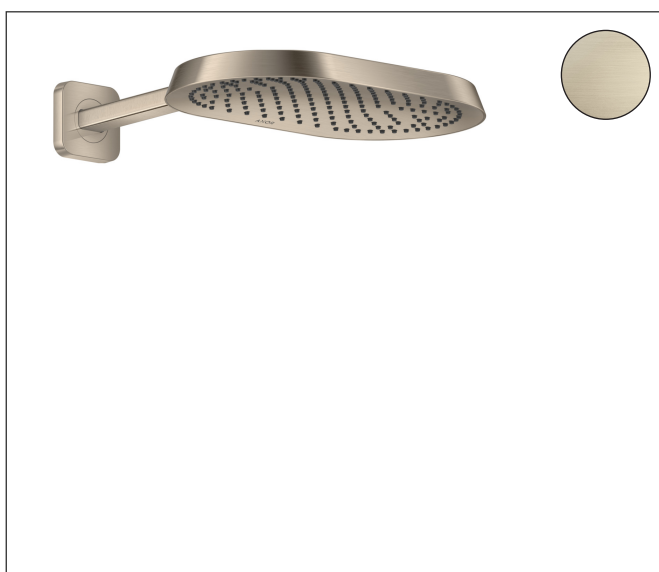

Merk	AXOR
Artikelnaam	AXOR ShowerSphere hoofddouche 370/220 1jet EcoSmart met douche-arm
Art.nr.	39749820
Oppervlakte	Brushed Nickel
Netto prijs	1.794,00 EUR

Product foto

Kenmerken

- bestaat uit: hoofddouche, douche-arm
- diameter straalplaat 370 x 220 mm
- Rain
- FlexPower: straalnoppen passen zich automatisch aan de waterdruk aan door te openen en te sluiten
- QuickClean+: voorkom kalkaanslag dankzij de elasticiteit van de straalnoppen
- doorstroomregelaar: 8 l/min (met mogelijke toleranties -20%)
- functie van: 4,6 l/min
- maximale doorstroomhoeveelheid bij 3 bar: 8 l/min
- voorsprong: 391 mm
- afdekplaat van metaal
- plafonddouche afneembaar voor reiniging
- metalen douche-arm
- EcoSmart: Veel waterplezier met veel minder water
- EU taxonomie: max. 8l/min

Maat tekeningen

Technologie

Straalsoorten

Certificaat

Merk AXOR
Artikelnaam **AXOR ShowerSphere** hoofddouche 370/220 1jet EcoSmart met douche-arm
Art.nr. 39749820
Oppervlakte Brushed Nickel
Netto prijs 1.794,00 EUR

Stroomschema

Merk	AXOR
Artikelnaam	AXOR ShowerSphere hoofddouche 370/220 1jet EcoSmart met douche-arm
Art.nr.	39749820
Oppervlakte	Brushed Nickel
Netto prijs	1.794,00 EUR

Installatievoorbeelden

i Afmetingen kunnen variëren vanwege keramische toleranties die verband houden met het productieproces.