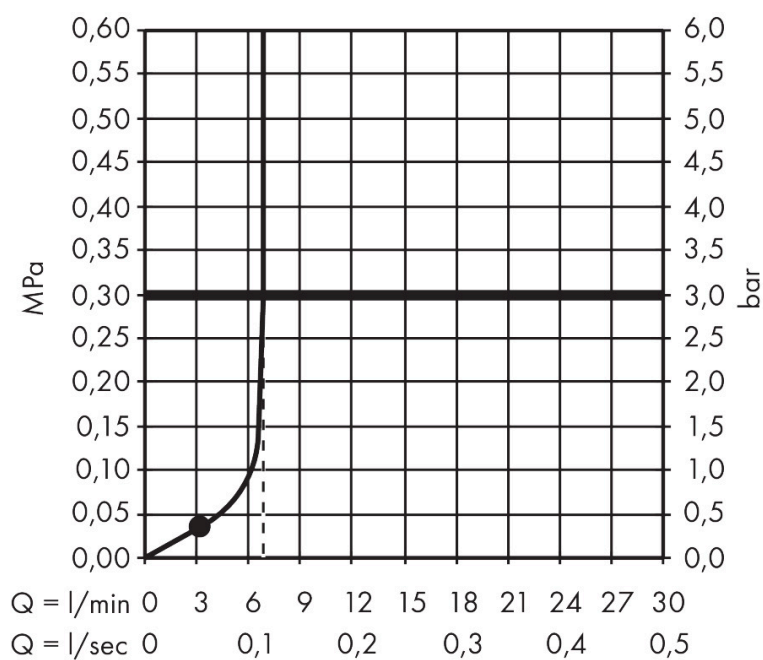

Merk	AXOR
Artikelnaam	AXOR ShowerSphere hoofddouche 370/220 1jet EcoSmart met douche-arm
Art.nr.	39749820
Oppervlakte	Brushed Nickel
Netto prijs	1.794,00 EUR

Product foto

Kenmerken

- bestaat uit: hoofddouche, douche-arm
- diameter straalplaat 370 x 220 mm
- Rain
- FlexPower: straalnoppen passen zich automatisch aan de waterdruk aan door te openen en te sluiten
- QuickClean+: voorkom kalkaanslag dankzij de elasticiteit van de straalnoppen
- doorstroomregelaar: 8 l/min (met mogelijke toleranties -20%)
- functie van: 4,6 l/min
- maximale doorstroomhoeveelheid bij 3 bar: 8 l/min
- voorsprong: 391 mm
- afdekplaat van metaal
- plafonddouche afneembaar voor reiniging
- metalen douche-arm
- EcoSmart: Veel waterplezier met veel minder water
- EU taxonomie: max. 8l/min

Maat tekeningen

Technologie

Straalsoorten

Certificaat

Merk AXOR
Artikelnaam **AXOR ShowerSphere** hoofddouche 370/220 1jet EcoSmart met douche-arm
Art.nr. 39749820
Oppervlakte Brushed Nickel
Netto prijs 1.794,00 EUR

Stroomschema

Merk	AXOR
Artikelnaam	AXOR ShowerSphere hoofddouche 370/220 1jet EcoSmart met douche-arm
Art.nr.	39749820
Oppervlakte	Brushed Nickel
Netto prijs	1.794,00 EUR

Installatievoorbeelden

i Afmetingen kunnen variëren vanwege keramische toleranties die verband houden met het productieproces.