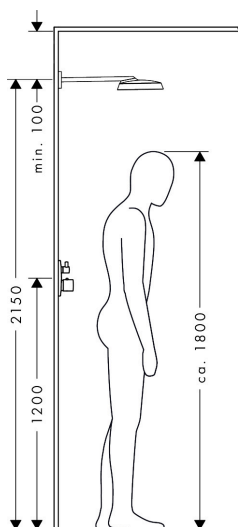

Merk	AXOR
Artikelnaam	AXOR ShowerSphere hoofddouche 370/220 1jet EcoSmart met douche-arm
Art.nr.	39749820
Oppervlakte	Brushed Nickel
Netto prijs	1.794,00 EUR

Product foto

Kenmerken

- bestaat uit: hoofddouche, douche-arm
- diameter straalplaat 370 x 220 mm
- Rain
- FlexPower: straalnoppen passen zich automatisch aan de waterdruk aan door te openen en te sluiten
- QuickClean+: voorkom kalkaanslag dankzij de elasticiteit van de straalnoppen
- doorstroomregelaar: 8 l/min (met mogelijke toleranties -20%)
- functie van: 4,6 l/min
- maximale doorstroomhoeveelheid bij 3 bar: 8 l/min
- voorsprong: 391 mm
- afdekplaat van metaal
- plafonddouche afneembaar voor reiniging
- metalen douche-arm
- EcoSmart: Veel waterplezier met veel minder water
- EU taxonomie: max. 8l/min

Maat tekeningen

Technologie

Straalsoorten

Certificaat

Merk AXOR
Artikelnaam **AXOR ShowerSphere** hoofddouche 370/220 1jet EcoSmart met douche-arm
Art.nr. 39749820
Oppervlakte Brushed Nickel
Netto prijs 1.794,00 EUR

Stroomschema

Merk	AXOR
Artikelnaam	AXOR ShowerSphere hoofddouche 370/220 1jet EcoSmart met douche-arm
Art.nr.	39749820
Oppervlakte	Brushed Nickel
Netto prijs	1.794,00 EUR

Installatievoorbeelden

i Afmetingen kunnen variëren vanwege keramische toleranties die verband houden met het productieproces.