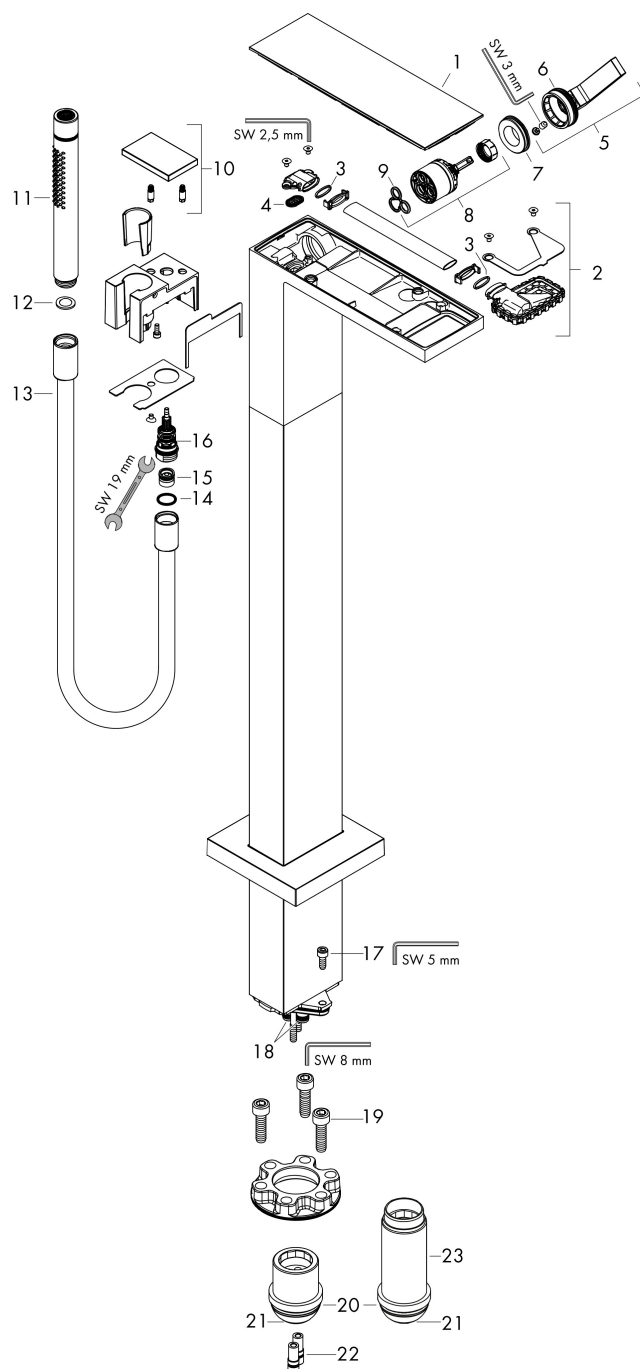

Merk	AXOR
Artikelnaam	AXOR MyEdition ééngreeps badmengkraan vloergemonteerd/spiegelglas
Art.nr.	47440000
Oppervlakte	chrom/Spiegelglas
Netto prijs	2.972,31 EUR

Explosietekening voor bouwjaar: >10/18