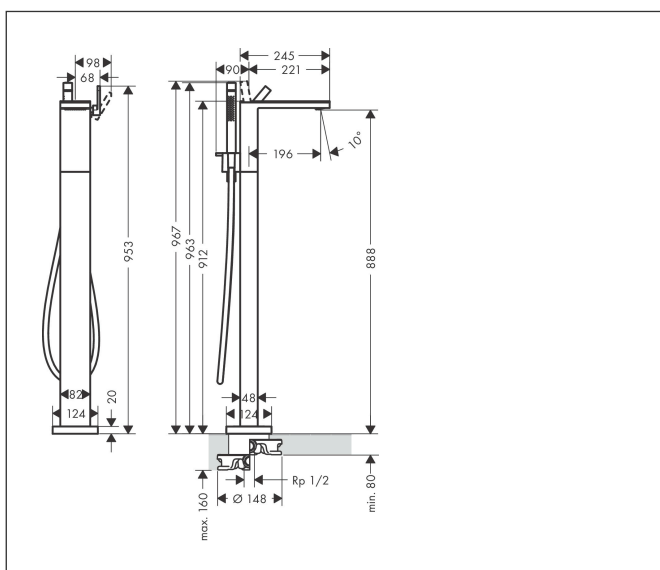

## Kenmerken

- voorsprong uitloop 196 mm
- glasplaat van veiligheidsglas
- straalsoort mengkraan: normale straal
- straalsoort handdouche: MonoRain, Rain
- maximale doorstroomhoeveelheid bij 3 bar: 20 l/min
- keramisch kardoos
- temperatuurbegrenzing instelbaar
- omstelling met automatische reset
- aansluiting: inbouwdeel
- opbouwmontage

## Maat tekeningen