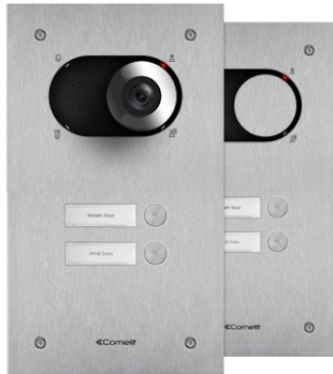

IX0102

SWITCH FRONTPANEEL MET 2 DRUKKNOPPEN

Frontpaneel voor deurstation Switch in 2,5 mm dik roestvast geborsteld staal AISI 316. Dankzij de meegeleverde adapter art. 1250U is het mogelijk de afzonderlijk verkrijgbare audio- of audio/videomodule te gebruiken, afhankelijk van het type bedrading (digitale 2-draads Simplebus of ViP). Compleet met 2 reeds gemonteerde en bedrade drukknoppen. Naamkaders met witte led-achtergrondverlichting. Vervanging van de naamkaders direct vanaf de voorzijde. Beschermingsklasse IK08. Uit te breiden met inbouwdoos of opbouwbehuizing (afzonderlijk verkocht). Afmetingen (L x H x D): 150 x 262,7 x 2,5mm.

AWARDS

DESIGN
MILANO

IX0102

SWITCH FRONTPANEEL MET 2 DRUKKNOPPEN

ALGEMENE DATA

Typologie	Monoblock
Hoogte (mm)	262.7
Breedte (mm)	150
Diepte (mm)	2.5
Productkleur	Staal
Inbouwmontage	Ja, met een speciaal accessoire
Wandmontage	Ja, met een speciaal accessoire

IX0102

SWITCH FRONTPANEEL MET 2 DRUKKNOPPEN

MILIEU- EN COMPLIANCEKENMERKEN

IP-Codering	IP54
Vandalismebestendig (IK-code)	IK08
Temperatuurbereik (°C)	-25 ÷ 55
Bedrijfsvochtigheid (RH max) (%)	25 ÷ 95
Milieuklasse	III

IX0102

SWITCH FRONTPANEEL MET 2 DRUKKNOPPEN

ACCESSOIRES

IX9160 BEHUIZING FRONTPANEEL 1-4 DRUKKNOPPEN MET KAP

Opbouwbehuizing voor deurstations art. IX0101, IX0102, IX0103 en IX0104 met 1-2-3-4 drukknoppen.