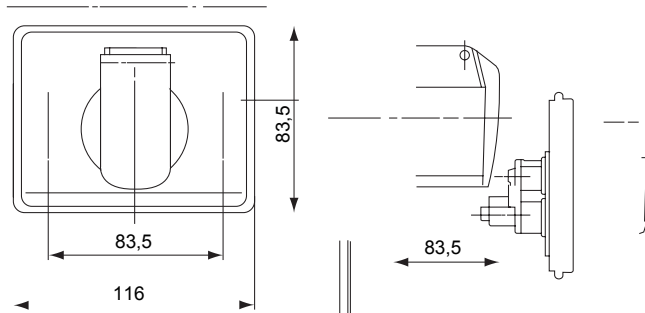

Een volledig, veelzijdig systeem van modulaire containers, perfect geïntegreerd in de SYSTEM huishoudelijke serie en voldoet aan de installatiebehoeften met hoge bescherming van huishoudelijke, commerciële en industriële sectoren. De 27 COMBI serie is beschikbaar in de versie IP40 en in waterdichte versies met beschermingsgraad IP55, IP65 en IP66, aanbevolen voor alle buitentoepassingen onderhevig aan extreme atmosferische omstandigheden.

Kleur	Grijs RAL 7035	IP waarde	IP44
Isolatie klasse	II	Buitenste afm. LxHxD (mm)	116 x 90 x 45
Nominale spanning	400V ac	Nominale stroom (A)	16
Aant. polen	3P+E	Referentie h	6
Gloeidraadtest	650 °C	Thermodruk met kogel	70 °C
Standaard	IEC 309	Installatie temperatuur	-25 +60 °C
Electrocod	2210		

DIMENSIONAL

TECHNICAL SYMBOLOGY

IP

IP44

II

GWT

650 °C

70 °C