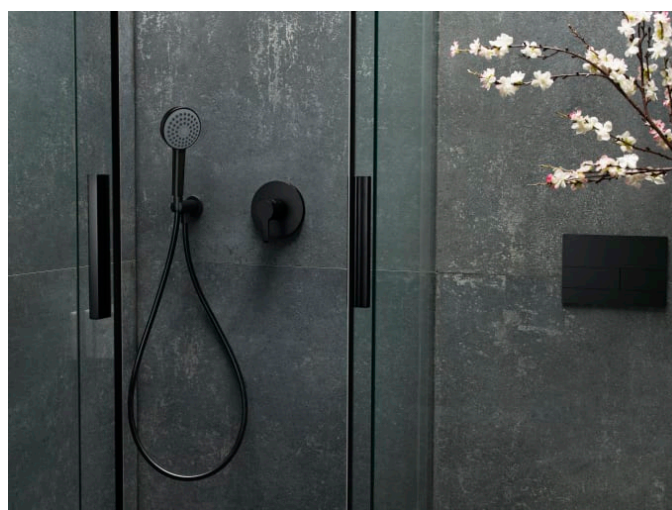

PURE

val set voor inbouw bad/douche mengkraan
Simibox, met omstel, PVD titaan zwart mat

AFMETINGEN

Lengte	1 mm
Breedte	1 mm
Hoogte	1 mm

Akoestische Level (dB) : Klasse I (< 20 dB)

Eindigen : Titanium zwart

Kenmerken kardoos : Spoelonderbreking,

Temperatuur blokkering

Mengkraan : Eenhendelmengkraan

Netto gewicht / kg : 1,02

Omvormer : Automatisch

Stroming (l/min - 3 bar) : 20,6

Terugslagklep

Toepassingslocatie : Bad

Type installatie : Inbouw

Type kardoos : Keramiek

Water-en energiebesparing

TE COMBINEREN MET

Simibox, inbouwsysteem voor bad- en douchemengkraan

HF574007000000

Inbouw bad/douche Simibox Light, met stopkraan

HF574037000000

Inbouw bad/douche Simibox Light, zonder afsluiters

HF574038000000

PURE