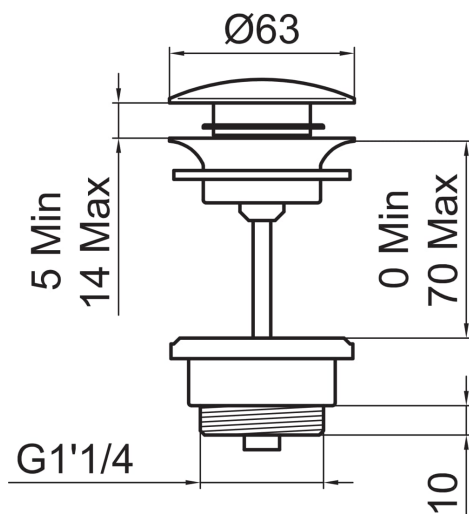

PALOMBA COLLECTION

Vidage, "Automatic Clic", 63 mm x G1 1/4",
PVD or rose

Commodity Code/Import Code Number for
Foreign Trad : 84818019

Poids net / kg : 0,33

DESSINS TECHNIQUES

COMPATIBLE AVEC

Mitigeur de lavabo, saillie 115 mm, goulot fixe, sans vidage, PVD or rose

H3113310821001

Mitigeur de lavabo, saillie 135 mm, goulot fixe, sans vidage, PVD or rose

H3113310821201

Mélangeur de lavabo 2-trous, saillie 166 mm, goulot orientable, sans vidage, PVD or rose

H3113320822201

Mitigeur de lavabo réhaussé, saillie 125 mm, goulot fixe, sans vidage, PVD or rose

H3113380821201