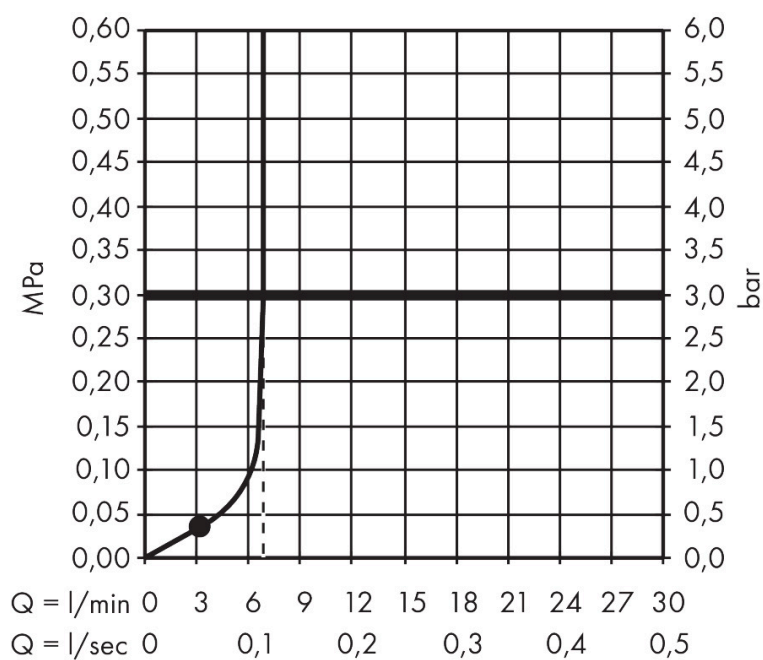

Merk	AXOR
Artikelnaam	AXOR ShowerSphere hoofddouche 370/220 1jet EcoSmart met douche-arm
Art.nr.	39749990
Oppervlakte	Polished Gold Optic
Netto prijs	1.794,00 EUR

Product foto

Kenmerken

- bestaat uit: hoofddouche, douche-arm
- diameter straalplaat 370 x 220 mm
- Rain
- FlexPower: straalnoppen passen zich automatisch aan de waterdruk aan door te openen en te sluiten
- QuickClean+: voorkom kalkaanslag dankzij de elasticiteit van de straalnoppen
- doorstroomregelaar: 8 l/min (met mogelijke toleranties -20%)
- functie van: 4,6 l/min
- maximale doorstroomhoeveelheid bij 3 bar: 8 l/min
- voorsprong: 391 mm
- afdekplaat van metaal
- plafonddouche afneembaar voor reiniging
- metalen douche-arm
- EcoSmart: Veel waterplezier met veel minder water
- EU taxonomie: max. 8l/min

Maat tekeningen

Technologie

Straalsoorten

Certificaat

Merk	AXOR
Artikelnaam	AXOR ShowerSphere hoofddouche 370/220 1jet EcoSmart met douche-arm
Art.nr.	39749990
Oppervlakte	Polished Gold Optic
Netto prijs	1.794,00 EUR

Stroomschema

Merk	AXOR
Artikelnaam	AXOR ShowerSphere hoofddouche 370/220 1jet EcoSmart met douche-arm
Art.nr.	39749990
Oppervlakte	Polished Gold Optic
Netto prijs	1.794,00 EUR

Installatievoorbeelden

i Afmetingen kunnen variëren vanwege keramische toleranties die verband houden met het productieproces.