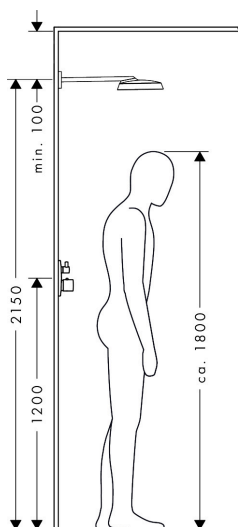

Merk	AXOR
Artikelnaam	AXOR ShowerSphere hoofddouche 370/220 1jet EcoSmart met douche-arm
Art.nr.	39749990
Oppervlakte	Polished Gold Optic
Netto prijs	1.794,00 EUR

Product foto

Kenmerken

- bestaat uit: hoofddouche, douche-arm
- diameter straalplaat 370 x 220 mm
- Rain
- FlexPower: straalnoppen passen zich automatisch aan de waterdruk aan door te openen en te sluiten
- QuickClean+: voorkom kalkaanslag dankzij de elasticiteit van de straalnoppen
- doorstroomregelaar: 8 l/min (met mogelijke toleranties -20%)
- functie van: 4,6 l/min
- maximale doorstroomhoeveelheid bij 3 bar: 8 l/min
- voorsprong: 391 mm
- afdekplaat van metaal
- plafonddouche afneembaar voor reiniging
- metalen douche-arm
- EcoSmart: Veel waterplezier met veel minder water
- EU taxonomie: max. 8l/min

Maat tekeningen

Technologie

Straalsoorten

Certificaat

Merk	AXOR
Artikelnaam	AXOR ShowerSphere hoofddouche 370/220 1jet EcoSmart met douche-arm
Art.nr.	39749990
Oppervlakte	Polished Gold Optic
Netto prijs	1.794,00 EUR

Stroomschema

Merk	AXOR
Artikelnaam	AXOR ShowerSphere hoofddouche 370/220 1jet EcoSmart met douche-arm
Art.nr.	39749990
Oppervlakte	Polished Gold Optic
Netto prijs	1.794,00 EUR

Installatievoorbeelden

i Afmetingen kunnen variëren vanwege keramische toleranties die verband houden met het productieproces.