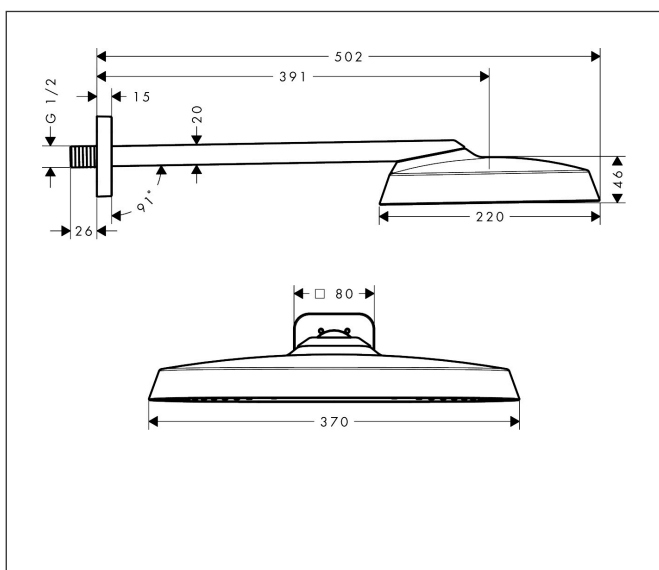

Merk	AXOR
Artikelnaam	AXOR ShowerSphere hoofddouche 370/220 1jet EcoSmart met douche-arm
Art.nr.	39749990
Oppervlakte	Polished Gold Optic
Netto prijs	1.794,00 EUR

Product foto

Kenmerken

- bestaat uit: hoofddouche, douche-arm
- diameter straalplaat 370 x 220 mm
- Rain
- FlexPower: straalnoppen passen zich automatisch aan de waterdruk aan door te openen en te sluiten
- QuickClean+: voorkom kalkaanslag dankzij de elasticiteit van de straalnoppen
- doorstroomregelaar: 8 l/min (met mogelijke toleranties -20%)
- functie van: 4,6 l/min
- maximale doorstroomhoeveelheid bij 3 bar: 8 l/min
- voorsprong: 391 mm
- afdekplaat van metaal
- plafonddouche afneembaar voor reiniging
- metalen douche-arm
- EcoSmart: Veel waterplezier met veel minder water
- EU taxonomie: max. 8l/min

Maat tekeningen

Technologie

Straalsoorten

Certificaat

Merk	AXOR
Artikelnaam	AXOR ShowerSphere hoofddouche 370/220 1jet EcoSmart met douche-arm
Art.nr.	39749990
Oppervlakte	Polished Gold Optic
Netto prijs	1.794,00 EUR

Stroomschema

Merk	AXOR
Artikelnaam	AXOR ShowerSphere hoofddouche 370/220 1jet EcoSmart met douche-arm
Art.nr.	39749990
Oppervlakte	Polished Gold Optic
Netto prijs	1.794,00 EUR

Installatievoorbeelden

i Afmetingen kunnen variëren vanwege keramische toleranties die verband houden met het productieproces.