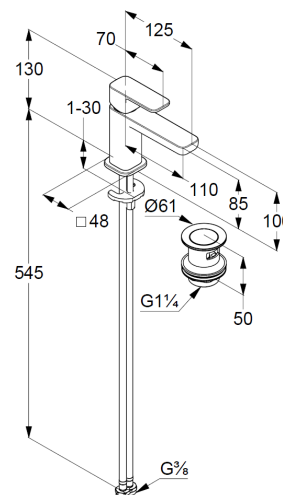

Waschtisch-Armatur  
Einhebelmischer  
1-Loch Montage  
geschlossener Hebel, Metall  
Strahlregler M18,5 PCA  
Keramik-Kartusche mit Heißwasserbegrenzung  
Mittelstellung Kaltwasser  
Durchflussmenge bei 3 bar 4,5 l/min.  
flexible Druckschläuche G3/8 DVGW zugelassen  
Schnell-Montagesystem  
Push open Ablaufgarnitur G1 1/4  
für Waschtische mit Überlauf  
EU-Taxonomie: max. 6 l/min. -  
wesentlicher Beitrag (SC) möglich

### Produktabbildung/ Product picture

### Maßzeichnung/ Dimensional drawing