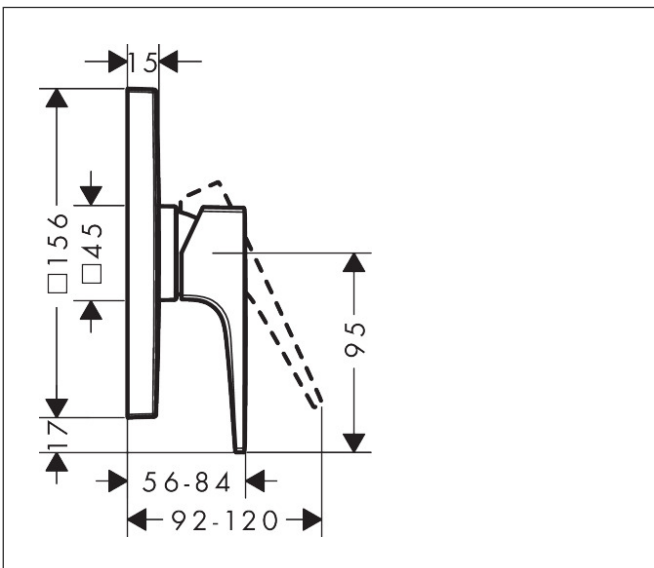

Merk	hansgrohe
Artikelnaam	Metropol ééngreeps douchemengkraan afbouwdeel met rechte greep
Art.nr.	32565000
Oppervlakte	chrom
Netto prijs	280,28 EUR

Product foto

Kenmerken

- 1 functie
- maximale doorstroomhoeveelheid bij 3 bar: 29,3 l/min
- keramisch kardoos
- temperatuurbegrenzing instelbaar
- minimale bedrijfsdruk: 1 bar
- maximale bedrijfsdruk: 10 bar
- aansluiting: inbouwdeel

Maat tekeningen

Certificaat

Merk	hansgrohe
Artikelnaam	Metropol ééngreeps douchemengkraan afbouwdeel met rechte greep
Art.nr.	32565000
Oppervlakte	chrom
Netto prijs	280,28 EUR

Benodigde onderdelen (naar keuze)

Merk hansgrohe
 Artikelnaam **Metropol** ééngreeps douchemengkraan afbouwdeel met rechte greep
 Art.nr. 32565000
 Oppervlakte chroom
 Netto prijs 280,28 EUR

Stroomschema

Merk	hansgrohe
Artikelnaam	Metropol ééngreeps douchemengkraan afbouwdeel met rechte greep
Art.nr.	32565000
Oppervlakte	chrom
Netto prijs	280,28 EUR

Explosietekening voor bouwjaar: >10/20

Merk	hansgrohe
Artikelnaam	Metropol ééngreeps douchemengkraan afbouwdeel met rechte greep
Art.nr.	32565000
Oppervlakte	chrom
Netto prijs	280,28 EUR

Onderdelen voor bouwjaar: >10/20