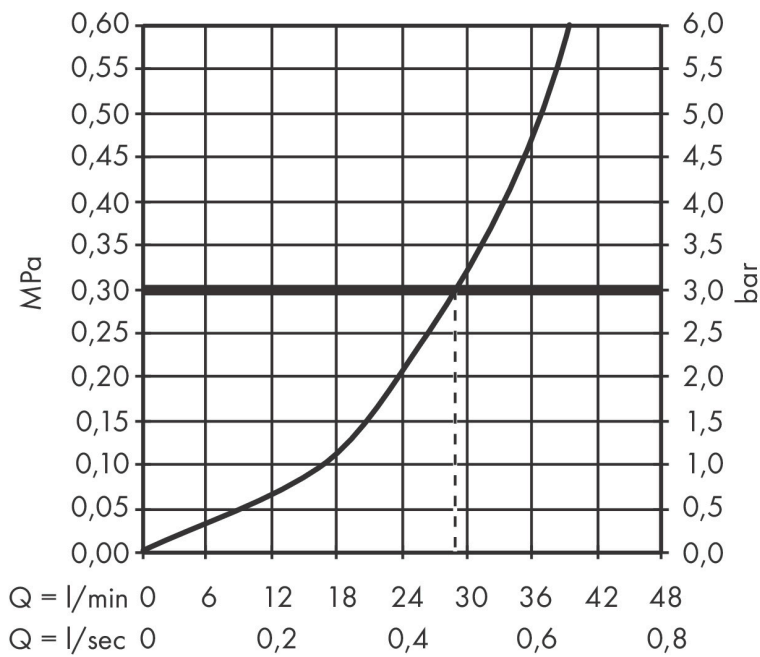

Merk hansgrohe
Artikelnaam **Metropol** ééngreeps douchemengkraan afbouwdeel met rechte greep
Art.nr. 32565000
Oppervlakte chroom
Netto prijs 280,28 EUR

Stroomschema