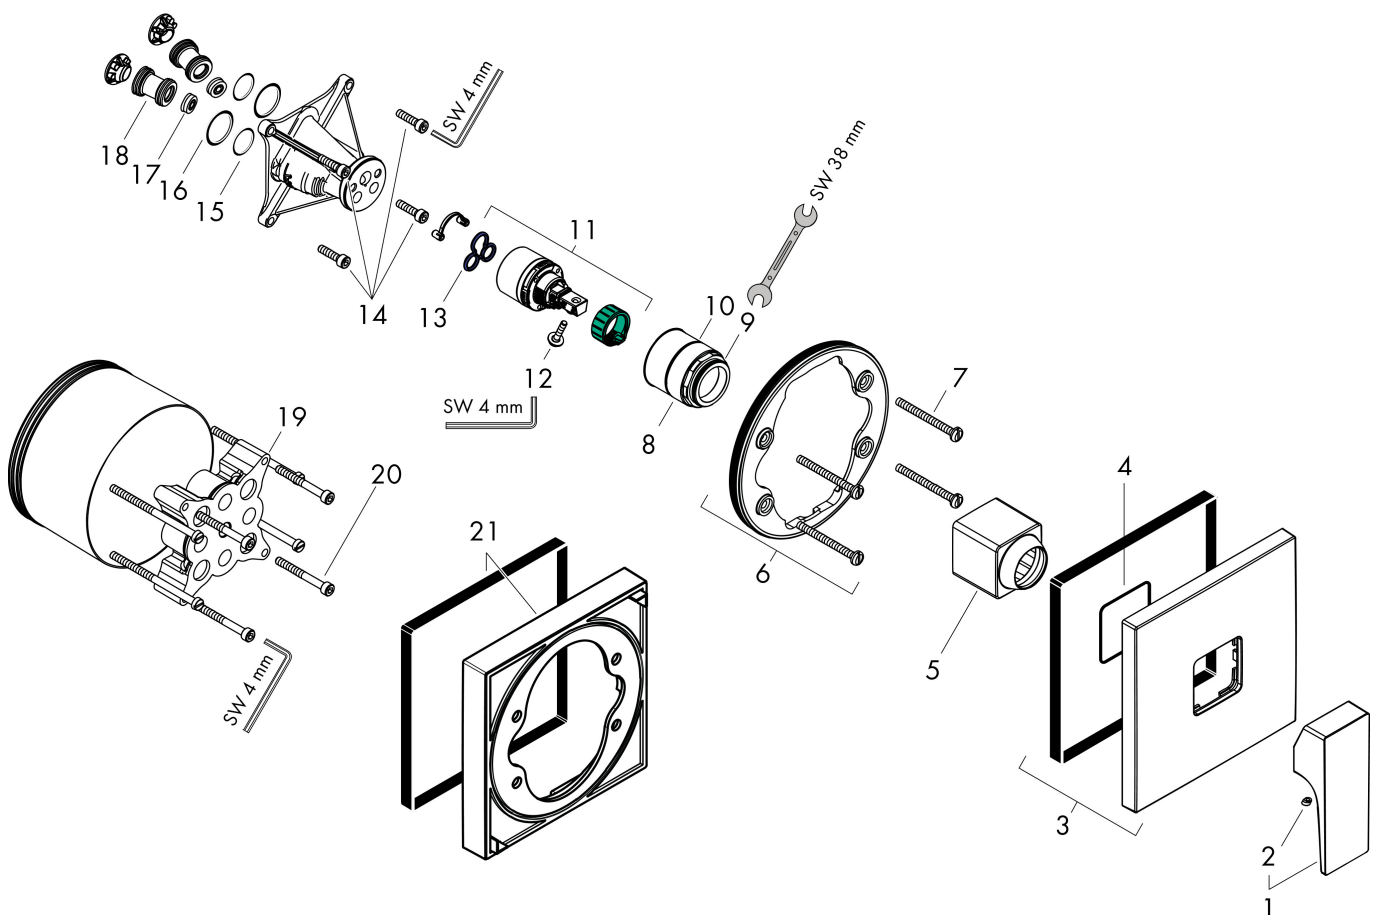

Maat tekeningen

Certificaat

Merk	hansgrohe
Artikelnaam	Metropol ééngreeps douchemengkraan afbouwdeel met rechte greep
Art.nr.	32565000
Oppervlakte	chrom
Netto prijs	280,28 EUR

Benodigde onderdelen (naar keuze)

Product foto	Artikelnaam	Art.nr.	Prijs
	hansgrohe iBox universal Inbouwdeel	01800180	147,84
	hansgrohe iBox universal 2 Inbouwdeel	01500180	125,00
	hansgrohe Adapterplaat voor iBox Universal 2	13588000	31,76

Merk hansgrohe
 Artikelnaam **Metropol** ééngreeps douchemengkraan afbouwdeel met rechte greep
 Art.nr. 32565000
 Oppervlakte chroom
 Netto prijs 280,28 EUR

Stroomschema

Merk	hansgrohe
Artikelnaam	Metropol ééngreeps douchemengkraan afbouwdeel met rechte greep
Art.nr.	32565000
Oppervlakte	chrom
Netto prijs	280,28 EUR

Explosietekening voor bouwjaar: >10/20

Merk	hansgrohe
Artikelnaam	Metropol ééngreeps douchemengkraan afbouwdeel met rechte greep
Art.nr.	32565000
Oppervlakte	chrom
Netto prijs	280,28 EUR

Onderdelen voor bouwjaar: >10/20