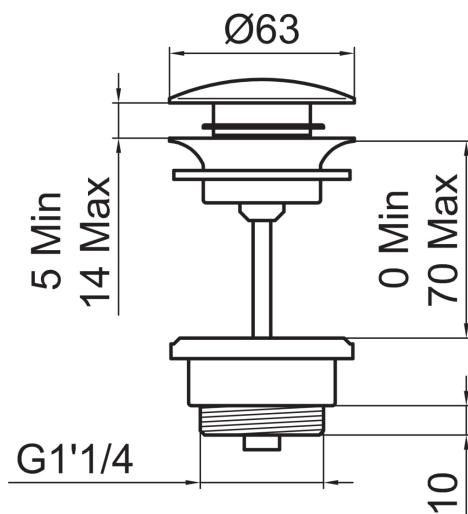

PALOMBA COLLECTION

Vidage, "Automatic Clic", 63 mm x G1 1/4",
PVD or pôle mat

Commodity Code/Import Code Number for
Foreign Trad : 84818019

Poids net / kg : 0,33

DESSINS TECHNIQUES

COMPATIBLE AVEC

Mitigeur de lavabo, saillie
115 mm, goulot fixe, sans
vidage, PVD or pôle mat