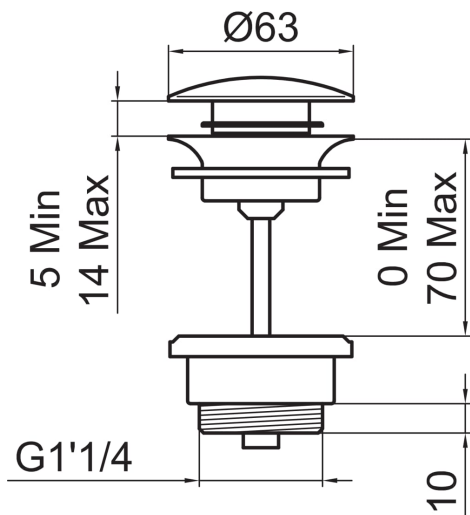

PALOMBA COLLECTION

Vidage, "Automatic Clic", 63 mm x G1 1/4",
PVD inox look

Commodity Code/Import Code Number for
Foreign Trad : 84818019

Poids net / kg : 0,33

DESSINS TECHNIQUES

COMPATIBLE AVEC

Mitigeur de lavabo, saillie 115 mm, goulot fixe, sans vidage, PVD inox look

H3113310901001

Mitigeur de lavabo, saillie 135 mm, goulot fixe, sans vidage, PVD inox look

H3113310901201

Mélangeur de lavabo 2-trous, saillie 166 mm, goulot orientable, sans vidage, PVD inox look

H3113320902201

Mitigeur de lavabo réhaussé, saillie 125 mm, goulot fixe, sans vidage, PVD inox look

H3113380901201

Mitigeur de bidet, saillie 110 mm, goulot fixe, avec commande de vidage, sans vidage, PVD inox look

H3413310901031

Mitigeur de lavabo, saillie 110 mm, goulot fixe, fonction Eco+, sans vidage, PVD inox look

HF901702423000

Mitigeur de lavabo, saillie 140 mm, goulot fixe, fonction Eco+, sans vidage, PVD inox look

HF901704423000