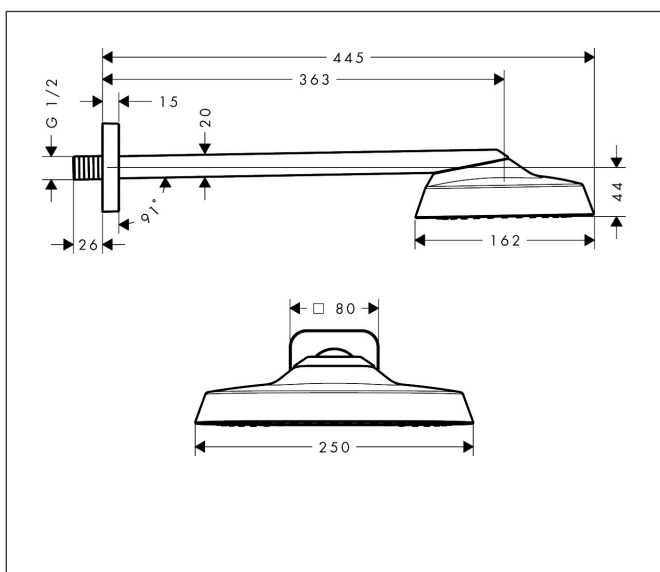

Merk	AXOR
Artikelnaam	<b>AXOR ShowerSphere</b> hoofddouche 250/160 1jet met douche-arm
Art.nr.	39754000
Oppervlakte	chrom
Netto prijs	988,00 EUR

## Kenmerken

- bestaat uit: hoofddouche, douche-arm
- diameter straalplaat 250 x 160 mm
- Rain
- FlexPower: straalnoppen passen zich automatisch aan de waterdruk aan door te openen en te sluiten
- QuickClean+: voorkom kalkaanslag dankzij de elasticiteit van de straalnoppen
- doorstroomregelaar: 12 l/min (met mogelijke toleranties  $\pm 10\%$ )
- functie van: 6,3 l/min
- maximale doorstroomhoeveelheid bij 3 bar: 10,5 l/min
- voorsprong: 363 mm
- afdeklplaat van metaal
- plafonddouche afneembaar voor reiniging
- metalen douche-arm

## Maat tekeningen

## Installatievoorbeelden

**i** Afmetingen kunnen variëren vanwege keramische toleranties die verband houden met het productieproces.