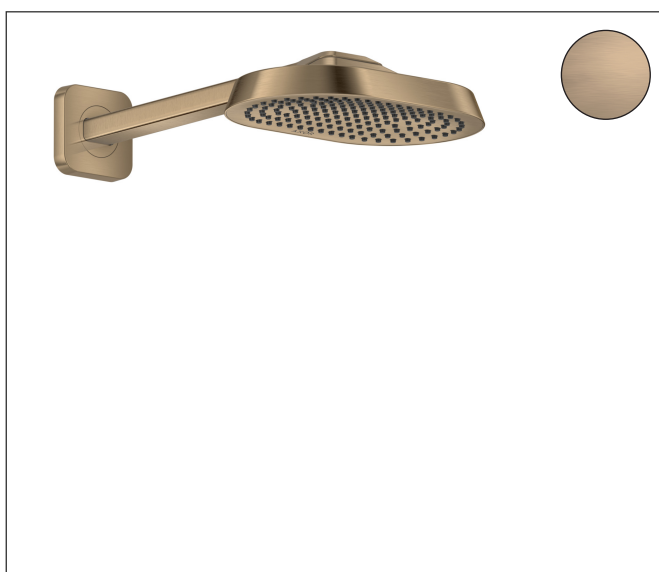

Merk	AXOR
Artikelnaam	<b>AXOR ShowerSphere</b> hoofddouche 250/160 1jet met douche-arm
Art.nr.	39754140
Oppervlakte	Brushed Bronze
Netto prijs	1.482,00 EUR

## Product foto

## Kenmerken

- bestaat uit: hoofddouche, douche-arm
- diameter straalplaat 250 x 160 mm
- Rain
- FlexPower: straalnoppen passen zich automatisch aan de waterdruk aan door te openen en te sluiten
- QuickClean+: voorkom kalkaanslag dankzij de elasticiteit van de straalnoppen
- doorstroomregelaar: 12 l/min (met mogelijke toleranties  $\pm 10\%$ )
- functie van: 6,3 l/min
- maximale doorstroomhoeveelheid bij 3 bar: 10,5 l/min
- voorsprong: 363 mm
- afdekplaat van metaal
- plafonddouche afneembaar voor reiniging
- metalen douche-arm

## Certificaat

Merk	AXOR
Artikelnaam	<b>AXOR ShowerSphere</b> hoofddouche 250/160 1jet met douche-arm
Art.nr.	39754140
Oppervlakte	Brushed Bronze
Netto prijs	1.482,00 EUR