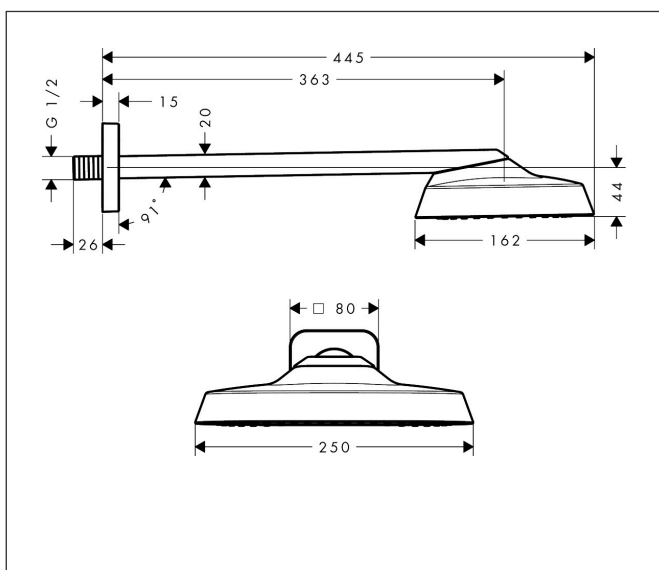

Merk	AXOR
Artikelnaam	<b>AXOR ShowerSphere</b> hoofddouche 250/160 1jet met douche-arm
Art.nr.	39754140
Oppervlakte	Brushed Bronze
Netto prijs	1.482,00 EUR

## Kenmerken

- bestaat uit: hoofddouche, douche-arm
- diameter straalplaat 250 x 160 mm
- Rain
- FlexPower: straalnoppen passen zich automatisch aan de waterdruk aan door te openen en te sluiten
- QuickClean+: voorkom kalkaanslag dankzij de elasticiteit van de straalnoppen
- doorstroomregelaar: 12 l/min (met mogelijke toleranties  $\pm 10\%$ )
- functie van: 6,3 l/min
- maximale doorstroomhoeveelheid bij 3 bar: 10,5 l/min
- voorsprong: 363 mm
- afdekplaat van metaal
- plafonddouche afneembaar voor reiniging
- metalen douche-arm

## Maat tekeningen

## Installatievoorbeelden

**i** Afmetingen kunnen variëren vanwege keramische toleranties die verband houden met het productieproces.