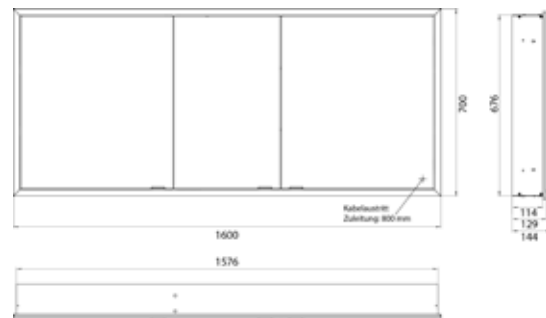

PRODUKTINFORMATION

Lichtspiegelschrank prime slim, 1.600 mm, 3 Türen, Unterputzmodell, IP20 aluminium/weiß

Art.-Nr.9497 083 09

mit verspiegelter- oder weißer Glasrückwand, 2 stufenlos einstellbare Ablagen, 3 Türen, 2 Steckdosen, stufenlose Lichtsteuerung (an/aus, Helligkeit und Lichtfarbe) über drei in die Glasrückwand integrierte Touchsensoren, Höhe: 700 mm, LED-Beleuchtung