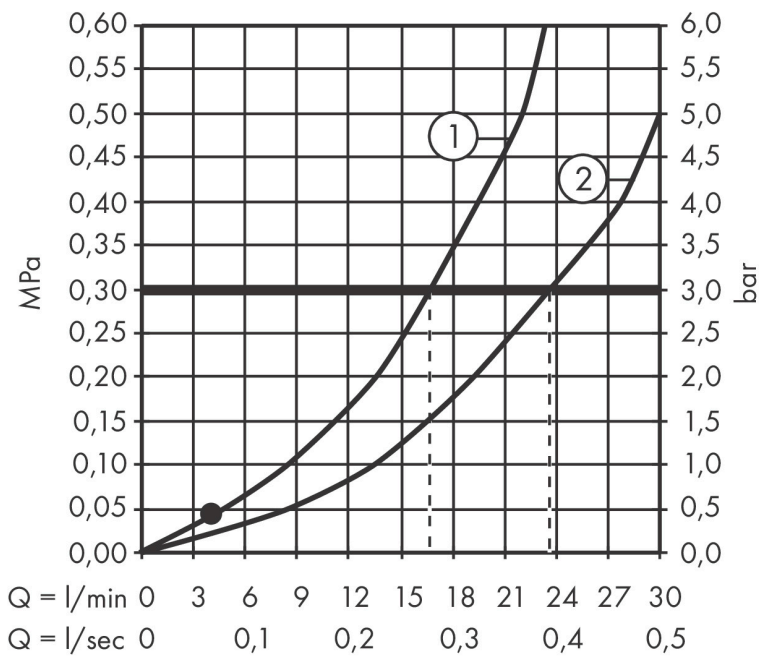

Merk: hansgrohe
Artikelnaam: **Talis E** 4-gats badrandmengkraan afbouwdeel voor inbouwdeel 13244180
Art.nr.: 71748340
Oppervlakte: Brushed Black Chrome
Netto prijs: 761,57 EUR

Stroomschema