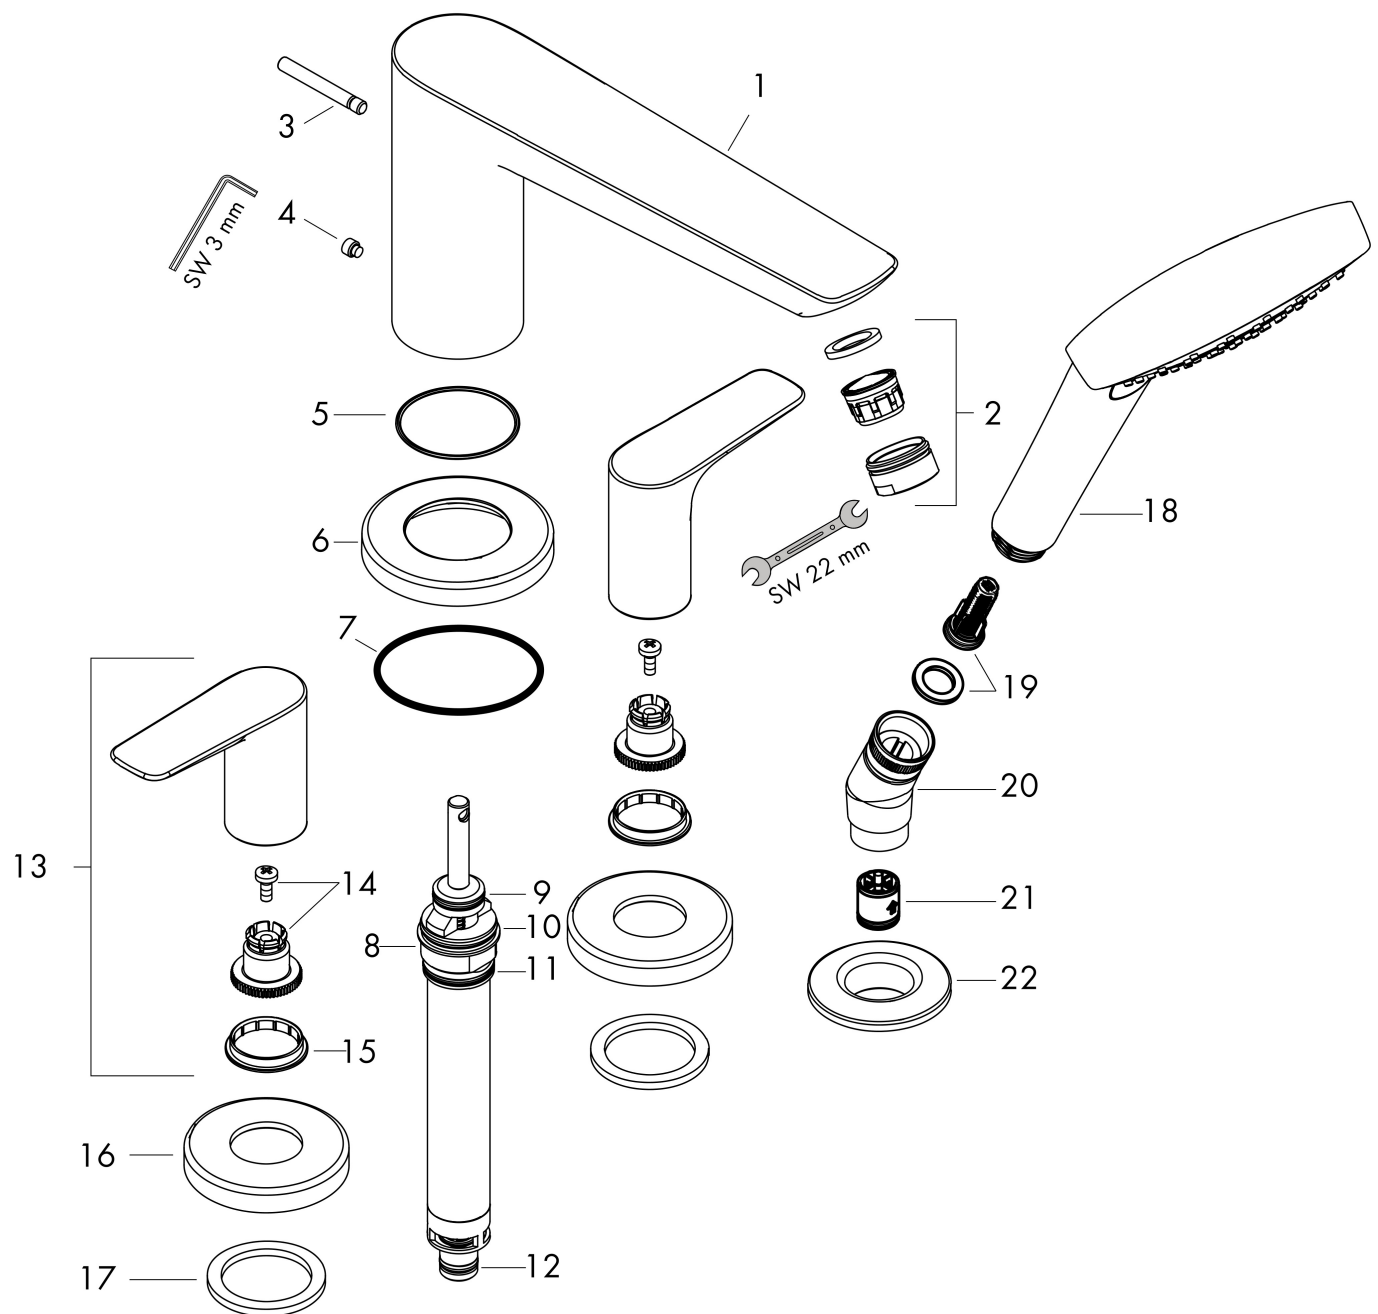

## Benodigde onderdelen

Product foto	Artikelnaam	Art.nr.	Prijs
	hansgrohe inbouwdeel voor badrandmengkraan	13244180	340,25

Merk: hansgrohe  
 Artikelnaam: **Talis E** 4-gats badrandmengkraan afbouwdeel voor inbouwdeel 13244180  
 Art.nr.: 71748340  
 Oppervlakte: Brushed Black Chrome  
 Netto prijs: 761,57 EUR

## Stroomschema

Merk hansgrohe  
 Artikelnaam **Talis E** 4-gats badrandmengkraan afbouwdeel voor inbouwdeel 13244180  
 Art.nr. 71748340  
 Oppervlakte Brushed Black Chrome  
 Netto prijs 761,57 EUR

## Explosietekening voor bouwjaar: >07/19

Merk hansgrohe  
 Artikelnaam **Talis E** 4-gats badrandmengkraan afbouwdeel voor inbouwdeel 13244180  
 Art.nr. 71748340  
 Oppervlakte Brushed Black Chrome  
 Netto prijs 761,57 EUR

## Onderdelen voor bouwjaar: >07/19

Pos	Beschrijving	Art.nr.	Prijs
1	uitloop compl.	92780340	341,40
2	perlator M24x1 (25 l/min)	92512340	78,00
3	trekknop	98707340	30,60
4	inbusschroef M6x6	97660000	3,00
5	O-ring 41x1,5	98168000	3,00
6	rozet Ø 70 mm	97779340	96,50
7	O-ring 58x3	98202000	3,00
8	omstelling compl.	96775000	64,30
9	O-Ring 23x2,5	98183000	3,00
10	O-Ring 22x2	98185000	3,00
11	O-Ring 14x2,5	98189000	3,00
12	O-ring 9x2,5	98217000	3,00
13	greep	92779340	78,00
14	greepadapter m. schroef	94184000	4,80
15	kleurringset, koud / warm	95819000	10,40
16	rozet	31098340	49,10
17	vlakdichting	98749000	4,80
18	Handdouche	26814XXX	
19	filter	97708000	4,80
20	douchehouder	28071340	49,10
21	terugslagklepset DW 15	94074000	12,70
22	rozet Ø 52 mm	97159340	60,90
a	Basisset	13244180	340,25
b	Kranenvet	90920000	12,70