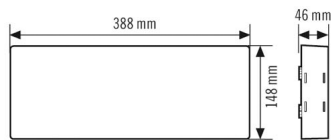

SLX EL LED FLAT COVER 3h 24m IR WM

Artikelnummer	GTIN
EN10077241	4015120077241

Toebehoren

Productnaam	Artikelnummer	Productbeschrijving	GTIN
Afstandsbediening			
ESY-Pen	EP10425356	ESY-Pen en ESY-App, een duo voor alles: (1) parametriseren, (2) afstandsbediening (3) licht meten, (4) projecten beheren	4015120425356
Bescherming			
SLX/ELX BASKET GUARD WALL	EN10077265	Beschermkorf voor serie SLX en ELX, 80 mm hoog	4015120077265
Bevestiging			
SLX/ELX MOUNTING FRAME 430 FM	EN10077234	Inbouwframe voor serie SLX en ELX, inbouwmaat 430 x 155 mm	4015120077234
Symbol			
SLX 24 FLAT SYMBOL SET II	EN10077517	Pictogramset voor serie SLX FLAT, 24 m leesafstand rechtsboven, linksboven, rechtsonder, linksonder	4015120077517

Maattekening