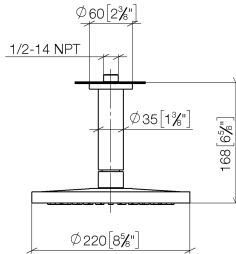

**Technische Daten:**

- Rosette Ø 60 mm
- Anschluss 1/2"

**Hinweise:**

	Dark Chrome	28 667 970-19
	Chrom	28 667 970-00
	Platin gebürstet	28 667 970-06
	Platin	28 667 970-08
	Light Gold (PVD)	28 667 970-26
	Light Gold gebürstet (PVD)	28 667 970-27
	Messing gebürstet (23kt Gold)	28 667 970-28
	Schwarz matt	28 667 970-33
	Gold gebürstet (PVD)	28 667 970-37
	Dark Brass gebürstet (PVD)	28 667 970-39
	Bronze gebürstet (PVD)	28 667 970-42
	Champagne gebürstet (22kt Gold)	28 667 970-46
	Champagne (22kt Gold)	28 667 970-47
	Chrom gebürstet	28 667 970-93
	Dark Platin gebürstet	28 667 970-99

Empfohlenes Zubehör

**UP-Wandwinkel -** 35 085 970 90

- Min. Einbautiefe 90 mm
- Max. Einbautiefe 163 mm

28 667 970 Produktversion ab 01.04.2025

mm [inches]

### Ersatzteilstückliste

Nr.	Artikelnummer	Benennung	Verbaumenge	Lieferzeit
7	04 18 40 276 00 90	Rohrbelüfter ohne Durchflussbegrenzer Ø 14 x 37,5 mm, ohne Begrenzung -	1,00	2
6	09 23 01 136 90	Durchflussbegrenzer -	1,00	2
1	09 27 22 040-19	Rosette Ø 60 x Ø 35 x 9 mm - Dark Chrome	1,00	20
4	09 23 01 039 90	Siebdichtung Ø 19 x 5,5 mm -	1,00	2
2	09 14 10 141 90	O-Ring NBR 70 34,59 x 2,62 mm -	1,00	2
8	90 12 05 094 00-19	Regenbrause rund Ø 220 mm - Dark Chrome	1,00	20
9	90 30 09 069 00 90	Montageschlüssel -	1,00	2
3	09 11 03 080-19	Anschluss Ø 35 x 135 mm - Dark Chrome	1,00	20
5	09 16 01 014 90	Ring Sicherungsring Ø 15 x 1 mm -	1,00	2