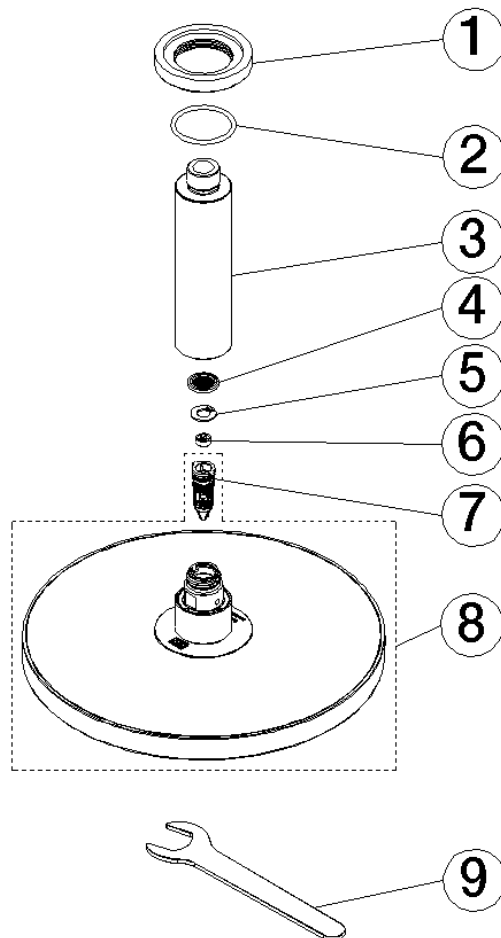

28 667 970 Produktversion ab 01.04.2025

- Regenbrause Ø 220 mm
- Material Regenbrause: Metall
- PURE RAIN, Durchfluss max. 9 l/min (bei 3 Bar)
- Funktion ab: 8 l/min
- mit Leerlauf-Funktion
- mit Antikalk-System

**Technische Daten:**

- Rosette Ø 60 mm
- Anschluss 1/2"

**Hinweise:**

	Dark Chrome	28 667 970-19
	Chrom	28 667 970-00
	Platin gebürstet	28 667 970-06
	Platin	28 667 970-08
	Light Gold (PVD)	28 667 970-26
	Light Gold gebürstet (PVD)	28 667 970-27
	Messing gebürstet (23kt Gold)	28 667 970-28
	Schwarz matt	28 667 970-33
	Gold gebürstet (PVD)	28 667 970-37
	Dark Brass gebürstet (PVD)	28 667 970-39
	Bronze gebürstet (PVD)	28 667 970-42
	Champagne gebürstet (22kt Gold)	28 667 970-46
	Champagne (22kt Gold)	28 667 970-47
	Chrom gebürstet	28 667 970-93
	Dark Platin gebürstet	28 667 970-99

Empfohlenes Zubehör

**UP-Wandwinkel -** 35 085 970 90

- Min. Einbautiefe 90 mm
- Max. Einbautiefe 163 mm

28 667 970 Produktversion ab 01.04.2025

mm [inches]

### Ersatzteilstückliste

Nr.	Artikelnummer	Benennung	Verbaumenge	Lieferzeit
7	04 18 40 276 00 90	Rohrbelüfter ohne Durchflussbegrenzer Ø 14 x 37,5 mm, ohne Begrenzung -	1,00	2
6	09 23 01 136 90	Durchflussbegrenzer -	1,00	2
1	09 27 22 040-19	Rosette Ø 60 x Ø 35 x 9 mm - Dark Chrome	1,00	20
4	09 23 01 039 90	Siebdichtung Ø 19 x 5,5 mm -	1,00	2
2	09 14 10 141 90	O-Ring NBR 70 34,59 x 2,62 mm -	1,00	2
8	90 12 05 094 00-19	Regenbrause rund Ø 220 mm - Dark Chrome	1,00	20
9	90 30 09 069 00 90	Montageschlüssel -	1,00	2
3	09 11 03 080-19	Anschluss Ø 35 x 135 mm - Dark Chrome	1,00	20
5	09 16 01 014 90	Ring Sicherungsring Ø 15 x 1 mm -	1,00	2