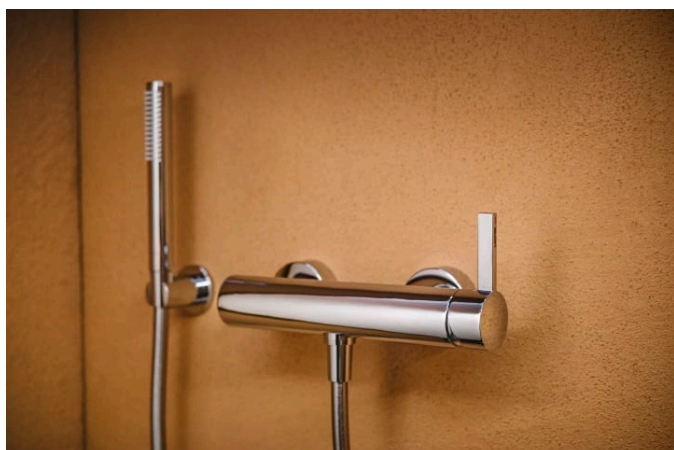

KARTELL LAUFEN

Mitigeur de douche, écartement 134-166 mm, avec raccords, avec flexible synthétique 1800 mm, avec douchette TwinStick, chromé

Caractéristiques de la cartouche : Flow brake, Temperature brake

Largeur minimale entre les connexions (mm) : 134

Poids net / kg : 2,99

Raccords excentrés inclus

Type d'installation : Mural

Type de cartouche : Céramique

Type de robinetterie : Mitigeur

INCLUS

Flexible synthétique
aspect métal, 1800 mm

HF504760000000

COMPATIBLE AVEC

Baignoire, version
encastrée, en solid
surface Sentec,
installation angle à droite,
inclinaison dossier à
gauche, avec cadre

H223331...6161

Baignoire, installation
angle à droite, en solid
surface Sentec, dossier
incliné à gauche, avec
cadre et tablier en L

H223335...6161

Baignoire, version
encastrée, en solid
surface Sentec,
installation angle à
gauche, inclinaison
dossier à droite, avec
cadre

H224331...6161

Kartell LAUFEN

C'est l'histoire d'un lieu d'une beauté inconnue. Conçu pour des humains, formé par les éléments. Très loin de votre vie de tous les jours. Mais, chaque matin, vous vous demanderez: Est-ce que je suis déjà venu là?