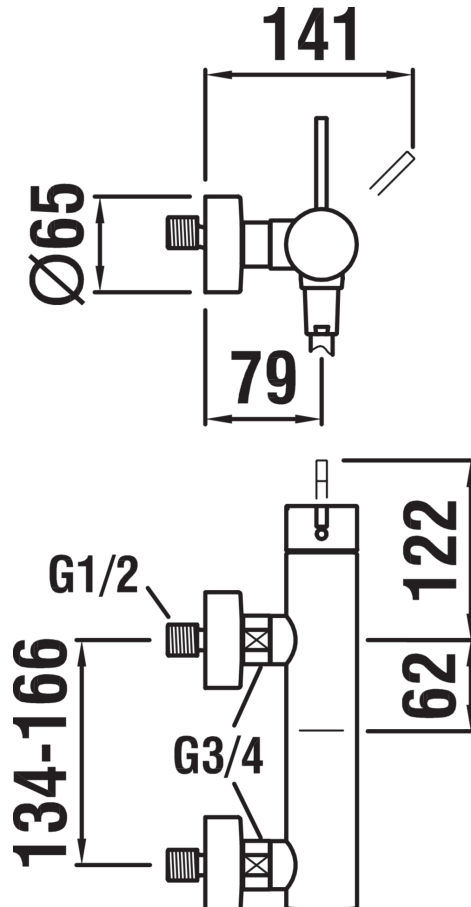

KARTELL LAUFEN

Mitigeur de douche, écartement 134-166 mm, avec raccords, avec flexible synthétique 1800 mm, avec douchette TwinStick, chromé

Caractéristiques de la cartouche : Flow brake, Temperature brake

Clapet anti-retour

Desmosilic® / Import Code Number for Foreign Trad : 84818019

Débit (l/min - 3 bars) : 10,2

Economie d'eau et d'énergie

Flexible d'alimentation : 1/2" - 1/2"

Largeur maximale entre les connexions (mm) : 166

Largeur minimale entre les connexions (mm) : 134

Poids net / kg : 2,99

Raccords excentrés inclus

Type d'installation : Mural

Type de cartouche : Céramique

Type de robinetterie : Mitigeur

INCLUS

Flexible synthétique
aspect métal, 1800 mm

HF504760000000

COMPATIBLE AVEC

Baignoire, version
encastrée, en solid
surface Sentec,
installation angle à droite,
inclinaison dossier à
gauche, avec cadre

H223331...6161

Baignoire, installation
angle à droite, en solid
surface Sentec, dossier
incliné à gauche, avec
cadre et tablier en L