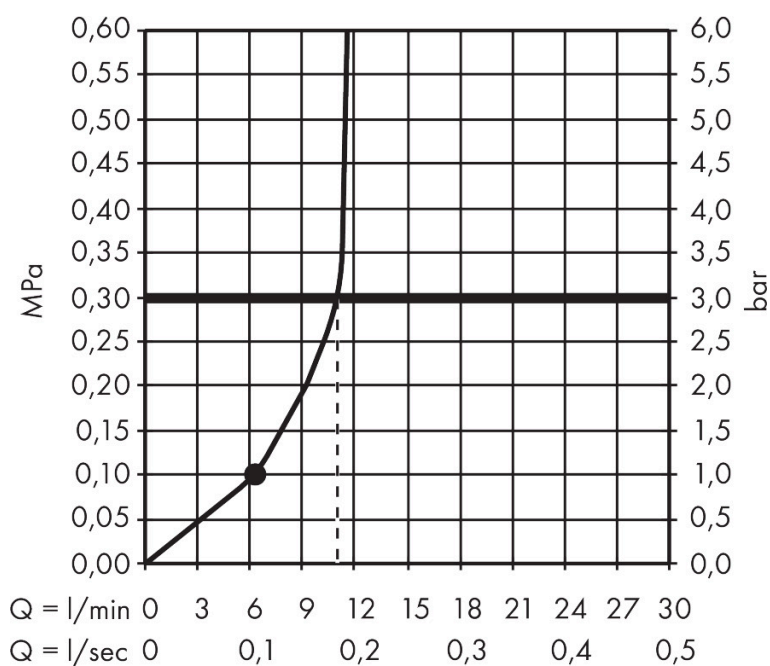

Merk	AXOR
Artikelnaam	AXOR ShowerSphere hoofddouche 250/160 1jet met douche-arm
Art.nr.	39754340
Oppervlakte	Brushed Black Chrome
Netto prijs	1.482,00 EUR

Product foto

Kenmerken

- bestaat uit: hoofddouche, douche-arm
- diameter straalplaat 250 x 160 mm
- Rain
- FlexPower: straalnoppen passen zich automatisch aan de waterdruk aan door te openen en te sluiten
- QuickClean+: voorkom kalkaanslag dankzij de elasticiteit van de straalnoppen
- doorstroomregelaar: 12 l/min (met mogelijke toleranties $\pm 10\%$)
- functie van: 6,3 l/min
- maximale doorstroomhoeveelheid bij 3 bar: 10,5 l/min
- voorsprong: 363 mm
- afdeklaat van metaal
- plafonddouche afneembaar voor reiniging
- metalen douche-arm

Maat tekeningen

Technologie

Straalsoorten

Certificaat

Merk	AXOR
Artikelnaam	AXOR ShowerSphere hoofddouche 250/160 1jet met douche-arm
Art.nr.	39754340
Oppervlakte	Brushed Black Chrome
Netto prijs	1.482,00 EUR

Stroomschema

De verbruikswaarden werden in overeenstemming met de praktijk met de bijbehorende armaturen (thermostaat/mengkraan/inbouwventiel) gemeten.

Merk	AXOR
Artikelnaam	AXOR ShowerSphere hoofddouche 250/160 1jet met douche-arm
Art.nr.	39754340
Oppervlakte	Brushed Black Chrome
Netto prijs	1.482,00 EUR

Installatievoorbeelden

i Afmetingen kunnen variëren vanwege keramische toleranties die verband houden met het productieproces.