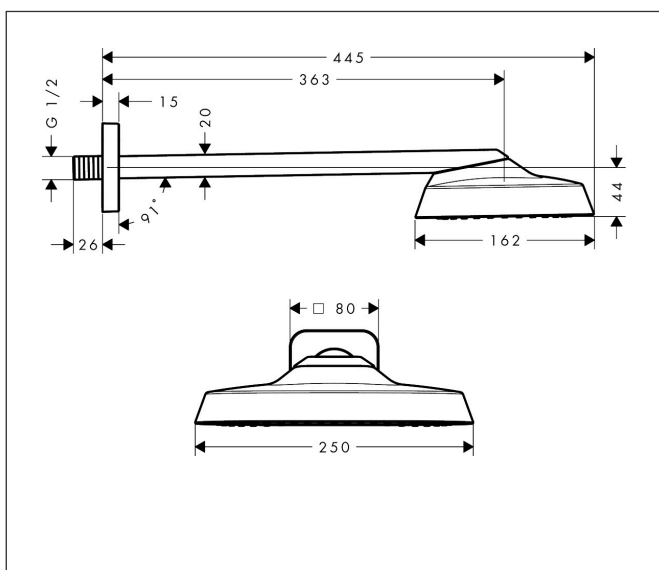

Merk	AXOR
Artikelnaam	AXOR ShowerSphere hoofddouche 250/160 1jet met douche-arm
Art.nr.	39754340
Oppervlakte	Brushed Black Chrome
Netto prijs	1.482,00 EUR

Product foto

Kenmerken

- bestaat uit: hoofddouche, douche-arm
- diameter straalplaat 250 x 160 mm
- Rain
- FlexPower: straalnoppen passen zich automatisch aan de waterdruk aan door te openen en te sluiten
- QuickClean+: voorkom kalkaanslag dankzij de elasticiteit van de straalnoppen
- doorstroomregelaar: 12 l/min (met mogelijke toleranties $\pm 10\%$)
- functie van: 6,3 l/min
- maximale doorstroomhoeveelheid bij 3 bar: 10,5 l/min
- voorsprong: 363 mm
- afdeklaat van metaal
- plafonddouche afneembaar voor reiniging
- metalen douche-arm

Maat tekeningen

Technologie

Straalsoorten

Certificaat

Merk	AXOR
Artikelnaam	AXOR ShowerSphere hoofddouche 250/160 1jet met douche-arm
Art.nr.	39754340
Oppervlakte	Brushed Black Chrome
Netto prijs	1.482,00 EUR

Stroomschema

De verbruikswaarden werden in overeenstemming met de praktijk met de bijbehorende armaturen (thermostaat/mengkraan/inbouwventiel) gemeten.

Merk	AXOR
Artikelnaam	AXOR ShowerSphere hoofddouche 250/160 1jet met douche-arm
Art.nr.	39754340
Oppervlakte	Brushed Black Chrome
Netto prijs	1.482,00 EUR

Installatievoorbeelden

i Afmetingen kunnen variëren vanwege keramische toleranties die verband houden met het productieproces.