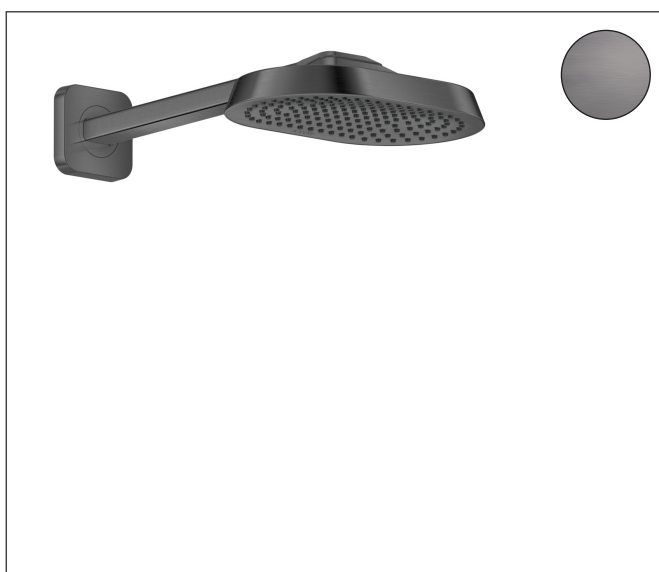

Merk	AXOR
Artikelnaam	AXOR ShowerSphere hoofddouche 250/160 1jet met douche-arm
Art.nr.	39754340
Oppervlakte	Brushed Black Chrome
Netto prijs	1.482,00 EUR

Product foto

Kenmerken

- bestaat uit: hoofddouche, douche-arm
- diameter straalplaat 250 x 160 mm
- Rain
- FlexPower: straalnoppen passen zich automatisch aan de waterdruk aan door te openen en te sluiten
- QuickClean+: voorkom kalkaanslag dankzij de elasticiteit van de straalnoppen
- doorstroomregelaar: 12 l/min (met mogelijke toleranties $\pm 10\%$)
- functie van: 6,3 l/min
- maximale doorstroomhoeveelheid bij 3 bar: 10,5 l/min
- voorsprong: 363 mm
- afdeklaat van metaal
- plafonddouche afneembaar voor reiniging
- metalen douche-arm

Maat tekeningen

Technologie

Straalsoorten

Certificaat

Merk	AXOR
Artikelnaam	AXOR ShowerSphere hoofddouche 250/160 1jet met douche-arm
Art.nr.	39754340
Oppervlakte	Brushed Black Chrome
Netto prijs	1.482,00 EUR

Stroomschema

De verbruikswaarden werden in overeenstemming met de praktijk met de bijbehorende armaturen (thermostaat/mengkraan/inbouwventiel) gemeten.

Merk	AXOR
Artikelnaam	AXOR ShowerSphere hoofddouche 250/160 1jet met douche-arm
Art.nr.	39754340
Oppervlakte	Brushed Black Chrome
Netto prijs	1.482,00 EUR