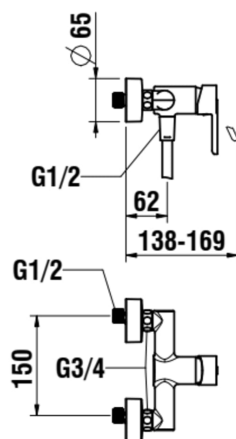

LUA

Mitigeur de douche, écartement 134-166 mm, avec raccords, avec flexible synthétique 1600 mm, avec douchette Stella 80 1F, chromé

Clapet anti-retour

Commodity Code/Import Code Number for Foreign Trad : 84818019

Consommation annuelle d'énergie (kWh/p.a.) : 508,72

Débit (l/min - 3 bars) : 7,6

Flexible d'alimentation : 1/2" - 1/2"

Flexible d'alimentation inclus

Largeur maximale entre les connexions (mm) : 166

Largeur minimale entre les connexions (mm) : 134

Lieux d'installation : Douche

Niveau acoustique (dB) : Groupe 2 (20-30 dB)

Poids net / kg : 1,71

Type d'installation : Mural

Type de cartouche : Ceramic headwork

Type de robinetterie : Mitigeur

DESSINS TECHNIQUES

INCLUS

Flexible synthétique 1/2" x 1/2", argenté, avec effet métallique et raccord tournant, longueur 1600 mm

H3629800001311

LUA

Un langage conceptuel réduit à l'essentiel. Des formes géométriques épurées réunies dans une forme cohérente. Il en résulte une gamme de produits polyvalents pour la salle de bains qui se prête aussi bien à l'architecture privée que publique. Avec LUAS, Toan Nguyen est parvenu à créer un produit de plus qui unifie à long terme la culture de la salle de bains élégante. La collection de robinetterie conçue avec la même exigence, les baignoires aux formes parfaites et la vaste gamme de meubles LANI complètent LUA afin de constituer une véritable solution globale de salle de bains.